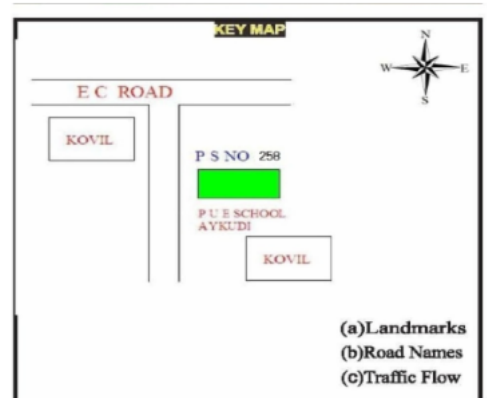

Key MAP View