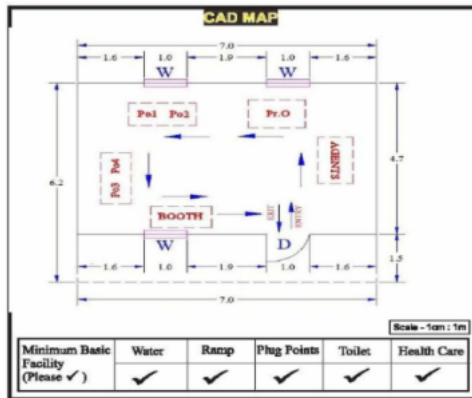

Cad View

Key MAP View