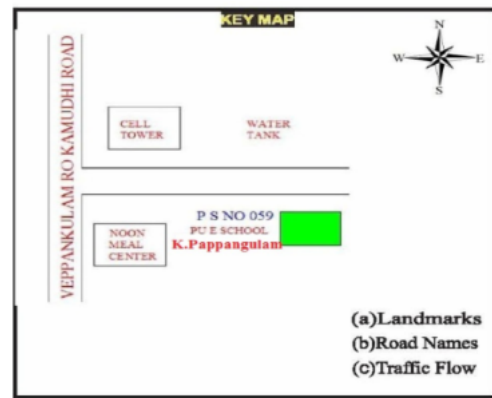

Cad View

Key MAP View