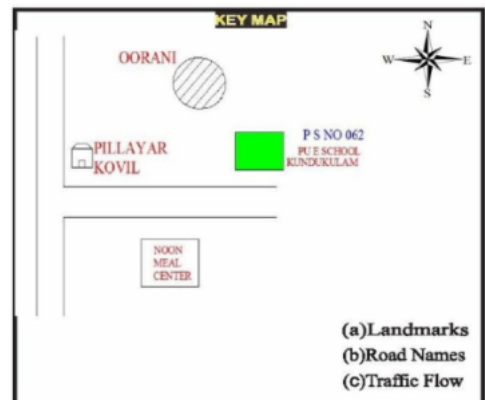

Key MAP View