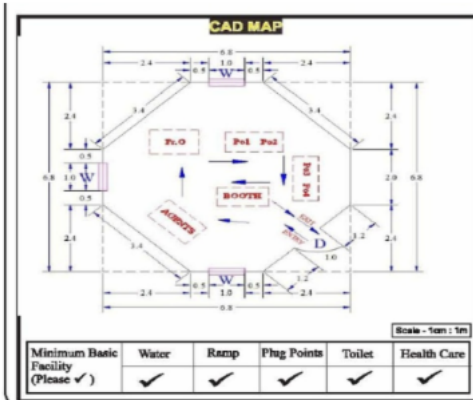

Google Map View

Polling Station Building Front View

Polling Station Front View

Cad View

Key MAP View

1 பெயர் : தங்கராஜ் தந்தை பெயர்: நல்லுச்சாமி வீட்டு எண் : 1 வயது : 67 பாலினம் : ஆண்	JKS1280775 Photo is available	2 பெயர் : முத்துவேல் கணவர் பெயர்: தங்கராஜ் வீட்டு எண் : 1 வயது : 62 பாலினம் : பெண்	WMP1468289 Photo is available	3 பெயர் : தமிழ்ச்செல்வி கணவர் பெயர்: பாக்கியராஜ் வீட்டு எண் : 1 வயது : 44 பாலினம் : பெண்	JKS2101996 Photo is available
4 பெயர் : பாலசந்தர் தந்தை பெயர்: தங்கராஜ் வீட்டு எண் : 1 வயது : 41 பாலினம் : ஆண்	JKS1280817 Photo is available	5 பெயர் : அழகுராதா கணவர் பெயர்: பாலசந்தர் வீட்டு எண் : 1 வயது : 37 பாலினம் : பெண்	WMP0334466 Photo is available	6 பெயர் : ஜெயக்குமார் தந்தை பெயர்: தங்கராசு வீட்டு எண் : 1 வயது : 35 பாலினம் : ஆண்	WMP0125930 Photo is available
7 பெயர் : உக்கிரபாண்டி தந்தை பெயர்: லெட்சுமணன் வீட்டு எண் : 1 வயது : 31 பாலினம் : ஆண்	WMP0670521 Photo is available	8 பெயர் : பாண்டிஸ்வரி கணவர் பெயர்: ஜெயகுமார் வீட்டு எண் : 01 வயது : 31 பாலினம் : பெண்	WMP1207083 Photo is available	9 பெயர் : ரிஷிதரன் தந்தை பெயர்: பாக்கியராஜ் ந வீட்டு எண் : 01 வயது : 22 பாலினம் : ஆண்	WMP2398881 Photo is available
10 பெயர் : நல்லுமூர்த்தி தந்தை பெயர்: முருகன் வீட்டு எண் : 1/59 வயது : 26 பாலினம் : ஆண்	WMP1240332 Photo is available	11 பெயர் : முத்துராமலிங்கம் தந்தை பெயர்: நல்லுச்சாமி வீட்டு எண் : 1-161 வயது : 40 பாலினம் : ஆண்	WMP0422568 Photo is available	12 பெயர் : முருகன் தந்தை பெயர்: அரியம்மாள் வீட்டு எண் : 2-11 வயது : 39 பாலினம் : ஆண்	WMP0670455 Photo is available
13 பெயர் : சூரியபிரபா கணவர் பெயர்: முருகன் வீட்டு எண் : 2-11 வயது : 37 பாலினம் : பெண்	WMP0670463 Photo is available	14 பெயர் : கார்த்திகைச்செல்வி தந்தை பெயர்: மகாலிங்கம் வீட்டு எண் : 2-29F வயது : 31 பாலினம் : பெண்	WMP0780502 Photo is available	15 பெயர் : அழகுள்ளி கணவர் பெயர்: நல்லுமூர்த்தி வீட்டு எண் : 2-33 வயது : 36 பாலினம் : பெண்	WMP0670505 Photo is available
16 பெயர் : சத்தியா தந்தை பெயர்: நல்லுச்சாமி வீட்டு எண் : 2-46 வயது : 36 பாலினம் : பெண்	WMP1191949 Photo is available	17 பெயர் : மூர்த்தி தந்தை பெயர்: போஸ் வீட்டு எண் : 2-63 வயது : 41 பாலினம் : ஆண்	WMP0651737 Photo is available	18 பெயர் : மணிமருது தந்தை பெயர்: போஸ் வீட்டு எண் : 2-63 வயது : 37 பாலினம் : ஆண்	WMP0651729 Photo is available
19 பெயர் : நல்லம்மாள் கணவர் பெயர்: முனியசாமி வீட்டு எண் : 2/68 வயது : 38 பாலினம் : பெண்	WMP2260727 Photo is available	20 பெயர் : மருதுபாண்டி தந்தை பெயர்: சுப்பையா வீட்டு எண் : 2-85A வயது : 37 பாலினம் : ஆண்	WMP0334490 Photo is available	21 பெயர் : பொன்மலர் தந்தை பெயர்: பாண்டி வீட்டு எண் : 2-88 வயது : 29 பாலினம் : பெண்	WMP0936252 Photo is available
22 பெயர் : செந்திலவேல் தந்தை பெயர்: நல்லுச்சாமி வீட்டு எண் : 2-89 வயது : 56 பாலினம் : ஆண்	WMP0422576 Photo is available	23 பெயர் : கணேஸ்வரி கணவர் பெயர்: செந்திலவேல் வீட்டு எண் : 2-89 வயது : 50 பாலினம் : பெண்	WMP0020966 Photo is available	24 பெயர் : கதிர்வேல் தந்தை பெயர்: ராமையா வீட்டு எண் : 2-90 வயது : 39 பாலினம் : ஆண்	WMP0884221 Photo is available
25 பெயர் : மணிகுமார் தந்தை பெயர்: வேல்சாமி வீட்டு எண் : 2-98c வயது : 33 பாலினம் : ஆண்	WMP0780692 Photo is available	26 பெயர் : நாகநாதன் -- தந்தை பெயர்: காசி வீட்டு எண் : 2-118B வயது : 32 பாலினம் : ஆண்	WMP0670539 Photo is available	27 பெயர் : நல்லுமுருகன் தாயின் பெயர்: அரியநாச்சி வீட்டு எண் : 2-120 வயது : 31 பாலினம் : ஆண்	WMP0670471 Photo is available
28 பெயர் : மணியமதி கணவர் பெயர்: இராமநாதன் வீட்டு எண் : 2-172B வயது : 42 பாலினம் : பெண்	WMP0884239 Photo is available	29 பெயர் : முத்துராமலிங்கம் தந்தை பெயர்: இராமச்சந்திரன் வீட்டு எண் : 2-186B வயது : 63 பாலினம் : ஆண்	WMP0780577 Photo is available	30 பெயர் : நல்லம்மாள் கணவர் பெயர்: முத்துராமலிங்கம் வீட்டு எண் : 2-186B வயது : 62 பாலினம் : பெண்	WMP0780544 Photo is available