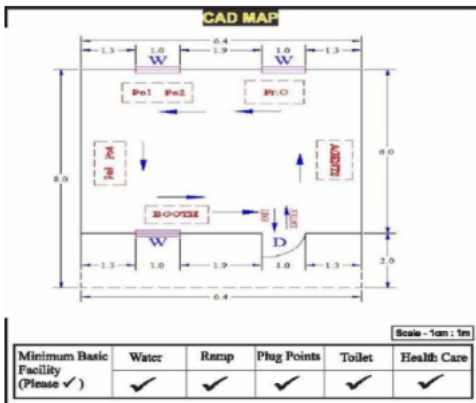

Cad View

Key MAP View