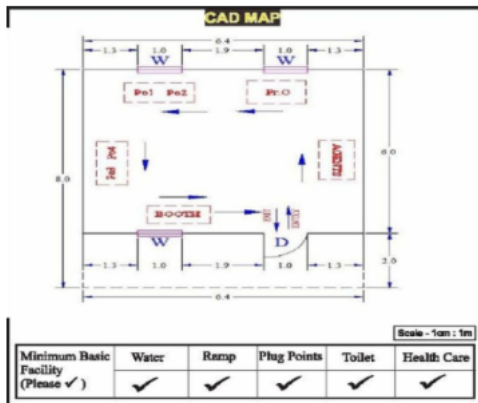

Google Map View

Polling Station Building Front View

Polling Station Front View

Cad View

Key MAP View

1 பெயர் : ராணி கணவர் பெயர்: மாரி வீட்டு எண் : 1 வயது : 57 பாலினம் : பெண் Photo is available	WMP0567925	2 பெயர் : முனியசாமி தந்தை பெயர்: முத்தம்மாள் வீட்டு எண் : 1-27 வயது : 33 பாலினம் : ஆண் Photo is available	WMP0422741	3 பெயர் : முருகேஸ்வரி தந்தை பெயர்: பொன்னுச்சாமி வீட்டு எண் : 1-60 வயது : 39 பாலினம் : பெண் Photo is available	WMP0021501
4 பெயர் : சைவம் தந்தை பெயர்: கருப்பண்ணன் வீட்டு எண் : 1-93 வயது : 40 பாலினம் : ஆண் Photo is available	WMP1116789	5 பெயர் : தங்கவேலு தந்தை பெயர்: இராமச்சந்திரன் வீட்டு எண் : 1-101A வயது : 60 பாலினம் : ஆண் Photo is available	WMP0021865	6 பெயர் : செல்வம் தந்தை பெயர்: மாரி வீட்டு எண் : 1-110 வயது : 39 பாலினம் : ஆண் Photo is available	WMP0568105
7 பெயர் : சைவதுரை தந்தை பெயர்: முருகன் வீட்டு எண் : 1/114 வயது : 38 பாலினம் : ஆண் Photo is available	XKR0864157	8 பெயர் : ஈஸ்வரி ரா தந்தை பெயர்: ராமர் வீட்டு எண் : 1/118 வயது : 23 பாலினம் : பெண் Photo is available	WMP2528321	9 பெயர் : வ.முத்து குமார் தந்தை பெயர்: வ.மணி வீட்டு எண் : 1-128 வயது : 24 பாலினம் : ஆண் Photo is available	WMP2260875
10 பெயர் : திருக்கம்மாள் கணவர் பெயர்: முனியசாமி வீட்டு எண் : 1-131 வயது : 40 பாலினம் : பெண் Photo is available	WMP0021527	11 பெயர் : முருகன் தந்தை பெயர்: இரணியன் வீட்டு எண் : 2-11 வயது : 46 பாலினம் : ஆண் Photo is available	WMP1015189	12 பெயர் : மு.இளஞ்செழியன் தந்தை பெயர்: முருகன் வீட்டு எண் : 2/11 வயது : 24 பாலினம் : ஆண் Photo is available	WMP2260883
13 பெயர் : இன்பசெழியன் தந்தை பெயர்: முருகன் வீட்டு எண் : 2/11 வயது : 23 பாலினம் : ஆண் Photo is available	WMP2365922	14 பெயர் : சைவப்பிரியா தந்தை பெயர்: மாரிமுத்து வீட்டு எண் : 2-14 வயது : 33 பாலினம் : பெண் Photo is available	WMP0422915	15 பெயர் : இராமர் தந்தை பெயர்: பாண்டி வீட்டு எண் : 2/56 வயது : 25 பாலினம் : ஆண் Photo is available	WMP1240498
16 பெயர் : லெட்சுமணன் தந்தை பெயர்: பாண்டி வீட்டு எண் : 2/56 வயது : 25 பாலினம் : ஆண் Photo is available	WMP1240506	17 பெயர் : முருகன் தந்தை பெயர்: பழனிச்சாமி வீட்டு எண் : 2/113 வயது : 27 பாலினம் : ஆண் Photo is available	WMP1285253	18 பெயர் : ப.வேலுச்சாமி தந்தை பெயர்: பழனிச்சாமி வீட்டு எண் : 2/113 வயது : 25 பாலினம் : ஆண் Photo is available	WMP2260909
19 பெயர் : கார்த்திகேயன் தந்தை பெயர்: முத்துமாரி வீட்டு எண் : 5/10 வயது : 25 பாலினம் : ஆண் Photo is available	WMP1240530	20 பெயர் : மயில்வாசகம் தந்தை பெயர்: முருகன் வீட்டு எண் : 6-12 வயது : 37 பாலினம் : ஆண் Photo is available	WMP0670885	21 பெயர் : மு.சந்திரன் தந்தை பெயர்: முத்துமணி வீட்டு எண் : 7/13 வயது : 28 பாலினம் : ஆண் Photo is available	WMP2260859
22 பெயர் : மு.கவிதா தந்தை பெயர்: முனியசாமி வீட்டு எண் : 7/22 வயது : 24 பாலினம் : பெண் Photo is available	WMP2260891	23 பெயர் : மெ.கண்ணன் தந்தை பெயர்: மெதளகருப்பையா மெதளகருப்பையா வீட்டு எண் : 7-38 வயது : 23 பாலினம் : ஆண் Photo is available	WMP2260867	24 பெயர் : சைவத்துரை தந்தை பெயர்: போஸ் வீட்டு எண் : 12 வயது : 33 பாலினம் : ஆண் Photo is available	WMP0480608
25 பெயர் : ஜெயராணி கணவர் பெயர்: சைவத்துரை வீட்டு எண் : 14 வயது : 25 பாலினம் : பெண் Photo is available	WMP2640803	26 பெயர் : நாகராஜ் தந்தை பெயர்: சைவம் வீட்டு எண் : 15 வயது : 31 பாலினம் : ஆண் Photo is available	WMP0780882	27 பெயர் : முத்து தந்தை பெயர்: பாக்கியம் வீட்டு எண் : 17A வயது : 37 பாலினம் : ஆண் Photo is available	JKS3670494
28 பெயர் : புஷ்பவள்ளி கணவர் பெயர்: பால்பாண்டி வீட்டு எண் : 25 வயது : 42 பாலினம் : பெண் Photo is available	JKS3670502	29 பெயர் : முனியசாமி தந்தை பெயர்: பால்ச்சாமி வீட்டு எண் : 34-1 வயது : 48 பாலினம் : ஆண் Photo is available	JKS3670528	30 பெயர் : சண்முகம் தந்தை பெயர்: கிருஷ்ணன் வீட்டு எண் : 36-1 வயது : 41 பாலினம் : ஆண் Photo is available	JKS3670536