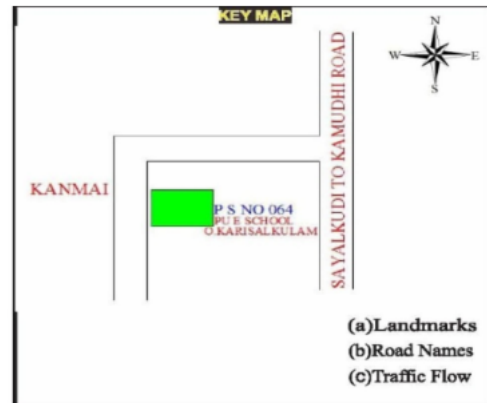

Google Map View

Polling Station Building Front View

Polling Station Front View

Cad View

Key MAP View

1 பெயர் : ராணி கணவர் பெயர்: மாரி வீட்டு எண் : 1 வயது : 57 பாலினம் : பெண் Photo is available	WMP0567925	2 பெயர் : முனியசாமி தந்தை பெயர்: முத்தம்மாள் வீட்டு எண் : 1-27 வயது : 33 பாலினம் : ஆண் Photo is available	WMP0422741	3 பெயர் : முருகேஸ்வரி தந்தை பெயர்: பொன்னுச்சாமி வீட்டு எண் : 1-60 வயது : 39 பாலினம் : பெண் Photo is available	WMP0021501
4 பெயர் : சைவம் தந்தை பெயர்: கருப்பண்ணன் வீட்டு எண் : 1-93 வயது : 40 பாலினம் : ஆண் Photo is available	WMP1116789	5 பெயர் : தங்கவேலு தந்தை பெயர்: இராமச்சந்திரன் வீட்டு எண் : 1-101A வயது : 60 பாலினம் : ஆண் Photo is available	WMP0021865	6 பெயர் : செல்வம் தந்தை பெயர்: மாரி வீட்டு எண் : 1-110 வயது : 39 பாலினம் : ஆண் Photo is available	WMP0568105
7 பெயர் : சைவதுரை தந்தை பெயர்: முருகன் வீட்டு எண் : 1/114 வயது : 38 பாலினம் : ஆண் Photo is available	XKR0864157	8 பெயர் : ஈஸ்வரி ரா தந்தை பெயர்: ராமர் வீட்டு எண் : 1/118 வயது : 23 பாலினம் : பெண் Photo is available	WMP2528321	9 பெயர் : வ.முத்து குமார் தந்தை பெயர்: வ.மணி வீட்டு எண் : 1-128 வயது : 24 பாலினம் : ஆண் Photo is available	WMP2260875
10 பெயர் : திருக்கம்மாள் கணவர் பெயர்: முனியசாமி வீட்டு எண் : 1-131 வயது : 40 பாலினம் : பெண் Photo is available	WMP0021527	11 பெயர் : முருகன் தந்தை பெயர்: இரணியன் வீட்டு எண் : 2-11 வயது : 46 பாலினம் : ஆண் Photo is available	WMP1015189	12 பெயர் : மு.இளஞ்செழியன் தந்தை பெயர்: முருகன் வீட்டு எண் : 2/11 வயது : 24 பாலினம் : ஆண் Photo is available	WMP2260883
13 பெயர் : இன்பசெழியன் தந்தை பெயர்: முருகன் வீட்டு எண் : 2/11 வயது : 23 பாலினம் : ஆண் Photo is available	WMP2365922	14 பெயர் : சைவப்பிரியா தந்தை பெயர்: மாரிமுத்து வீட்டு எண் : 2-14 வயது : 33 பாலினம் : பெண் Photo is available	WMP0422915	15 பெயர் : இராமர் தந்தை பெயர்: பாண்டி வீட்டு எண் : 2/56 வயது : 25 பாலினம் : ஆண் Photo is available	WMP1240498
16 பெயர் : லெட்சுமணன் தந்தை பெயர்: பாண்டி வீட்டு எண் : 2/56 வயது : 25 பாலினம் : ஆண் Photo is available	WMP1240506	17 பெயர் : முருகன் தந்தை பெயர்: பழனிச்சாமி வீட்டு எண் : 2/113 வயது : 27 பாலினம் : ஆண் Photo is available	WMP1285253	18 பெயர் : ப.வேலுச்சாமி தந்தை பெயர்: பழனிச்சாமி வீட்டு எண் : 2/113 வயது : 25 பாலினம் : ஆண் Photo is available	WMP2260909
19 பெயர் : கார்த்திகேயன் தந்தை பெயர்: முத்துமாரி வீட்டு எண் : 5/10 வயது : 25 பாலினம் : ஆண் Photo is available	WMP1240530	20 பெயர் : மயில்வாசகம் தந்தை பெயர்: முருகன் வீட்டு எண் : 6-12 வயது : 37 பாலினம் : ஆண் Photo is available	WMP0670885	21 பெயர் : மு.சந்திரன் தந்தை பெயர்: முத்துமணி வீட்டு எண் : 7/13 வயது : 28 பாலினம் : ஆண் Photo is available	WMP2260859
22 பெயர் : மு.கவிதா தந்தை பெயர்: முனியசாமி வீட்டு எண் : 7/22 வயது : 24 பாலினம் : பெண் Photo is available	WMP2260891	23 பெயர் : மெ.கண்ணன் தந்தை பெயர்: மெதளகருப்பையா மெதளகருப்பையா வீட்டு எண் : 7-38 வயது : 23 பாலினம் : ஆண் Photo is available	WMP2260867	24 பெயர் : சைவத்துரை தந்தை பெயர்: போஸ் வீட்டு எண் : 12 வயது : 33 பாலினம் : ஆண் Photo is available	WMP0480608
25 பெயர் : ஜெயராணி கணவர் பெயர்: சைவத்துரை வீட்டு எண் : 14 வயது : 25 பாலினம் : பெண் Photo is available	WMP2640803	26 பெயர் : நாகராஜ் தந்தை பெயர்: சைவம் வீட்டு எண் : 15 வயது : 31 பாலினம் : ஆண் Photo is available	WMP0780882	27 பெயர் : முத்து தந்தை பெயர்: பாக்கியம் வீட்டு எண் : 17A வயது : 37 பாலினம் : ஆண் Photo is available	JKS3670494
28 பெயர் : புஷ்பவள்ளி கணவர் பெயர்: பால்பாண்டி வீட்டு எண் : 25 வயது : 42 பாலினம் : பெண் Photo is available	JKS3670502	29 பெயர் : முனியசாமி தந்தை பெயர்: பால்ச்சாமி வீட்டு எண் : 34-1 வயது : 48 பாலினம் : ஆண் Photo is available	JKS3670528	30 பெயர் : சண்முகம் தந்தை பெயர்: கிருஷ்ணன் வீட்டு எண் : 36-1 வயது : 41 பாலினம் : ஆண் Photo is available	JKS3670536