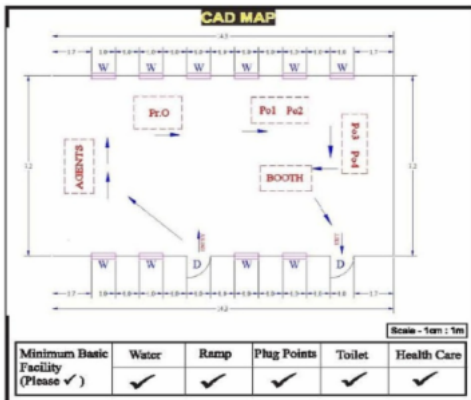

Google Map View

Polling Station Building Front View

Polling Station Front View

Cad View

Key MAP View

1 பெயர் : சுப்பிரமணி தந்தை பெயர்: முனியாண்டி வீட்டு எண் : 1 வயது : 83 பாலினம் : ஆண்	WMP1477900 Photo is available	2 பெயர் : கிருபைமரியாள் கணவர் பெயர்: உடையார் வீட்டு எண் : 1 வயது : 66 பாலினம் : பெண்	WMP1477918 Photo is available	3 பெயர் : ராக்கம்மாள் கணவர் பெயர்: சுப்பிரமணி வீட்டு எண் : 1 வயது : 63 பாலினம் : பெண்	WMP1477926 Photo is available
4 பெயர் : ஜெயக்கொடி கணவர் பெயர்: இராமராஜ் வீட்டு எண் : 1 வயது : 37 பாலினம் : பெண்	WMP0671354 Photo is available	5 பெயர் : நாகவள்ளி கணவர் பெயர்: கிருஷ்ணன் வீட்டு எண் : 1 வயது : 35 பாலினம் : பெண்	WMP0334862 Photo is available	6 பெயர் : நாகவள்ளி தந்தை பெயர்: சின்னமுத்து வீட்டு எண் : 1 வயது : 27 பாலினம் : பெண்	WMP1240589 Photo is available
7 பெயர் : முத்துச்செல்வி தந்தை பெயர்: செல்வராஜ் வீட்டு எண் : 1 வயது : 25 பாலினம் : பெண்	WMP1240621 Photo is available	8 பெயர் : கருப்பசாமி தந்தை பெயர்: ராமசாமி வீட்டு எண் : 1 வயது : 25 பாலினம் : ஆண்	WMP2191955 Photo is available	9 பெயர் : அமுதா தந்தை பெயர்: செல்லத்துரை வீட்டு எண் : 001 வயது : 25 பாலினம் : பெண்	WMP2324382 Photo is available
10 பெயர் : முத்துசெல்வி தந்தை பெயர்: தங்கையா வீட்டு எண் : 001 வயது : 25 பாலினம் : பெண்	WMP2324366 Photo is available	11 பெயர் : சின்னப்பொண்ணு தந்தை பெயர்: பால்ராஜ் வீட்டு எண் : 3 வயது : 43 பாலினம் : பெண்	JKS1157379 Photo is available	12 பெயர் : முருகன் தந்தை பெயர்: பொன்ராஜ் வீட்டு எண் : 3 வயது : 43 பாலினம் : ஆண்	JKS1156868 Photo is available
13 பெயர் : யமுனா கணவர் பெயர்: முருகன் வீட்டு எண் : 3 வயது : 40 பாலினம் : பெண்	JKS2100196 Photo is available	14 பெயர் : முத்துமுனியசாமி தந்தை பெயர்: ராமசாமி வீட்டு எண் : 4 வயது : 49 பாலினம் : ஆண்	JKS1308105 Photo is available	15 பெயர் : பொன்னுமுனியம்மாள் கணவர் பெயர்: மாடசாமி வீட்டு எண் : 4 வயது : 47 பாலினம் : பெண்	JKS1661966 Photo is available
16 பெயர் : ராமசுந்தர பாண்டியன் தந்தை பெயர்: இராமசாமி வீட்டு எண் : 4 வயது : 44 பாலினம் : ஆண்	JKS2100394 Photo is available	17 பெயர் : முத்து தந்தை பெயர்: கவிராஜ் வீட்டு எண் : 4-5 வயது : 28 பாலினம் : ஆண்	WMP1116870 Photo is available	18 பெயர் : ஞான செல்வி கணவர் பெயர்: சுவிசேசமுத்து வீட்டு எண் : 4-13 வயது : 52 பாலினம் : பெண்	WMP1477942 Photo is available
19 பெயர் : பாண்டி தந்தை பெயர்: இருளாண்டி வீட்டு எண் : 4-15 வயது : 79 பாலினம் : ஆண்	WMP1477959 Photo is available	20 பெயர் : பாணுப்பிரியா தந்தை பெயர்: சந்திரன் வீட்டு எண் : 4-15 வயது : 30 பாலினம் : பெண்	WMP1116862 Photo is available	21 பெயர் : முனியராசு தந்தை பெயர்: ராஜ் வீட்டு எண் : 4-15 வயது : 30 பாலினம் : ஆண்	WMP0781138 Photo is available
22 பெயர் : முத்துலெட்சுமி கணவர் பெயர்: இருளாண்டி வீட்டு எண் : 4-18 வயது : 40 பாலினம் : பெண்	WMP0480665 Photo is available	23 பெயர் : பொன்னுமீனாட்சி தந்தை பெயர்: ஜான் வீட்டு எண் : 4-21 வயது : 33 பாலினம் : பெண்	WMP0671487 Photo is available	24 பெயர் : முருகன் தந்தை பெயர்: பாண்டி வீட்டு எண் : 4/29 வயது : 24 பாலினம் : ஆண்	WMP2324432 Photo is available
25 பெயர் : இரமதேவி கணவர் பெயர்: மரியதாஸ் வீட்டு எண் : 4/37 வயது : 23 பாலினம் : பெண்	WMP2261139 Photo is available	#2 26 பெயர் : கிதியேன் ஞா தந்தை பெயர்: ஞானமுத்து வீட்டு எண் : 4/37-1 வயது : 26 பாலினம் : ஆண்	WMP1240605 Photo is available	27 பெயர் : விஜயபாண்டியம்மாள் தந்தை பெயர்: முனியசாமி வீட்டு எண் : 4-39 வயது : 32 பாலினம் : பெண்	WMP0568592 Photo is available
28 பெயர் : முத்துலிங்கம் தந்தை பெயர்: கருப்பசாமி வீட்டு எண் : 4/43 வயது : 24 பாலினம் : ஆண்	WMP2261188 Photo is available	29 பெயர் : முதலி தந்தை பெயர்: கருப்பசாமி வீட்டு எண் : 4/54 வயது : 26 பாலினம் : ஆண்	WMP2324028 Photo is available	30 பெயர் : தங்கத்திருமேனி தந்தை பெயர்: வெள்ளி முருகன் வீட்டு எண் : 4/64 வயது : 25 பாலினம் : ஆண்	WMP1240563 Photo is available