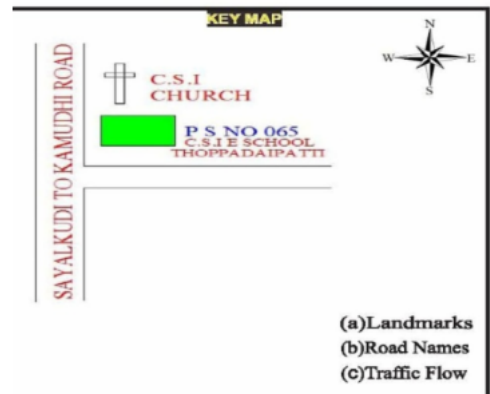

Google Map View

Polling Station Building Front View

Polling Station Front View

Cad View

Key MAP View

1 பெயர் : சுப்பிரமணி தந்தை பெயர்: முனியாண்டி வீட்டு எண் : 1 வயது : 83 பாலினம் : ஆண்	WMP1477900 Photo is available	2 பெயர் : கிருபைமரியாள் கணவர் பெயர்: உடையார் வீட்டு எண் : 1 வயது : 66 பாலினம் : பெண்	WMP1477918 Photo is available	3 பெயர் : ராக்கம்மாள் கணவர் பெயர்: சுப்பிரமணி வீட்டு எண் : 1 வயது : 63 பாலினம் : பெண்	WMP1477926 Photo is available
4 பெயர் : ஜெயக்கொடி கணவர் பெயர்: இராமராஜ் வீட்டு எண் : 1 வயது : 37 பாலினம் : பெண்	WMP0671354 Photo is available	5 பெயர் : நாகவள்ளி கணவர் பெயர்: கிருஷ்ணன் வீட்டு எண் : 1 வயது : 35 பாலினம் : பெண்	WMP0334862 Photo is available	6 பெயர் : நாகவள்ளி தந்தை பெயர்: சின்னமுத்து வீட்டு எண் : 1 வயது : 27 பாலினம் : பெண்	WMP1240589 Photo is available
7 பெயர் : முத்துச்செல்வி தந்தை பெயர்: செல்வராஜ் வீட்டு எண் : 1 வயது : 25 பாலினம் : பெண்	WMP1240621 Photo is available	8 பெயர் : கருப்பசாமி தந்தை பெயர்: ராமசாமி வீட்டு எண் : 1 வயது : 25 பாலினம் : ஆண்	WMP2191955 Photo is available	9 பெயர் : அமுதா தந்தை பெயர்: செல்லத்துரை வீட்டு எண் : 001 வயது : 25 பாலினம் : பெண்	WMP2324382 Photo is available
10 பெயர் : முத்துசெல்வி தந்தை பெயர்: தங்கையா வீட்டு எண் : 001 வயது : 25 பாலினம் : பெண்	WMP2324366 Photo is available	11 பெயர் : சின்னப்பொண்ணு தந்தை பெயர்: பால்ராஜ் வீட்டு எண் : 3 வயது : 43 பாலினம் : பெண்	JKS1157379 Photo is available	12 பெயர் : முருகன் தந்தை பெயர்: பொன்ராஜ் வீட்டு எண் : 3 வயது : 43 பாலினம் : ஆண்	JKS1156868 Photo is available
13 பெயர் : யமுனா கணவர் பெயர்: முருகன் வீட்டு எண் : 3 வயது : 40 பாலினம் : பெண்	JKS2100196 Photo is available	14 பெயர் : முத்துமுனியசாமி தந்தை பெயர்: ராமசாமி வீட்டு எண் : 4 வயது : 49 பாலினம் : ஆண்	JKS1308105 Photo is available	15 பெயர் : பொன்னுமுனியம்மாள் கணவர் பெயர்: மாடசாமி வீட்டு எண் : 4 வயது : 47 பாலினம் : பெண்	JKS1661966 Photo is available
16 பெயர் : ராமசுந்தர பாண்டியன் தந்தை பெயர்: இராமசாமி வீட்டு எண் : 4 வயது : 44 பாலினம் : ஆண்	JKS2100394 Photo is available	17 பெயர் : முத்து தந்தை பெயர்: கவிராஜ் வீட்டு எண் : 4-5 வயது : 28 பாலினம் : ஆண்	WMP1116870 Photo is available	18 பெயர் : ஞான செல்வி கணவர் பெயர்: சுவிசேசமுத்து வீட்டு எண் : 4-13 வயது : 52 பாலினம் : பெண்	WMP1477942 Photo is available
19 பெயர் : பாண்டி தந்தை பெயர்: இருளாண்டி வீட்டு எண் : 4-15 வயது : 79 பாலினம் : ஆண்	WMP1477959 Photo is available	20 பெயர் : பாணுப்பிரியா தந்தை பெயர்: சந்திரன் வீட்டு எண் : 4-15 வயது : 30 பாலினம் : பெண்	WMP1116862 Photo is available	21 பெயர் : முனியராசு தந்தை பெயர்: ராஜ் வீட்டு எண் : 4-15 வயது : 30 பாலினம் : ஆண்	WMP0781138 Photo is available
22 பெயர் : முத்துலெட்சுமி கணவர் பெயர்: இருளாண்டி வீட்டு எண் : 4-18 வயது : 40 பாலினம் : பெண்	WMP0480665 Photo is available	23 பெயர் : பொன்னுமீனாட்சி தந்தை பெயர்: ஜான் வீட்டு எண் : 4-21 வயது : 33 பாலினம் : பெண்	WMP0671487 Photo is available	24 பெயர் : முருகன் தந்தை பெயர்: பாண்டி வீட்டு எண் : 4/29 வயது : 24 பாலினம் : ஆண்	WMP2324432 Photo is available
25 பெயர் : இரமதேவி கணவர் பெயர்: மரியதாஸ் வீட்டு எண் : 4/37 வயது : 23 பாலினம் : பெண்	WMP2261139 Photo is available	#2 26 பெயர் : கிதியேன் ஞா தந்தை பெயர்: ஞானமுத்து வீட்டு எண் : 4/37-1 வயது : 26 பாலினம் : ஆண்	WMP1240605 Photo is available	27 பெயர் : விஜயபாண்டியம்மாள் தந்தை பெயர்: முனியசாமி வீட்டு எண் : 4-39 வயது : 32 பாலினம் : பெண்	WMP0568592 Photo is available
28 பெயர் : முத்துலிங்கம் தந்தை பெயர்: கருப்பசாமி வீட்டு எண் : 4/43 வயது : 24 பாலினம் : ஆண்	WMP2261188 Photo is available	29 பெயர் : முதலி தந்தை பெயர்: கருப்பசாமி வீட்டு எண் : 4/54 வயது : 26 பாலினம் : ஆண்	WMP2324028 Photo is available	30 பெயர் : தங்கத்திருமேனி தந்தை பெயர்: வெள்ளி முருகன் வீட்டு எண் : 4/64 வயது : 25 பாலினம் : ஆண்	WMP1240563 Photo is available