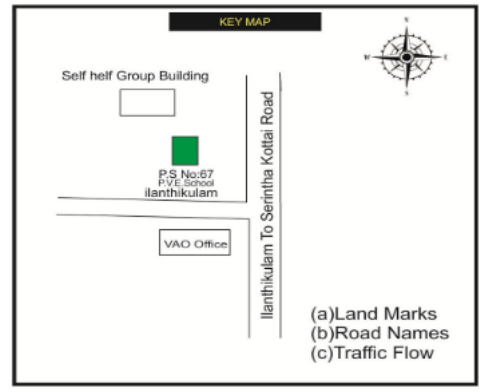

கையொப்பம்

Nazri Naksha

Google Map View

Polling Station Building Front View

Polling Station Front View

Cad View

Key MAP View

சட்டமன்றத் தொகுதியின் எண் மற்றும் பெயர் : 212-முதுகுளத்தூர்
பிரிவு எண் மற்றும் பெயர் 1-கள்க்குளம் (வ.கி) மற்றும் இலந்தைக்குளம் (ஊ), கள்ளக்குளம் ஜக்கம்மாள் கோவில் தெரு வார்டு 2