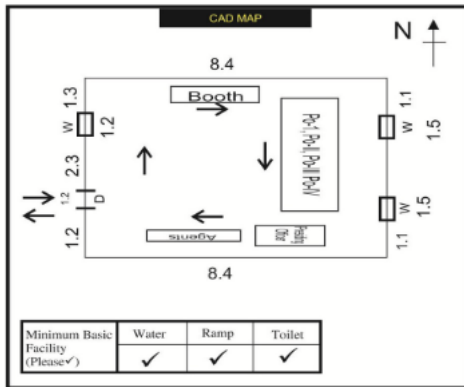

கையொப்பம்

Nazri Naksha

Google Map View

Polling Station Building Front View

Polling Station Front View

Cad View

Key MAP View

சட்டமன்றத் தொகுதியின் எண் மற்றும் பெயர் : 212-முதுகுளத்தூர்
பிரிவு எண் மற்றும் பெயர் 1-கள்க்குளம் (வ.கி) மற்றும் இலந்தைக்குளம் (ஊ), கள்ளக்குளம் ஜக்கம்மாள் கோவில் தெரு வார்டு 2