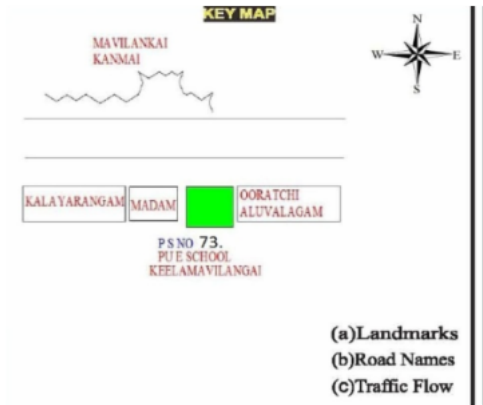

Google Map View

Polling Station Building Front View

Polling Station Front View

Cad View

Key MAP View

சட்டமன்றத் தொகுதியின் எண் மற்றும் பெயர் : 212-முதுகுளத்தூர்
பிரிவு எண் மற்றும் பெயர் 1-மாவிவங்கை (வ.கி) மற்றும் (ஊ), வடக்கு தெரு வார்டு 1