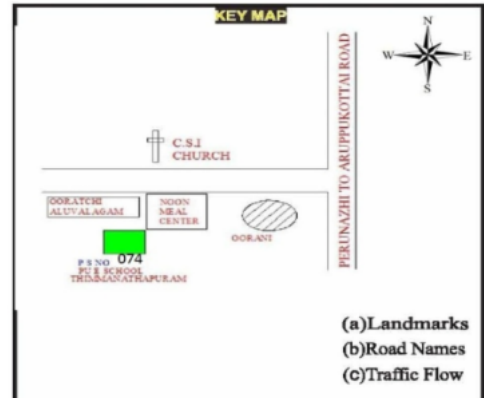

**3. வாக்குச் சாவடியின் விவரங்கள்**

<p><b>வாக்குச் சாவடியின் எண் மற்றும் பெயர் :</b></p> <p>77 - ஊராட்சி ஒன்றிய தொடக்கப்பள்ளி, புதிய கட்டிடம், மேற்குப்பகுதி, திம்மநாதபுரம்</p> <p><b>வாக்குச் சாவடியின் முகவரி :</b></p> <p>ஊராட்சி ஒன்றிய தொடக்கப்பள்ளி, புதிய கட்டிடம், மேற்குப்பகுதி, திம்மநாதபுரம்</p>	<p><b>வாக்குச் சாவடியின் வகைப்பாடு (ஆண்/பெண்/பொது)</b></p>	<p><b>பொது</b></p>
	<p><b>துணை வாக்குச் சாவடிகளின் எண்ணிக்கை :</b></p>	<p>0</p>

Nazri Naksha

Google Map View

Polling Station Building Front View

Polling Station Front View

Cad View

Key MAP View

சட்டமன்றத் தொகுதியின் எண் மற்றும் பெயர் : 212-முதுகுளத்தூர்  
பிரிவு எண் மற்றும் பெயர் 1-திம்மநாதபுரம் (ர்.வி) மற்றும் (பி), பெருமாள் நாயக்கர் தெரு வலூர்-1