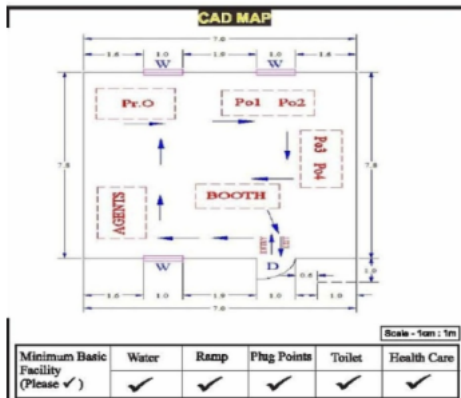

Nazri Naksha

Google Map View

Polling Station Building Front View

Polling Station Front View

Cad View

Key MAP View

சட்டமன்றத் தொகுதியின் எண் மற்றும் பெயர் : 212-முதுகுளத்தூர்  
பிரிவு எண் மற்றும் பெயர் 1-திம்மநாதபுரம் (ர்.வி) மற்றும் (பி), பெருமாள் நாயக்கர் தெரு வலூர்-1