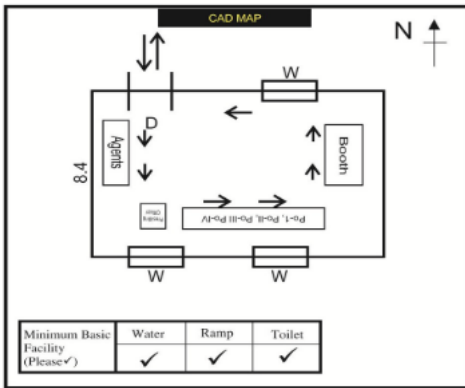

வாக்காளர் பதிவு அலுவலரின்
கையொப்பம்

Nazri Naksha

Google Map View

Polling Station Building Front View

Polling Station Front View

Cad View

Key MAP View

சட்டமன்றத் தொகுதியின் எண் மற்றும் பெயர் : 212-முதுகுளத்தூர் பிரிவு எண் மற்றும் பெயர் 1-திம்மநாதபுரம் (வ.கி) மற்றும் (ஊ), ஒக்கரை நாயக்கர் தெரு வார்டு 3