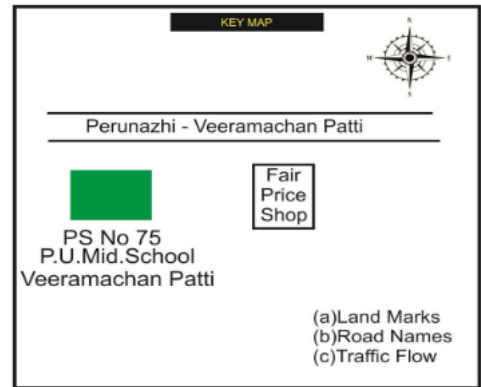

வாக்காளர் பதிவு அலுவலரின்
கையொப்பம்

Nazri Naksha

Google Map View

Polling Station Building Front View

Polling Station Front View

Cad View

Key MAP View

சட்டமன்றத் தொகுதியின் எண் மற்றும் பெயர் : 212-முதுகுளத்தூர் பிரிவு எண் மற்றும் பெயர் 1-திம்மநாதபுரம் (வ.கி) மற்றும் (ஊ), ஒக்கரை நாயக்கர் தெரு வார்டு 3