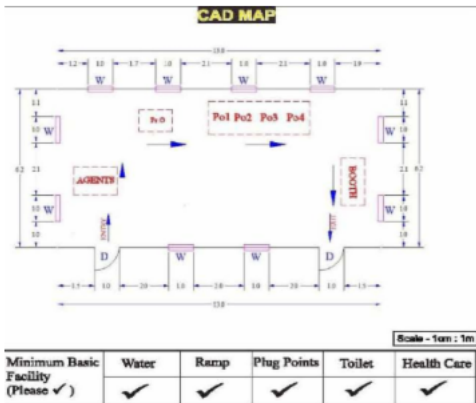

Google Map View

Polling Station Building Front View

Polling Station Front View

Cad View

Key MAP View

1 பெயர் : ஜெயலட்சுமி கணவர் பெயர் : சென்னையா வீட்டு எண் : 1 வயது : 71 பாலினம் : பெண் Photo is available WMP1349802	2 பெயர் : மகேந்திரன் தந்தை பெயர் : சென்னையா வீட்டு எண் : 1 வயது : 49 பாலினம் : ஆண் Photo is available JKS1219195	3 பெயர் : முருகேஸ்வரி கணவர் பெயர் : மகேந்திரன் வீட்டு எண் : 1-2 வயது : 40 பாலினம் : பெண் Photo is available WMP0320192
4 பெயர் : ராஜலட்சுமி தாயின் பெயர் : நாகரத்தினம் வீட்டு எண் : 1/2 வயது : 37 பாலினம் : பெண் Photo is available WMP0470948	5 பெயர் : வாசுதேவன் தந்தை பெயர் : அழகுமுனிஸ்வரன் வீட்டு எண் : 1/2 வயது : 23 பாலினம் : ஆண் Photo is available WMP2245090	6 பெயர் : அபிநயா தந்தை பெயர் : மகேந்திரன் வீட்டு எண் : 1/2 வயது : 21 பாலினம் : பெண் Photo is available WMP2479657
7 பெயர் : மகாலட்சுமி தந்தை பெயர் : மகேந்திரன் வீட்டு எண் : 1/2 வயது : 19 பாலினம் : பெண் Photo is available WMP2604437	8 பெயர் : வினோத்குமார் தந்தை பெயர் : அழகர்சாமி வீட்டு எண் : 1/3 வயது : 25 பாலினம் : ஆண் Photo is available WMP2186831	9 பெயர் : ரமேஷ் தந்தை பெயர் : அழகர்சாமி வீட்டு எண் : 1/3 வயது : 22 பாலினம் : ஆண் Photo is available WMP2368819
10 பெயர் : மலையரசி கணவர் பெயர் : கிருஷ்ணன் வீட்டு எண் : 1/10 வயது : 23 பாலினம் : பெண் Photo is available WMP2358406	11 பெயர் : செல்வராணி தந்தை பெயர் : முத்துமாரி வீட்டு எண் : 1/11 வயது : 24 பாலினம் : பெண் Photo is available WMP2245082	12 பெயர் : அய்யர்க்காள் கணவர் பெயர் : முருகன் வீட்டு எண் : 1/11 (1) வயது : 26 பாலினம் : பெண் Photo is available WMP2245132
13 பெயர் : கோமு மா கணவர் பெயர் : இராஜன் வீட்டு எண் : 1/11C வயது : 31 பாலினம் : பெண் Photo is available TWX0787952	14 பெயர் : மணிமேகலை கணவர் பெயர் : முருகன் வீட்டு எண் : 1/16 வயது : 32 பாலினம் : பெண் Photo is available WMP2546034	15 பெயர் : குமரவேல் பெருமாள் தந்தை பெயர் : இராமசாமி வீட்டு எண் : 1-18 வயது : 52 பாலினம் : ஆண் Photo is available JKS0919415
16 பெயர் : பேபி தந்தை பெயர் : சூராவேல்பெருமல வீட்டு எண் : 1/18 வயது : 22 பாலினம் : பெண் Photo is available WMP2390177	17 பெயர் : இராமலட்சுமி தந்தை பெயர் : குமரவேல்பெருமாள் வீட்டு எண் : 1/18 வயது : 19 பாலினம் : பெண் Photo is available WMP2614709	18 பெயர் : ஹேமலதா தந்தை பெயர் : தங்கராஜ் வீட்டு எண் : 1/23-1 வயது : 35 பாலினம் : பெண் Photo is available WMP2245306
19 பெயர் : குறிஞ்சிவேந்தன் தந்தை பெயர் : ராஜேஸ்கண்ணன் வீட்டு எண் : 1/25 வயது : 24 பாலினம் : ஆண் Photo is available WMP2186849	20 பெயர் : ராகவேந்திரன் தந்தை பெயர் : ராஜேஸ்கண்ணன் வீட்டு எண் : 1/25 வயது : 22 பாலினம் : ஆண் Photo is available WMP2368827	21 பெயர் : மதன்ஈஸ்வரன் தந்தை பெயர் : அழகுமுனிஸ்வரன் வீட்டு எண் : 1/25 வயது : 22 பாலினம் : ஆண் Photo is available WMP2368835
22 பெயர் : ஜெயகிருஷ்ணன் தந்தை பெயர் : கார்த்திகேயன் வீட்டு எண் : 1/27 வயது : 25 பாலினம் : ஆண் Photo is available WMP2245199	23 பெயர் : தர்ஷினி பிரியா தந்தை பெயர் : கார்த்திகேயன் வீட்டு எண் : 1/27 வயது : 24 பாலினம் : பெண் Photo is available WMP2358414	24 பெயர் : செல்வி தந்தை பெயர் : பாண்டி வீட்டு எண் : 1/28 வயது : 24 பாலினம் : பெண் Photo is available WMP2347672
25 பெயர் : உமாமகேஸ்வரி தந்தை பெயர் : முருகன் வீட்டு எண் : 1-29 வயது : 27 பாலினம் : பெண் Photo is available WMP2223709	26 பெயர் : சக்திவேல் செந்தில்குமார் தந்தை பெயர் : செந்தில்குமார் வீட்டு எண் : 1/29(1) வயது : 21 பாலினம் : ஆண் Photo is available WMP2393528	27 பெயர் : வெள்ளையம்மாள் தந்தை பெயர் : பெருமாள் வீட்டு எண் : 1/31-ஏ வயது : 29 பாலினம் : பெண் Photo is available WAO0800136
28 பெயர் : முருகேஸ்வரி கணவர் பெயர் : முருகவேல்ராஜ் வீட்டு எண் : 1/32 வயது : 38 பாலினம் : பெண் Photo is available WMP2245272	29 பெயர் : ராஜகுமாரி தந்தை பெயர் : மாச்சன் வீட்டு எண் : 1/32 வயது : 38 பாலினம் : பெண் Photo is available WMP0261685	30 பெயர் : மூவேந்திரன் தாயின் பெயர் : விமலா வீட்டு எண் : 1/32(1) வயது : 21 பாலினம் : ஆண் Photo is available WMP2453173