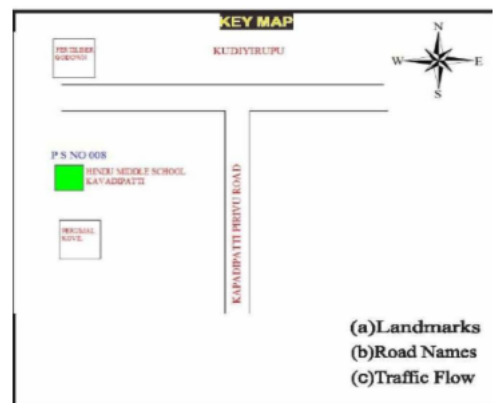

Google Map View

Polling Station Building Front View

Polling Station Front View

Cad View

Key MAP View

1 பெயர் : ஜெயலட்சுமி கணவர் பெயர் : சென்னையா வீட்டு எண் : 1 வயது : 71 பாலினம் : பெண் Photo is available WMP1349802	2 பெயர் : மகேந்திரன் தந்தை பெயர் : சென்னையா வீட்டு எண் : 1 வயது : 49 பாலினம் : ஆண் Photo is available JKS1219195	3 பெயர் : முருகேஸ்வரி கணவர் பெயர் : மகேந்திரன் வீட்டு எண் : 1-2 வயது : 40 பாலினம் : பெண் Photo is available WMP0320192
4 பெயர் : ராஜலட்சுமி தாயின் பெயர் : நாகரத்தினம் வீட்டு எண் : 1/2 வயது : 37 பாலினம் : பெண் Photo is available WMP0470948	5 பெயர் : வாசுதேவன் தந்தை பெயர் : அழகுமுனிஸ்வரன் வீட்டு எண் : 1/2 வயது : 23 பாலினம் : ஆண் Photo is available WMP2245090	6 பெயர் : அபிநயா தந்தை பெயர் : மகேந்திரன் வீட்டு எண் : 1/2 வயது : 21 பாலினம் : பெண் Photo is available WMP2479657
7 பெயர் : மகாலட்சுமி தந்தை பெயர் : மகேந்திரன் வீட்டு எண் : 1/2 வயது : 19 பாலினம் : பெண் Photo is available WMP2604437	8 பெயர் : வினோத்குமார் தந்தை பெயர் : அழகர்சாமி வீட்டு எண் : 1/3 வயது : 25 பாலினம் : ஆண் Photo is available WMP2186831	9 பெயர் : ரமேஷ் தந்தை பெயர் : அழகர்சாமி வீட்டு எண் : 1/3 வயது : 22 பாலினம் : ஆண் Photo is available WMP2368819
10 பெயர் : மலையரசி கணவர் பெயர் : கிருஷ்ணன் வீட்டு எண் : 1/10 வயது : 23 பாலினம் : பெண் Photo is available WMP2358406	11 பெயர் : செல்வராணி தந்தை பெயர் : முத்துமாரி வீட்டு எண் : 1/11 வயது : 24 பாலினம் : பெண் Photo is available WMP2245082	12 பெயர் : அய்யர்க்காள் கணவர் பெயர் : முருகன் வீட்டு எண் : 1/11 (1) வயது : 26 பாலினம் : பெண் Photo is available WMP2245132
13 பெயர் : கோமு மா கணவர் பெயர் : இராஜன் வீட்டு எண் : 1/11C வயது : 31 பாலினம் : பெண் Photo is available TWX0787952	14 பெயர் : மணிமேகலை கணவர் பெயர் : முருகன் வீட்டு எண் : 1/16 வயது : 32 பாலினம் : பெண் Photo is available WMP2546034	15 பெயர் : குமரவேல் பெருமாள் தந்தை பெயர் : இராமசாமி வீட்டு எண் : 1-18 வயது : 52 பாலினம் : ஆண் Photo is available JKS0919415
16 பெயர் : பேபி தந்தை பெயர் : சூராவேல்பெருமல வீட்டு எண் : 1/18 வயது : 22 பாலினம் : பெண் Photo is available WMP2390177	17 பெயர் : இராமலட்சுமி தந்தை பெயர் : குமரவேல்பெருமாள் வீட்டு எண் : 1/18 வயது : 19 பாலினம் : பெண் Photo is available WMP2614709	18 பெயர் : ஹேமலதா தந்தை பெயர் : தங்கராஜ் வீட்டு எண் : 1/23-1 வயது : 35 பாலினம் : பெண் Photo is available WMP2245306
19 பெயர் : குறிஞ்சிவேந்தன் தந்தை பெயர் : ராஜேஸ்கண்ணன் வீட்டு எண் : 1/25 வயது : 24 பாலினம் : ஆண் Photo is available WMP2186849	20 பெயர் : ராகவேந்திரன் தந்தை பெயர் : ராஜேஸ்கண்ணன் வீட்டு எண் : 1/25 வயது : 22 பாலினம் : ஆண் Photo is available WMP2368827	21 பெயர் : மதன்ஈஸ்வரன் தந்தை பெயர் : அழகுமுனிஸ்வரன் வீட்டு எண் : 1/25 வயது : 22 பாலினம் : ஆண் Photo is available WMP2368835
22 பெயர் : ஜெயகிருஷ்ணன் தந்தை பெயர் : கார்த்திகேயன் வீட்டு எண் : 1/27 வயது : 25 பாலினம் : ஆண் Photo is available WMP2245199	23 பெயர் : தர்ஷினி பிரியா தந்தை பெயர் : கார்த்திகேயன் வீட்டு எண் : 1/27 வயது : 24 பாலினம் : பெண் Photo is available WMP2358414	24 பெயர் : செல்வி தந்தை பெயர் : பாண்டி வீட்டு எண் : 1/28 வயது : 24 பாலினம் : பெண் Photo is available WMP2347672
25 பெயர் : உமாமகேஸ்வரி தந்தை பெயர் : முருகன் வீட்டு எண் : 1-29 வயது : 27 பாலினம் : பெண் Photo is available WMP2223709	26 பெயர் : சக்திவேல் செந்தில்குமார் தந்தை பெயர் : செந்தில்குமார் வீட்டு எண் : 1/29(1) வயது : 21 பாலினம் : ஆண் Photo is available WMP2393528	27 பெயர் : வெள்ளையம்மாள் தந்தை பெயர் : பெருமாள் வீட்டு எண் : 1/31-ஏ வயது : 29 பாலினம் : பெண் Photo is available WAO0800136
28 பெயர் : முருகேஸ்வரி கணவர் பெயர் : முருகவேல்ராஜ் வீட்டு எண் : 1/32 வயது : 38 பாலினம் : பெண் Photo is available WMP2245272	29 பெயர் : ராஜகுமாரி தந்தை பெயர் : மாச்சன் வீட்டு எண் : 1/32 வயது : 38 பாலினம் : பெண் Photo is available WMP0261685	30 பெயர் : மூவேந்திரன் தாயின் பெயர் : விமலா வீட்டு எண் : 1/32(1) வயது : 21 பாலினம் : ஆண் Photo is available WMP2453173