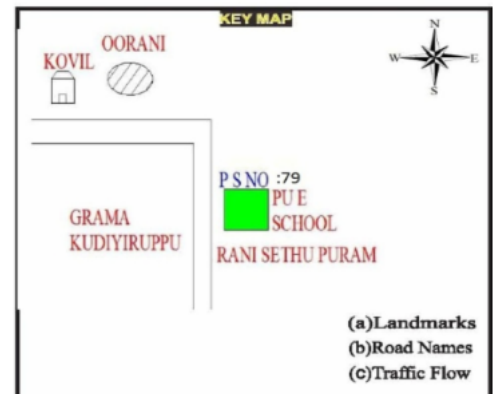

Google Map View

Polling Station Building Front View

Polling Station Front View

Cad View

Key MAP View

1	WMP2499820	பெயர் : பகவதி ஆறுமுகபாண்டியன் கணவர் பெயர்: ஆறுமுகபாண்டியன் கே வீட்டு எண் : 13 வயது : 42 பாலினம் : பெண்	Photo is available	2	WMP2263929	பெயர் : வைரசெல்வம் தந்தை பெயர்: முத்துபாண்டியன் வீட்டு எண் : 1 வயது : 24 பாலினம் : ஆண்	Photo is available	3	WMP2314565	பெயர் : உதயவேல் தந்தை பெயர்: சித்தையன் வீட்டு எண் : 1/37 வயது : 24 பாலினம் : ஆண்	Photo is available
4	WMP1536531	பெயர் : மாரிச்சாமி தந்தை பெயர்: லட்சுமணன் வீட்டு எண் : 2 வயது : 54 பாலினம் : ஆண்	Photo is available	5	WMP1536549	பெயர் : சண்முகலட்சுமி கணவர் பெயர்: மாரிச்சாமி வீட்டு எண் : 2 வயது : 53 பாலினம் : பெண்	Photo is available	6	WMP1536556	பெயர் : கருப்பசாமி தந்தை பெயர்: பாண்டித்தேவர் வீட்டு எண் : 3 வயது : 66 பாலினம் : ஆண்	Photo is available
7	WMP1536564	பெயர் : இருளப்பாண்டியன் தந்தை பெயர்: பாண்டித்தேவர் வீட்டு எண் : 3 வயது : 62 பாலினம் : ஆண்	Photo is available	8	WMP1536572	பெயர் : பாக்கியலட்சுமி கணவர் பெயர்: கருப்பசாமி வீட்டு எண் : 3 வயது : 58 பாலினம் : பெண்	Photo is available	9	WMP1536580	பெயர் : இராமலெட்சுமி கணவர் பெயர்: இருளப்பாண்டியன் வீட்டு எண் : 3 வயது : 56 பாலினம் : பெண்	Photo is available
10	WMP1536598	பெயர் : செந்திலாண்டவர் தந்தை பெயர்: பாண்டித்தேவர் வீட்டு எண் : 3 வயது : 54 பாலினம் : ஆண்	Photo is available	11	JKS1147255	பெயர் : இராஜேஸ்வரி கணவர் பெயர்: செந்திலாண்டவர் வீட்டு எண் : 3 வயது : 49 பாலினம் : பெண்	Photo is available	12	JKS1147248	பெயர் : ஆறுமுகப்பாண்டியன் தந்தை பெயர்: கருப்பசாமி வீட்டு எண் : 3 வயது : 44 பாலினம் : ஆண்	Photo is available
S 13	WMP1026582	பெயர் : பேச்சியம்மாள் தந்தை பெயர்: மாரிச்சாமி வீட்டு எண் : 3-2 வயது : 31 பாலினம் : பெண்	Photo is available	S 14	WMP1026574	பெயர் : காளீஸ்வரி தந்தை பெயர்: மாரிச்சாமி வீட்டு எண் : 3-2 வயது : 29 பாலினம் : பெண்	Photo is available	15	WMP1099571	பெயர் : காளீஸ்வரன் தந்தை பெயர்: மாரிச்சாமி வீட்டு எண் : 3-2 வயது : 28 பாலினம் : ஆண்	Photo is available
16	WMP0938043	பெயர் : சரஸ்வதி கணவர் பெயர்: பாண்டியன் வீட்டு எண் : 3-10 வயது : 61 பாலினம் : பெண்	Photo is available	17	WMP1026533	பெயர் : முத்தமிழ்ச்செல்வன் தந்தை பெயர்: பரசுராமன் வீட்டு எண் : 3-10 வயது : 52 பாலினம் : ஆண்	Photo is available	18	WMP0571422	பெயர் : பொன்னம்மாள் கணவர் பெயர்: முத்தமிழ்ச்செல்வன் வீட்டு எண் : 3-11 வயது : 44 பாலினம் : பெண்	Photo is available
19	WMP0649632	பெயர் : சண்முகப்பாண்டியன் தந்தை பெயர்: கருப்பசாமி வீட்டு எண் : 3-14 வயது : 39 பாலினம் : ஆண்	Photo is available	20	WMP2629830	பெயர் : சுதர்சன் எஸ் தாயின் பெயர்: வளர்மதி எஸ் வீட்டு எண் : 3/18 வயது : 19 பாலினம் : ஆண்	Photo is available	21	WMP0674408	பெயர் : லெட்சுமணப்பெருமாள் தந்தை பெயர்: குமாரசுவாயப்பெருமையார் வீட்டு எண் : 3-22 வயது : 52 பாலினம் : ஆண்	Photo is available
22	WMP0026286	பெயர் : வேல்மணி கணவர் பெயர்: அருள்செல்வன் வீட்டு எண் : 3-91 வயது : 39 பாலினம் : பெண்	Photo is available	23	WMP1026541	பெயர் : மாயக்கண்ணன் தந்தை பெயர்: இருளப்பாண்டி வீட்டு எண் : 3-100 வயது : 31 பாலினம் : ஆண்	Photo is available	24	WMP1026590	பெயர் : பவானி தந்தை பெயர்: செந்தில் ஆண்டவர் வீட்டு எண் : 3-105 வயது : 29 பாலினம் : பெண்	Photo is available
25	WWQ0725580	பெயர் : முத்துராமன் தந்தை பெயர்: குமாரசாமி வீட்டு எண் : 3/122 வயது : 47 பாலினம் : ஆண்	Photo is available	26	WMP1310580	பெயர் : ஜெயபுரீ தந்தை பெயர்: பாலகிருஷ்ணன் வீட்டு எண் : 4-73 வயது : 25 பாலினம் : பெண்	Photo is available	27	WMP1242320	பெயர் : மகேஷ் தந்தை பெயர்: பெருமாள் வீட்டு எண் : 4/82 வயது : 26 பாலினம் : பெண்	Photo is available
28	WMP1242312	பெயர் : முனியசாமி தந்தை பெயர்: ஓவன் வீட்டு எண் : 4/84 வயது : 27 பாலினம் : ஆண்	Photo is available	29	WMP1208040	பெயர் : சதீஷ் குமார் தந்தை பெயர்: கந்தசாமி வீட்டு எண் : 4/94 வயது : 48 பாலினம் : ஆண்	Photo is available	30	WMP0674325	பெயர் : மாரிச்சாமி தந்தை பெயர்: பெரியகருப்பன் வீட்டு எண் : 4-137 வயது : 42 பாலினம் : ஆண்	Photo is available