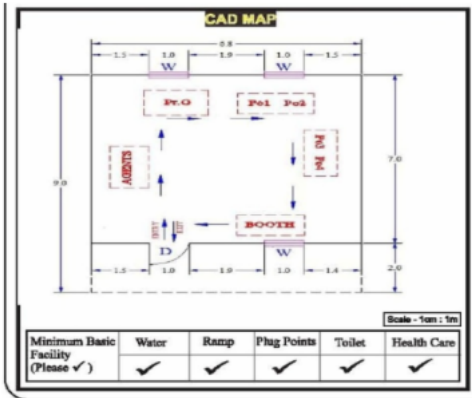

Google Map View

Polling Station Building Front View

Polling Station Front View

Cad View

Key MAP View

சட்டமன்றத் தொகுதியின் எண் மற்றும் பெயர் : 212-முதுகுளத்தூர் பிரிவு எண் மற்றும் பெயர் 1-பெருநாழி (வ.கி) மற்றும் (ஊ), பள்ளிவாசல்1வது தெரு வார்டு 2