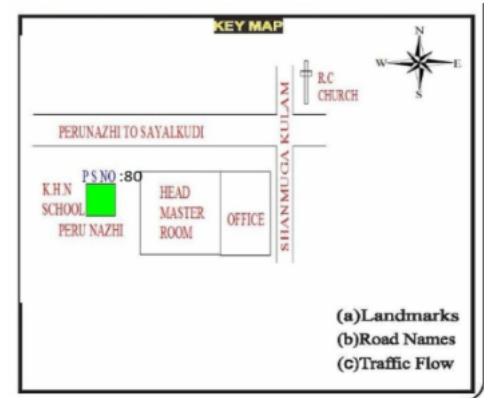

Google Map View

Polling Station Building Front View

Polling Station Front View

Cad View

Key MAP View

சட்டமன்றத் தொகுதியின் எண் மற்றும் பெயர் : 212-முதுகுளத்தூர் பிரிவு எண் மற்றும் பெயர் 1-பெருநாழி (வ.கி) மற்றும் (ஊ), பள்ளிவாசல்1வது தெரு வார்டு 2