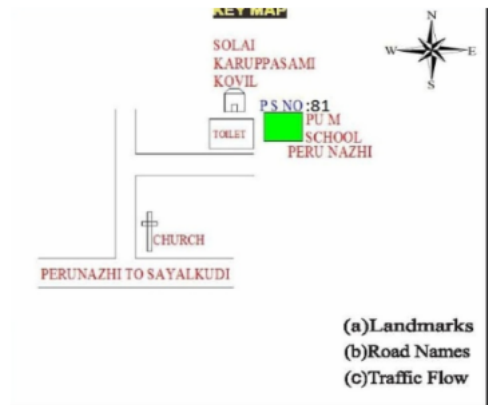

Google Map View

Polling Station Building Front View

Polling Station Front View

Cad View

Key MAP View

சட்டமன்றத் தொகுதியின் எண் மற்றும் பெயர் : 212-முதுகுளத்தூர்
பிரிவு எண் மற்றும் பெயர் 1-பெருநாழி (வ.கி) மற்றும் (ஊ), முஸ்லீம் பால்பண்ணைத்தெரு 1 வார்டு 1