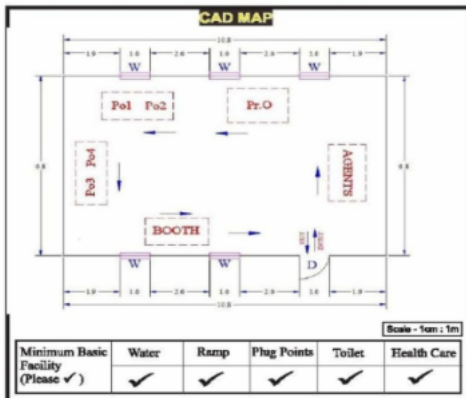

Google Map View

Polling Station Building Front View

Polling Station Front View

Cad View

Key MAP View

சட்டமன்றத் தொகுதியின் எண் மற்றும் பெயர் : 212-முதுகுளத்தூர்
பிரிவு எண் மற்றும் பெயர் 1-பெருநாழி (வ.கி) மற்றும் (ஊ), முஸ்லீம் பால்பண்ணைத்தெரு 1 வார்டு 1