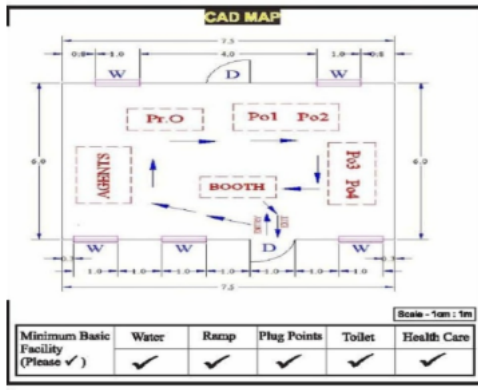

Google Map View

Polling Station Building Front View

Polling Station Front View

Cad View

Key MAP View

1 பெயர் : முனியம்மாள் தந்தை பெயர்: முத்துராமலிங்கம் வீட்டு எண் : 1-140 வயது : 53 பாலினம் : பெண்	WMP0339010 Photo is available	2 பெயர் : தில்சாத் பேகம் கணவர் பெயர்: ஆசிக் ரகுமான் வீட்டு எண் : 2/55 வயது : 27 பாலினம் : பெண்	WMP2264539 Photo is available	3 பெயர் : ஜெ.பொன்னுச்செல்வம் கணவர் பெயர்: ஜெகநாதன் வீட்டு எண் : 3/5 வயது : 38 பாலினம் : பெண்	WMP2264737 Photo is available
4 பெயர் : அழகேஸ்வரி தந்தை பெயர்: செந்தூர்பாண்டி வீட்டு எண் : 5 வயது : 44 பாலினம் : பெண்	JKS2202216 Photo is available	5 பெயர் : கார்த்திகா தந்தை பெயர்: செந்தூர்பாண்டி வீட்டு எண் : 5 வயது : 42 பாலினம் : பெண்	JKS1727395 Photo is available	6 பெயர் : பொ.அம்பிகா கணவர் பெயர்: பொன்னிருள வீட்டு எண் : 5/39 வயது : 35 பாலினம் : பெண்	WMP2264729 Photo is available
7 பெயர் : தெய்வச்சிலை தந்தை பெயர்: முத்தாபிசேகம் வீட்டு எண் : 6 வயது : 60 பாலினம் : ஆண்	JKS1728260 Photo is available	8 பெயர் : செந்தூர்பாண்டியன் தந்தை பெயர்: காந்திதேவர் வீட்டு எண் : 6 வயது : 58 பாலினம் : ஆண்	WMP0316893 Photo is available	9 பெயர் : அமுதா கணவர் பெயர்: செந்தூரரான் வீட்டு எண் : 6 வயது : 54 பாலினம் : பெண்	WMP0262600 Photo is available
10 பெயர் : பாண்டியம்மாள் கணவர் பெயர்: தெய்வச்சிலை வீட்டு எண் : 6 வயது : 50 பாலினம் : பெண்	JKS1105386 Photo is available	11 பெயர் : முத்திருளாயி கணவர் பெயர்: பொன்னிருள வீட்டு எண் : 6 வயது : 39 பாலினம் : பெண்	WMP0262592 Photo is available	12 பெயர் : தங்கலெட்சுமி தாயின் பெயர்: வள்ளிமயில் வீட்டு எண் : 6-21 வயது : 41 பாலினம் : பெண்	JKS3532660 Photo is available
13 பெயர் : கருத்தப்பாண்டி தந்தை பெயர்: பால்ச்சாமி வீட்டு எண் : 6-27 வயது : 44 பாலினம் : ஆண்	WMP0028068 Photo is available	14 பெயர் : குமார் தந்தை பெயர்: ஜெயச்சந்திரன் வீட்டு எண் : 6-67 வயது : 40 பாலினம் : ஆண்	WMP0426288 Photo is available	15 பெயர் : சரத்குமார் தந்தை பெயர்: ஜெயச்சந்திரன் வீட்டு எண் : 6-67 வயது : 34 பாலினம் : ஆண்	WMP0426320 Photo is available
16 பெயர் : பி.துர்கா தேவி கணவர் பெயர்: ஜெ.பழனி குமார் வீட்டு எண் : 6/68 வயது : 35 பாலினம் : பெண்	WMP2264752 Photo is available	17 பெயர் : வேல்முருகன் தந்தை பெயர்: சபாபதி வீட்டு எண் : 6/120 வயது : 40 பாலினம் : ஆண்	WMP0154658 Photo is available	18 பெயர் : நெய்னம்மாள் கணவர் பெயர்: முகம்மதுசுல்தான் வீட்டு எண் : 6/130 வயது : 45 பாலினம் : பெண்	UBU1280171 Photo is available
19 பெயர் : முத்துக்குமாரசாமி தந்தை பெயர்: சங்கரசுப்ரமணியன் வீட்டு எண் : 8-65-B வயது : 63 பாலினம் : ஆண்	WMP0426346 Photo is available	20 பெயர் : செல்லத்துரை தந்தை பெயர்: இராமச்சந்திரன் வீட்டு எண் : 9 வயது : 52 பாலினம் : ஆண்	WMP0127464 Photo is available	21 பெயர் : சரவணன் தந்தை பெயர்: ராமச்சந்திரன் வீட்டு எண் : 9 வயது : 51 பாலினம் : ஆண்	WMP1482330 Photo is available
22 பெயர் : அ.சரிதா கணவர் பெயர்: செ.அருண் பாண்டியன் வீட்டு எண் : 9/43-ஏ வயது : 37 பாலினம் : பெண்	WMP2264745 Photo is available	23 பெயர் : வி.மௌனியா தந்தை பெயர்: ஜோ.விஜயகாந்த் வீட்டு எண் : 9/63-1 வயது : 28 பாலினம் : பெண்	WMP2264620 Photo is available	24 பெயர் : மு.கௌசல்யா தந்தை பெயர்: முத்துகுமார் வீட்டு எண் : 9/71 வயது : 30 பாலினம் : பெண்	WMP2264596 Photo is available
25 பெயர் : அ.லவாண்யா தந்தை பெயர்: ரோ.அந்தோனி வீட்டு எண் : 9/71 வயது : 26 பாலினம் : பெண்	WMP2264588 Photo is available	26 பெயர் : கார்த்திகாதேவி அ தந்தை பெயர்: அந்தோனிசாமி வீட்டு எண் : 9-73c வயது : 24 பாலினம் : பெண்	WMP2445443 Photo is available	27 பெயர் : நா.விவேகா தந்தை பெயர்: ஜோ.நாராயணன் வீட்டு எண் : 9/93-பீ வயது : 26 பாலினம் : பெண்	WMP2264661 Photo is available
28 பெயர் : நா.விஸ்வா தந்தை பெயர்: ஜோ.நாராயணன் வீட்டு எண் : 9/93-பீ வயது : 24 பாலினம் : ஆண்	WMP2264679 Photo is available	29 பெயர் : விஜய் மா தந்தை பெயர்: ம.மாரிச்சாமி வீட்டு எண் : 9/115 வயது : 23 பாலினம் : ஆண்	WMP2264695 Photo is available	30 பெயர் : அ.டோனிக் தேவேந்திரன் தந்தை பெயர்: அ.அருள் ஜோதி வீட்டு எண் : 9-123 வயது : 25 பாலினம் : ஆண்	WMP2264653 Photo is available