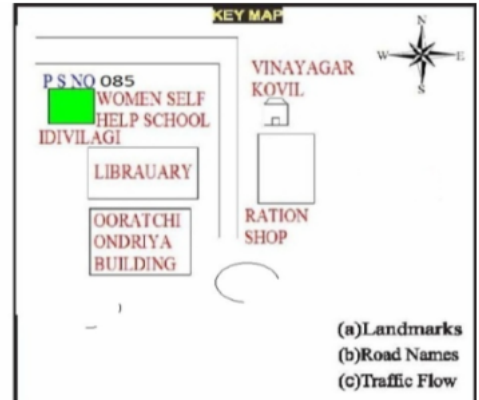

Nazri Naksha

Google Map View

Polling Station Building Front View

Polling Station Front View

Cad View

Key MAP View

சட்டமன்றத் தொகுதியின் எண் மற்றும் பெயர் : 212-முதுகுளத்தூர்
பிரிவு எண் மற்றும் பெயர் 1-இடிவிலகி (வ.கி) மற்றும் (உஊ), தெற்கு தெரு 1 வார்டு 1