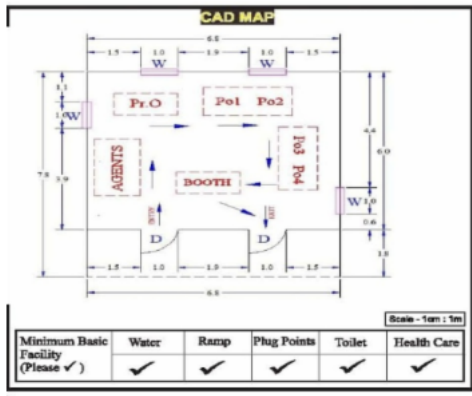

Cad View

Key MAP View