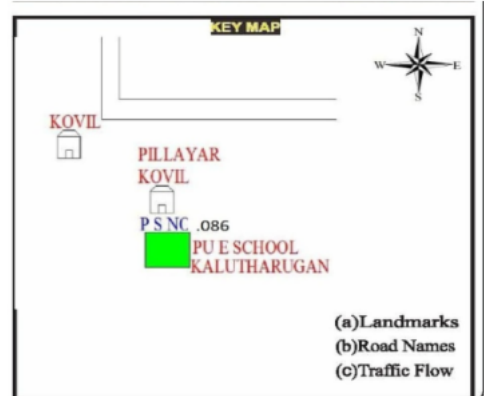

Cad View

Key MAP View