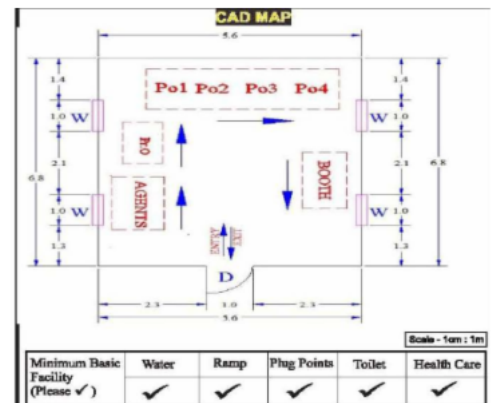

Cad View

Key MAP View