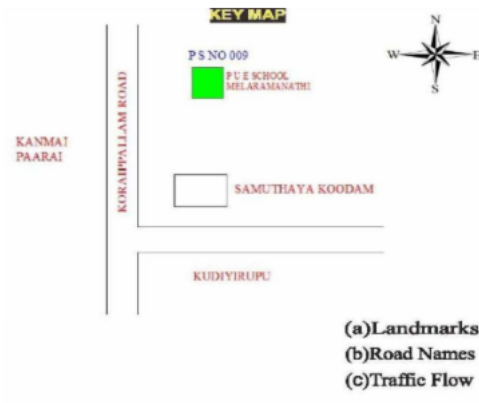

Cad View

Key MAP View