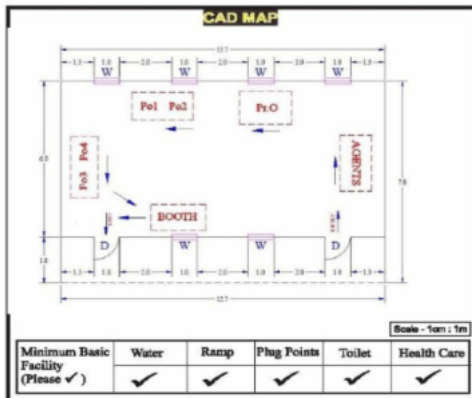

Cad View

Key MAP View