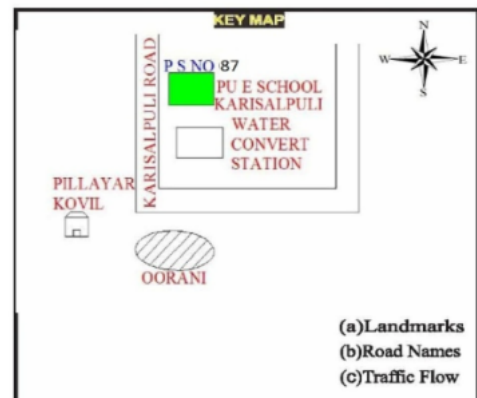

Cad View

Key MAP View