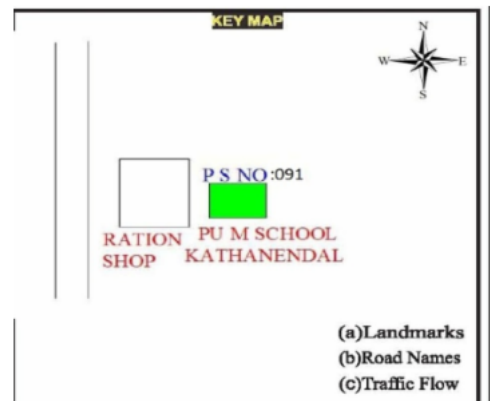

Key MAP View