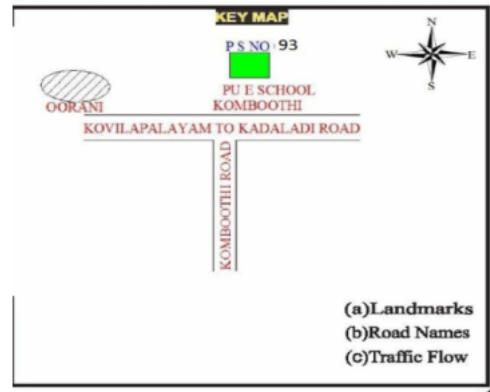

Key MAP View