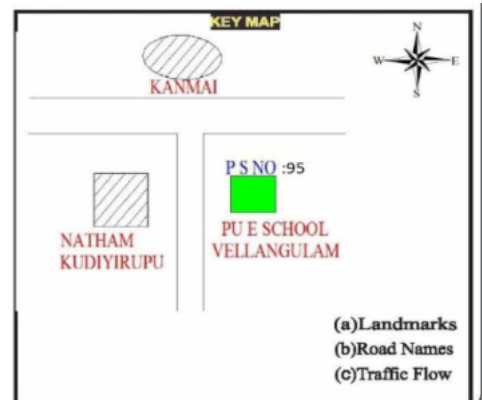

**3. வாக்குச் சாவடியின் விவரங்கள்**

வாக்குச் சாவடியின் எண் மற்றும் பெயர் :	<b>வாக்குச் சாவடியின் வகைப்பாடு (ஆண்/பெண்/பொது)</b>	பொது
98 - ஊராட்சி ஒன்றிய தொடக்கப்பள்ளி, வெள்ளாங்குளம்	<b>துணை வாக்குச் சாவடிகளின் எண்ணிக்கை :</b>	0
வாக்குச் சாவடியின் முகவரி :		
ஊராட்சி ஒன்றிய தொடக்கப்பள்ளி, வெள்ளாங்குளம்		

**4. வாக்காளர்களின் எண்ணிக்கை**

தொடங்கும் வரிசை எண்	முடியும் வரிசை எண்.	நிகர வாக்காளர்களின் எண்ணிக்கை			
		ஆண்	பெண்	மூன்றாம் பாலினம்	மொத்தம்
1	374	153	221	0	374

கையொப்பம்

Nazri Naksha

Google Map View

Polling Station Building Front View

Polling Station Front View

Cad View

Key MAP View

சட்டமன்றத் தொகுதியின் எண் மற்றும் பெயர் : 212-முதுகுளத்தூர்  
பிரிவு எண் மற்றும் பெயர் 1-காடமங்களம் (வ.கி) மற்றும் (ஊ), கிழக்குதெரு வார்டு 3

பாகம் எண் : 98