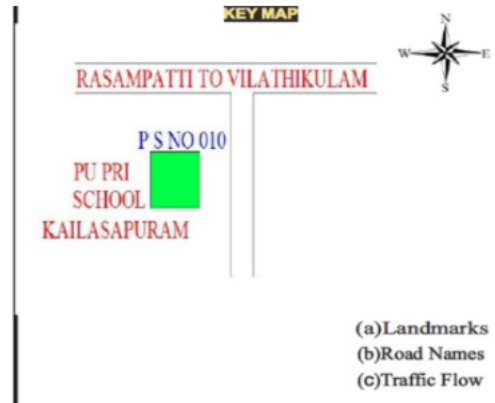

Cad View

Key MAP View