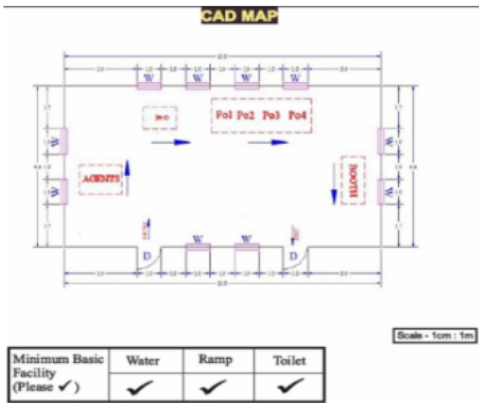

Cad View

Key MAP View