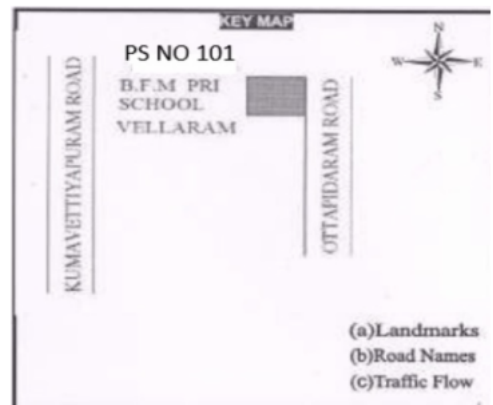

Key MAP View