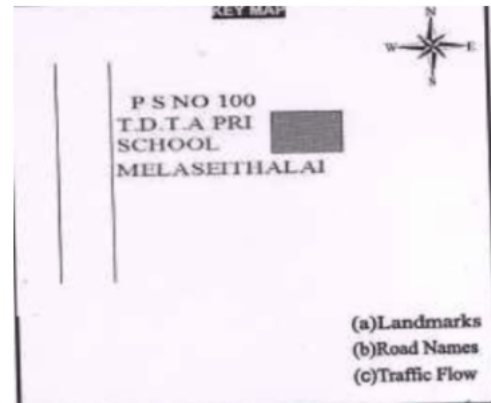

வாக்காளர் பதிவு அலுவலரின்
கையொப்பம்

Nazri Naksha

Google Map View

Polling Station Building Front View

Polling Station Front View

Cad View

Key MAP View

| | | | | | |
|--|------------|---|------------|--|------------|
| 1 பெயர் : சண்முகத்தாய் கணவர் பெயர் : சண்முகையா வீட்டு எண் : 1 வயது : 86 பாலினம் : பெண் Photo is available | UVX0047332 | 2 பெயர் : அருண்குமார் தந்தை பெயர் : முத்துகிருஷ்ணன் வீட்டு எண் : 1-6B வயது : 30 பாலினம் : ஆண் Photo is available | UVX0606392 | 3 பெயர் : அருளானந்தன் தந்தை பெயர் : முத்துகிருஷ்ணன் வீட்டு எண் : 1-6B வயது : 29 பாலினம் : ஆண் Photo is available | UVX0873240 |
| 4 பெயர் : அரும்பு மலரவன் தந்தை பெயர் : முத்து கிருஷ்ணன் வீட்டு எண் : 1-6பி வயது : 26 பாலினம் : ஆண் Photo is available | UVX0946210 | 5 பெயர் : அருமைநாதன் தந்தை பெயர் : முத்து கிருஷ்ணன் வீட்டு எண் : 1/6பீ வயது : 25 பாலினம் : ஆண் Photo is available | UVX1839646 | 6 பெயர் : அருணாதாசன் தந்தை பெயர் : முத்துக்கிருஷ்ணன் வீட்டு எண் : 1/6 பி வயது : 22 பாலினம் : ஆண் Photo is available | UVX1899715 |
| 7 பெயர் : செல்வகுமார் தந்தை பெயர் : சரவணபாண்டி வீட்டு எண் : 1/7 வயது : 41 பாலினம் : ஆண் Photo is available | UVX1987585 | 8 பெயர் : செல்லம் தந்தை பெயர் : நாகப்ப நாடார் வீட்டு எண் : 1-8 வயது : 81 பாலினம் : ஆண் Photo is available | UVX0864843 | 9 பெயர் : முருகேசன் தந்தை பெயர் : மாட்சாமி வீட்டு எண் : 1/9 வயது : 49 பாலினம் : ஆண் Photo is available | UVX1014570 |
| 10 பெயர் : கவிதா கணவர் பெயர் : முருகேசன் வீட்டு எண் : 1/9 வயது : 42 பாலினம் : பெண் Photo is available | UVX1014588 | 11 பெயர் : சிவசுப்பிரமணியன் வெ தந்தை பெயர் : வெயில்முத்துநாடார் வீட்டு எண் : 1/16 வயது : 63 பாலினம் : ஆண் Photo is available | GMB1154475 | 12 பெயர் : முனியசெல்வம் தந்தை பெயர் : முனியசாமி வீட்டு எண் : 1/18 வயது : 48 பாலினம் : ஆண் Photo is available | UVX2068070 |
| 13 பெயர் : குணசேசகரன் தந்தை பெயர் : செல்லத்துரை வீட்டு எண் : 1-18 வயது : 34 பாலினம் : ஆண் Photo is available | UVX0419622 | 14 பெயர் : பொன்னுசாமி தந்தை பெயர் : துரைராஜ் வீட்டு எண் : 1/21 வயது : 45 பாலினம் : ஆண் Photo is available | UVX1839638 | 15 பெயர் : குணசேகரன் தந்தை பெயர் : செல்லத்துரை வீட்டு எண் : 1-22 வயது : 43 பாலினம் : ஆண் Photo is available | UVX0047282 |
| 16 பெயர் : மாரியம்மாள் இதரர் பெயர் : மாரியம்மாள் வீட்டு எண் : 1-24 வயது : 66 பாலினம் : பெண் Photo is available | UVX0203760 | 17 பெயர் : கொம்பு துரை தந்தை பெயர் : தங்கவேல் நாடார் வீட்டு எண் : 1-24 வயது : 57 பாலினம் : ஆண் Photo is available | UVX1050772 | 18 பெயர் : மரகதவேணி கணவர் பெயர் : கொம்புதுரை வீட்டு எண் : 1/24 வயது : 57 பாலினம் : பெண் Photo is available | UVX1050830 |
| 19 பெயர் : மணிராஜ் தந்தை பெயர் : கொம்பு துரை வீட்டு எண் : 1-24 வயது : 34 பாலினம் : ஆண் Photo is available | UVX1050798 | 20 பெயர் : முத்துமணி தந்தை பெயர் : கொம்பு துரை வீட்டு எண் : 1/24 வயது : 32 பாலினம் : ஆண் Photo is available | UVX1050780 | 21 பெயர் : சுகன்யா தந்தை பெயர் : ரத்தினசாமி வீட்டு எண் : 1/27 வயது : 32 பாலினம் : பெண் Photo is available | UVX2223782 |
| 22 பெயர் : இரத்தினம் தந்தை பெயர் : சீனிவேல் வீட்டு எண் : 1-33 வயது : 89 பாலினம் : ஆண் Photo is available | UVX0047308 | 23 பெயர் : சீனியம்மாள் கணவர் பெயர் : இரத்தினம் வீட்டு எண் : 1-33 வயது : 78 பாலினம் : பெண் Photo is available | UVX0047316 | 24 பெயர் : ஜெய குர்யா தந்தை பெயர் : சிபான்னு வேல் வீட்டு எண் : 1/33 வயது : 26 பாலினம் : ஆண் Photo is available | UVX0946269 |
| 25 பெயர் : செல்வம் தாயின் பெயர் : பட்டுக்கனி வீட்டு எண் : 1-43 வயது : 43 பாலினம் : ஆண் Photo is available | UVX0047274 | 26 பெயர் : ராஜலெட்சுமி கணவர் பெயர் : செல்வம் வீட்டு எண் : 1/43 வயது : 36 பாலினம் : பெண் Photo is available | UVX2008928 | 27 பெயர் : அர்ச்சுனா தந்தை பெயர் : சிவலிங்கம் வீட்டு எண் : 1/46 வயது : 26 பாலினம் : பெண் Photo is available | UVX0998245 |
| 28 பெயர் : அபர்ணா தந்தை பெயர் : சிவலிங்கம் வீட்டு எண் : 1/46 வயது : 23 பாலினம் : பெண் Photo is available | UVX1804806 | 29 பெயர் : ஸ்ரீ பிரியா கணவர் பெயர் : சிவலிங்கம் வீட்டு எண் : 1-46B வயது : 43 பாலினம் : பெண் Photo is available | UVX0047340 | 30 பெயர் : கணேசன் க இதரர் பெயர் : முத்துலக்ஷ்மி வீட்டு எண் : 1/49 வயது : 69 பாலினம் : ஆண் Photo is available | UVX2009512 |