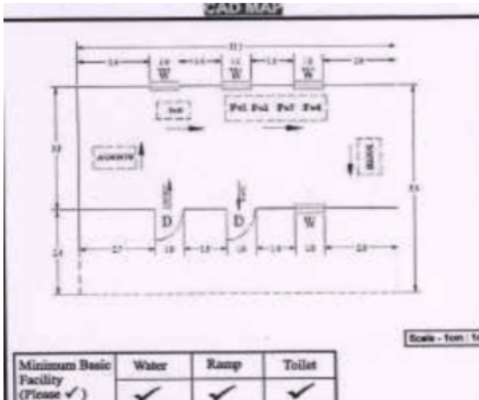

கையொப்பம்

Nazri Naksha

Google Map View

Polling Station Building Front View

Polling Station Front View

Cad View

Key MAP View

| | | | | | |
|--|------------|---|------------|--|------------|
| 1 பெயர் : சுப்புலட்சுமி கணவர் பெயர் : கருப்பசாமி வீட்டு எண் : 3 வயது : 56 பாலினம் : பெண் Photo is available | UVX1272285 | 2 பெயர் : ஞானசிகாமணி தந்தை பெயர் : வேதநாயகம் வீட்டு எண் : 3-2 வயது : 45 பாலினம் : ஆண் Photo is available | UVX0268441 | 3 பெயர் : சண்முகலட்சுமி கணவர் பெயர் : ஞானசிகாமணி வீட்டு எண் : 3-2 வயது : 41 பாலினம் : பெண் Photo is available | UVX0268433 |
| 4 பெயர் : சூலை இதரர் பெயர் : அன்னமல்லன் வீட்டு எண் : 3-3 வயது : 61 பாலினம் : ஆண் Photo is available | UVX1272293 | 5 பெயர் : மல்லிகா தந்தை பெயர் : முத்துராஜ் வீட்டு எண் : 3/4 வயது : 24 பாலினம் : பெண் Photo is available | UVX1839091 | 6 பெயர் : கார்த்திக்ராஜ் தந்தை பெயர் : முத்துராஜ் வீட்டு எண் : 3/4 வயது : 23 பாலினம் : ஆண் Photo is available | UVX1839083 |
| 7 பெயர் : முருகவேணி தந்தை பெயர் : சின்னராஜ் வீட்டு எண் : 3-6 வயது : 31 பாலினம் : பெண் Photo is available | UVX0606988 | 8 பெயர் : சூபா தந்தை பெயர் : கருப்பசாமி வீட்டு எண் : 3/8 வயது : 26 பாலினம் : பெண் Photo is available | UVX1767391 | 9 பெயர் : காயத்ரி தந்தை பெயர் : முருகேசன் வீட்டு எண் : 3/9 வயது : 27 பாலினம் : பெண் Photo is available | UVX1767409 |
| 10 பெயர் : கௌசல்யா தந்தை பெயர் : செல்வராஜ் வீட்டு எண் : 3/9 வயது : 25 பாலினம் : பெண் Photo is available | UVX1767003 | 11 பெயர் : சங்கராஜ் தந்தை பெயர் : முருகேசன் வீட்டு எண் : 3/9 வயது : 25 பாலினம் : ஆண் Photo is available | UVX1767235 | 12 பெயர் : முத்தம்மாள் கணவர் பெயர் : தாவீது வீட்டு எண் : 3-11 வயது : 66 பாலினம் : பெண் Photo is available | UVX0420513 |
| 13 பெயர் : காளீஸ்வரி தந்தை பெயர் : தங்கவேல் வீட்டு எண் : 3-11 வயது : 41 பாலினம் : பெண் Photo is available | UVX0607283 | 14 பெயர் : மேயம்மாள் கணவர் பெயர் : கருப்பசாமி வீட்டு எண் : 3-18 வயது : 65 பாலினம் : பெண் Photo is available | UVX0420588 | 15 பெயர் : பானுமதி கணவர் பெயர் : கருப்பசாமி வீட்டு எண் : 3-19 வயது : 44 பாலினம் : பெண் Photo is available | UVX0606947 |
| 16 பெயர் : அகத்தியா தந்தை பெயர் : பொன்மாடசாமி வீட்டு எண் : 3/19 வயது : 24 பாலினம் : பெண் Photo is available | UVX1804616 | 17 பெயர் : முத்துகருப்பசாமி தந்தை பெயர் : மாடசாமி வீட்டு எண் : 3-19-1 வயது : 41 பாலினம் : ஆண் Photo is available | UVX0420430 | 18 பெயர் : மாரியம்மாள் கணவர் பெயர் : முத்துகருப்பசாமி வீட்டு எண் : 3-19-1 வயது : 39 பாலினம் : பெண் Photo is available | UVX0420448 |
| 19 பெயர் : தேவதாஸ் தந்தை பெயர் : பாக்கியம் வீட்டு எண் : 3/27 வயது : 65 பாலினம் : ஆண் Photo is available | UVX1804467 | 20 பெயர் : மதுபாலா தந்தை பெயர் : ஆறுமுகப்பெருமாள் வீட்டு எண் : 3/30 வயது : 23 பாலினம் : பெண் Photo is available | UVX1804525 | 21 பெயர் : கனகா தந்தை பெயர் : ரவிச்செல்வம் வீட்டு எண் : 3-31 வயது : 33 பாலினம் : பெண் Photo is available | UVX0420596 |
| 22 பெயர் : கற்புர மாரியம்மாள் தந்தை பெயர் : நடராஜன் வீட்டு எண் : 3-32 வயது : 32 பாலினம் : பெண் Photo is available | UVX0420489 | 23 பெயர் : சண்முகக்கனி கணவர் பெயர் : தங்கராஜ் வீட்டு எண் : 3-43 வயது : 40 பாலினம் : பெண் Photo is available | UVX0607168 | 24 பெயர் : ஆதிமூலப்பெருமாள் தாயின் பெயர் : வள்ளியம்மாள் வீட்டு எண் : 3-47 வயது : 33 பாலினம் : ஆண் Photo is available | UVX0420471 |
| 25 பெயர் : பிரியதர்ஷினி தந்தை பெயர் : கருப்பசாமி வீட்டு எண் : 3/50 வயது : 25 பாலினம் : பெண் Photo is available | UVX1839125 | 26 பெயர் : முத்துக்கனி தந்தை பெயர் : தங்கராஜ் வீட்டு எண் : 3-52 வயது : 40 பாலினம் : பெண் Photo is available | UVX0607184 | 27 பெயர் : சுரேஷ் தந்தை பெயர் : அழகிரிசாமி வீட்டு எண் : 3-54 வயது : 40 பாலினம் : ஆண் Photo is available | UVX0607259 |
| 28 பெயர் : கஸ்தூரி தந்தை பெயர் : ராஜேந்திரன் வீட்டு எண் : 3-55 வயது : 31 பாலினம் : பெண் Photo is available | UVX0607267 | 29 பெயர் : விஜயலட்சுமி கணவர் பெயர் : சண்முகவேல் வீட்டு எண் : 3-78 வயது : 61 பாலினம் : பெண் Photo is available | UVX1272301 | 30 பெயர் : ராஜகோபால் தந்தை பெயர் : அய்யப்பநாயக்கர் வீட்டு எண் : 3/103 வயது : 69 பாலினம் : ஆண் Photo is available | GMB1079581 |