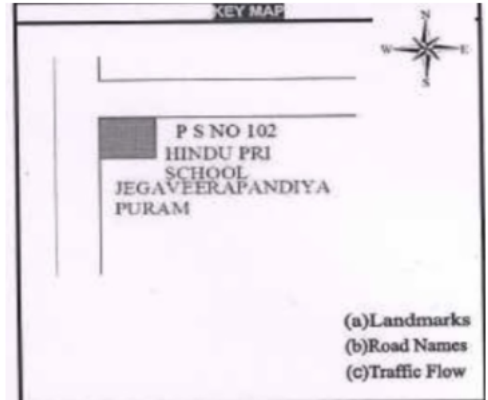

கையொப்பம்

Nazri Naksha

Google Map View

Polling Station Building Front View

Polling Station Front View

Cad View

Key MAP View

| | | | | | |
|--|------------|---|------------|--|------------|
| 1 பெயர் : சுப்புலட்சுமி கணவர் பெயர் : கருப்பசாமி வீட்டு எண் : 3 வயது : 56 பாலினம் : பெண் Photo is available | UVX1272285 | 2 பெயர் : ஞானசிகாமணி தந்தை பெயர் : வேதநாயகம் வீட்டு எண் : 3-2 வயது : 45 பாலினம் : ஆண் Photo is available | UVX0268441 | 3 பெயர் : சண்முகலட்சுமி கணவர் பெயர் : ஞானசிகாமணி வீட்டு எண் : 3-2 வயது : 41 பாலினம் : பெண் Photo is available | UVX0268433 |
| 4 பெயர் : சூலை இதரர் பெயர் : அன்னமல்லன் வீட்டு எண் : 3-3 வயது : 61 பாலினம் : ஆண் Photo is available | UVX1272293 | 5 பெயர் : மல்லிகா தந்தை பெயர் : முத்துராஜ் வீட்டு எண் : 3/4 வயது : 24 பாலினம் : பெண் Photo is available | UVX1839091 | 6 பெயர் : கார்த்திக்ராஜ் தந்தை பெயர் : முத்துராஜ் வீட்டு எண் : 3/4 வயது : 23 பாலினம் : ஆண் Photo is available | UVX1839083 |
| 7 பெயர் : முருகவேணி தந்தை பெயர் : சின்னராஜ் வீட்டு எண் : 3-6 வயது : 31 பாலினம் : பெண் Photo is available | UVX0606988 | 8 பெயர் : சூபா தந்தை பெயர் : கருப்பசாமி வீட்டு எண் : 3/8 வயது : 26 பாலினம் : பெண் Photo is available | UVX1767391 | 9 பெயர் : காயத்ரி தந்தை பெயர் : முருகேசன் வீட்டு எண் : 3/9 வயது : 27 பாலினம் : பெண் Photo is available | UVX1767409 |
| 10 பெயர் : கௌசல்யா தந்தை பெயர் : செல்வராஜ் வீட்டு எண் : 3/9 வயது : 25 பாலினம் : பெண் Photo is available | UVX1767003 | 11 பெயர் : சங்கராஜ் தந்தை பெயர் : முருகேசன் வீட்டு எண் : 3/9 வயது : 25 பாலினம் : ஆண் Photo is available | UVX1767235 | 12 பெயர் : முத்தம்மாள் கணவர் பெயர் : தாவீது வீட்டு எண் : 3-11 வயது : 66 பாலினம் : பெண் Photo is available | UVX0420513 |
| 13 பெயர் : காளீஸ்வரி தந்தை பெயர் : தங்கவேல் வீட்டு எண் : 3-11 வயது : 41 பாலினம் : பெண் Photo is available | UVX0607283 | 14 பெயர் : மேயம்மாள் கணவர் பெயர் : கருப்பசாமி வீட்டு எண் : 3-18 வயது : 65 பாலினம் : பெண் Photo is available | UVX0420588 | 15 பெயர் : பானுமதி கணவர் பெயர் : கருப்பசாமி வீட்டு எண் : 3-19 வயது : 44 பாலினம் : பெண் Photo is available | UVX0606947 |
| 16 பெயர் : அகத்தியா தந்தை பெயர் : பொன்மாடசாமி வீட்டு எண் : 3/19 வயது : 24 பாலினம் : பெண் Photo is available | UVX1804616 | 17 பெயர் : முத்துகருப்பசாமி தந்தை பெயர் : மாடசாமி வீட்டு எண் : 3-19-1 வயது : 41 பாலினம் : ஆண் Photo is available | UVX0420430 | 18 பெயர் : மாரியம்மாள் கணவர் பெயர் : முத்துகருப்பசாமி வீட்டு எண் : 3-19-1 வயது : 39 பாலினம் : பெண் Photo is available | UVX0420448 |
| 19 பெயர் : தேவதாஸ் தந்தை பெயர் : பாக்கியம் வீட்டு எண் : 3/27 வயது : 65 பாலினம் : ஆண் Photo is available | UVX1804467 | 20 பெயர் : மதுபாலா தந்தை பெயர் : ஆறுமுகப்பெருமாள் வீட்டு எண் : 3/30 வயது : 23 பாலினம் : பெண் Photo is available | UVX1804525 | 21 பெயர் : கனகா தந்தை பெயர் : ரவிச்செல்வம் வீட்டு எண் : 3-31 வயது : 33 பாலினம் : பெண் Photo is available | UVX0420596 |
| 22 பெயர் : கற்புர மாரியம்மாள் தந்தை பெயர் : நடராஜன் வீட்டு எண் : 3-32 வயது : 32 பாலினம் : பெண் Photo is available | UVX0420489 | 23 பெயர் : சண்முகக்கனி கணவர் பெயர் : தங்கராஜ் வீட்டு எண் : 3-43 வயது : 40 பாலினம் : பெண் Photo is available | UVX0607168 | 24 பெயர் : ஆதிமூலப்பெருமாள் தாயின் பெயர் : வள்ளியம்மாள் வீட்டு எண் : 3-47 வயது : 33 பாலினம் : ஆண் Photo is available | UVX0420471 |
| 25 பெயர் : பிரியதர்ஷினி தந்தை பெயர் : கருப்பசாமி வீட்டு எண் : 3/50 வயது : 25 பாலினம் : பெண் Photo is available | UVX1839125 | 26 பெயர் : முத்துக்கனி தந்தை பெயர் : தங்கராஜ் வீட்டு எண் : 3-52 வயது : 40 பாலினம் : பெண் Photo is available | UVX0607184 | 27 பெயர் : சுரேஷ் தந்தை பெயர் : அழகிரிசாமி வீட்டு எண் : 3-54 வயது : 40 பாலினம் : ஆண் Photo is available | UVX0607259 |
| 28 பெயர் : கஸ்தூரி தந்தை பெயர் : ராஜேந்திரன் வீட்டு எண் : 3-55 வயது : 31 பாலினம் : பெண் Photo is available | UVX0607267 | 29 பெயர் : விஜயலட்சுமி கணவர் பெயர் : சண்முகவேல் வீட்டு எண் : 3-78 வயது : 61 பாலினம் : பெண் Photo is available | UVX1272301 | 30 பெயர் : ராஜகோபால் தந்தை பெயர் : அய்யப்பநாயக்கர் வீட்டு எண் : 3/103 வயது : 69 பாலினம் : ஆண் Photo is available | GMB1079581 |