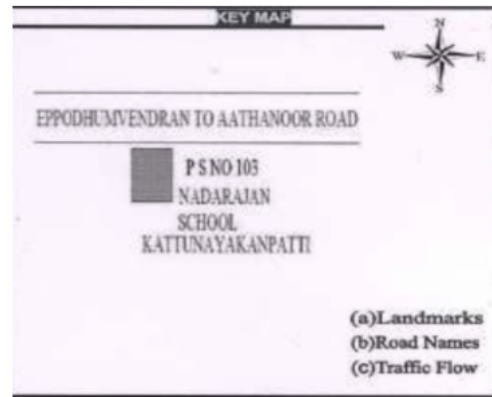

Cad View

Key MAP View