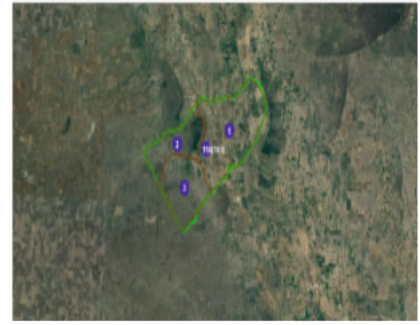

3. வாக்குச் சாவடியின் விவரங்கள்

<p>வாக்குச் சாவடியின் எண் மற்றும் பெயர் :</p> <p>121 - புனிதஅந்தோணியார் ஆரம்பப்பள்ளி புதிய கட்டிடம் தெற்குப்பகுதி,, மார்த்தாண்டம்பட்டி</p> <p>வாக்குச் சாவடியின் முகவரி :</p> <p>புனிதஅந்தோணியார் ஆரம்பப்பள்ளி புதிய கட்டிடம் தெற்குப்பகுதி,, மார்த்தாண்டம்பட்டி</p>	<p>வாக்குச் சாவடியின் வகைப்பாடு (ஆண்/பெண்/பொது)</p>	<p>பொது</p>
	<p>துணை வாக்குச் சாவடிகளின் எண்ணிக்கை :</p>	<p>0</p>

4. வாக்காளர்களின் எண்ணிக்கை

தொடங்கும் வரிசை எண்	முடியும் வரிசை எண்.	நிகர வாக்காளர்களின் எண்ணிக்கை			
		ஆண்	பெண்	மூன்றாம் பாலினம்	மொத்தம்
1	517	250	264	0	514

கையொப்பம்

Nazri Naksha

Google Map View

Polling Station Building Front View