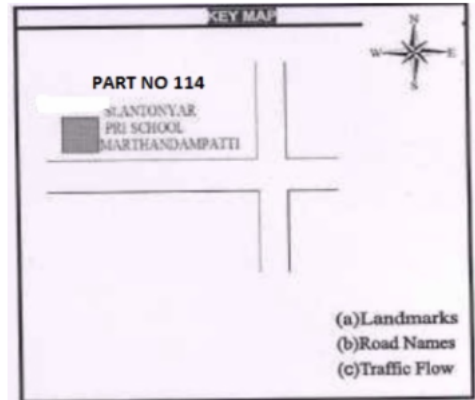

Key MAP View