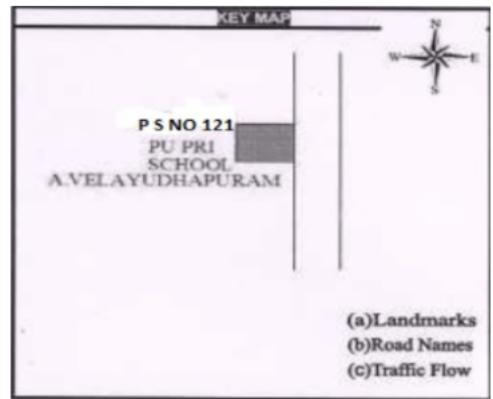

கையொப்பம்

Nazri Naksha

Google Map View

Polling Station Building Front View

Polling Station Front View

Cad View

Key MAP View

| | | | | | |
|--|------------|--|------------|--|------------|
| 1 பெயர் : சந்திர சேகர் தந்தை பெயர்: ராமசாமிரெட்டியார் வீட்டு எண் : 1-3 வயது : 55 பாலினம் : ஆண் Photo is available | UVX0896126 | 2 பெயர் : முத்துச்சாமி தந்தை பெயர்: சுப்பையா ரெட்டியார் வீட்டு எண் : 1-3 வயது : 48 பாலினம் : ஆண் Photo is available | UVX0614255 | 3 பெயர் : தீபக் தந்தை பெயர்: சந்திரசேகர் வீட்டு எண் : 1/3 வயது : 22 பாலினம் : ஆண் Photo is available | UVX1877349 |
| 4 பெயர் : ராமசாமி தந்தை பெயர்: கிருஷ்ணசாமி வீட்டு எண் : 1-22 வயது : 63 பாலினம் : ஆண் Photo is available | UVX0614271 | 5 பெயர் : ரேபேக்கா தந்தை பெயர்: ராஜராம் வீட்டு எண் : 1/39 வயது : 24 பாலினம் : பெண் Photo is available | UVX1793322 | 6 பெயர் : முத்துச்செல்வலட்சுமி தந்தை பெயர்: சுந்தர்ராஜ் வீட்டு எண் : 1-45 வயது : 27 பாலினம் : பெண் Photo is available | UVX0927913 |
| 7 பெயர் : ஆறுமுகம் கணவர் பெயர்: பழனிச்சாமி வீட்டு எண் : 1-60 வயது : 43 பாலினம் : பெண் Photo is available | GMB1218874 | 8 பெயர் : ராம்குமார் தந்தை பெயர்: பழனிச்சாமி வீட்டு எண் : 1-60 வயது : 28 பாலினம் : ஆண் Photo is available | UVX0796961 | 9 பெயர் : சத்தியமூர்த்தி தந்தை பெயர்: பழனிச்சாமி வீட்டு எண் : 1-60 வயது : 27 பாலினம் : ஆண் Photo is available | UVX0896209 |
| 10 பெயர் : அறிவரசன் தந்தை பெயர்: கொண்டுசாமி வீட்டு எண் : 1/99 வயது : 20 பாலினம் : ஆண் Photo is available | UVX1948942 | 11 பெயர் : ரேணுகா தேவி கணவர் பெயர்: சிதம்பரராஜ் வீட்டு எண் : 1-300 வயது : 48 பாலினம் : பெண் Photo is available | UVX1019801 | 12 பெயர் : தீபக் கிருஷ்ணன் தந்தை பெயர்: சிதம்பரராஜ் வீட்டு எண் : 1/300 வயது : 27 பாலினம் : ஆண் Photo is available | UVX1019793 |
| 13 பெயர் : பழனிச்சாமி தந்தை பெயர்: பெருமாள் ரெட்டியார் வீட்டு எண் : 2 வயது : 78 பாலினம் : ஆண் Photo is available | UVX0272096 | 14 பெயர் : சம்சாரி தந்தை பெயர்: அருணாசலரெட்டி வீட்டு எண் : 2 வயது : 78 பாலினம் : ஆண் Photo is available | UVX1339449 | 15 பெயர் : சரோஜா கணவர் பெயர்: பழனிச்சாமி வீட்டு எண் : 2 வயது : 64 பாலினம் : பெண் Photo is available | UVX0272088 |
| 16 பெயர் : நாகேஸ்வரி கணவர் பெயர்: யோகநாதன் வீட்டு எண் : 2 வயது : 61 பாலினம் : பெண் Photo is available | UVX0271676 | 17 பெயர் : தனசேகர் தந்தை பெயர்: சம்சாரி வீட்டு எண் : 2 வயது : 45 பாலினம் : ஆண் Photo is available | GMB1027671 | 18 பெயர் : மணிவண்ணன் தந்தை பெயர்: யோகநாதன் வீட்டு எண் : 2 வயது : 40 பாலினம் : ஆண் Photo is available | UVX0319160 |
| 19 பெயர் : கணேசபெருமாள் தந்தை பெயர்: பழனிச்சாமி வீட்டு எண் : 2 வயது : 38 பாலினம் : ஆண் Photo is available | UVX0272070 | 20 பெயர் : முத்துலட்சுமி கணவர் பெயர்: அய்யோஷு வீட்டு எண் : 2 வயது : 38 பாலினம் : பெண் Photo is available | UVX0947630 | 21 பெயர் : இராமகிருஷ்ணன் தந்தை பெயர்: ஆறுமுகரெட்டியார் வீட்டு எண் : 2-2பி வயது : 58 பாலினம் : ஆண் Photo is available | UVX1339688 |
| # 22 பெயர் : மணிமேகலை மா கணவர் பெயர்: ரமேஷ் கண்ணன் வீட்டு எண் : 2-2பி வயது : 28 பாலினம் : பெண் Photo is available | RCP1377068 | 23 பெயர் : சந்திரசேகரம் தந்தை பெயர்: சர்க்கரை வீட்டு எண் : 2-4 வயது : 65 பாலினம் : ஆண் Photo is available | UVX0896142 | 24 பெயர் : அய்யப்பராஜ் தந்தை பெயர்: ஆழ்வார் ஆசாரி வீட்டு எண் : 2-4 வயது : 59 பாலினம் : ஆண் Photo is available | UVX0319186 |
| 25 பெயர் : கலையரசி கணவர் பெயர்: அய்யப்பராஜ் வீட்டு எண் : 2-4 வயது : 49 பாலினம் : பெண் Photo is available | UVX0319210 | 26 பெயர் : கார்த்திக்குமார் தந்தை பெயர்: முருகேசன் வீட்டு எண் : 2/4 வயது : 21 பாலினம் : ஆண் Photo is available | UVX1933910 | 27 பெயர் : மதனிகா தந்தை பெயர்: சந்திரசேகரம் வீட்டு எண் : 2-4-1 வயது : 32 பாலினம் : பெண் Photo is available | UVX0838490 |
| 28 பெயர் : பவித்திரா தந்தை பெயர்: சந்திரசேகரம் வீட்டு எண் : 2-4-1 வயது : 27 பாலினம் : பெண் Photo is available | UVX0896175 | 29 பெயர் : ராஜேஷ்குமார் தந்தை பெயர்: கணேசன் வீட்டு எண் : 2/4-1 வயது : 24 பாலினம் : ஆண் Photo is available | UVX1798420 | 30 பெயர் : விஜயகுமார் தந்தை பெயர்: வேல்ச்சாமி வீட்டு எண் : 2-4A வயது : 33 பாலினம் : ஆண் Photo is available | UVX0430694 |