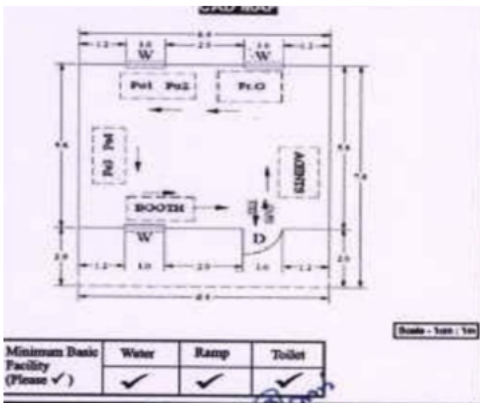

கையொப்பம்

Nazri Naksha

Google Map View

Polling Station Building Front View

Polling Station Front View

Cad View

Key MAP View

|    |            |  |                    |    |            |  |                    |    |            |   |                    |
|----|------------|--|--------------------|----|------------|--|--------------------|----|------------|---|--------------------|
| 1  | GMB1473669 | பெயர் : கருப்பசாமி<br>தந்தை பெயர்: பெருமாள்<br>வீட்டு எண் : 1<br>வயது : 66 பாலினம் : ஆண்         | Photo is available | 2  | GMB1473560 | பெயர் : மாரிச்செல்வம்<br>கணவர் பெயர்: கருப்பசாமி<br>வீட்டு எண் : 1<br>வயது : 52 பாலினம் : பெண்               | Photo is available | 3  | UVX1082577 | பெயர் : கற்பகம்<br>கணவர் பெயர்: மாரியப்பன்<br>வீட்டு எண் : 1<br>வயது : 49 பாலினம் : பெண்              | Photo is available |
| 4  | GMB1473834 | பெயர் : ஜீவானந்தம்<br>தந்தை பெயர்: தாசன்<br>வீட்டு எண் : 1<br>வயது : 45 பாலினம் : ஆண்            | Photo is available | 5  | UVX0663591 | பெயர் : அழகுலட்சுமி<br>கணவர் பெயர்: துரைப்பாண்டி<br>வீட்டு எண் : 1<br>வயது : 40 பாலினம் : பெண்               | Photo is available | 6  | UVX1820711 | பெயர் : காசிராஜ்<br>தந்தை பெயர்: வேல்சாமி<br>வீட்டு எண் : 1/2<br>வயது : 54 பாலினம் : ஆண்              | Photo is available |
| 7  | UVX1820729 | பெயர் : ஜெயலட்சுமி<br>கணவர் பெயர்: காசிராஜ்<br>வீட்டு எண் : 1/2<br>வயது : 46 பாலினம் : பெண்      | Photo is available | 8  | UVX0978957 | பெயர் : லதா<br>கணவர் பெயர்: ஜெயக்கண்ணன்<br>வீட்டு எண் : 1/2A<br>வயது : 42 பாலினம் : பெண்                     | Photo is available | 9  | UVX0978965 | பெயர் : ஜெயகண்ணன்<br>தந்தை பெயர்: வெங்கடசாமி<br>வீட்டு எண் : 1/2A<br>வயது : 38 பாலினம் : ஆண்          | Photo is available |
| 10 | UVX1939602 | பெயர் : மாரியப்பன்<br>இதரர் பெயர்: வேலுசாமி<br>வீட்டு எண் : 1/8<br>வயது : 70 பாலினம் : ஆண்       | Photo is available | 11 | UVX1065507 | பெயர் : காளிராஜ்<br>தந்தை பெயர்: வேலுச்சாமி<br>வீட்டு எண் : 1/8<br>வயது : 26 பாலினம் : ஆண்                   | Photo is available | 12 | UVX1065804 | பெயர் : வீரலட்சுமி<br>தந்தை பெயர்: சுப்பையா<br>வீட்டு எண் : 1/8<br>வயது : 25 பாலினம் : பெண்           | Photo is available |
| 13 | UVX1864370 | பெயர் : கற்பகவல்லி<br>தந்தை பெயர்: வேல்சாமி<br>வீட்டு எண் : 1/8<br>வயது : 23 பாலினம் : பெண்      | Photo is available | 14 | UVX2065225 | பெயர் : சதீஷ் குமார் சு<br>தந்தை பெயர்: சுப்பையா<br>வீட்டு எண் : 1/8, வடக்கு தெரு<br>வயது : 19 பாலினம் : ஆண் | Photo is available | 15 | UVX0173138 | பெயர் : சுபாஷினி<br>தந்தை பெயர்: சுப்பையா<br>வீட்டு எண் : 1-11<br>வயது : 41 பாலினம் : பெண்            | Photo is available |
| 16 | UVX0826362 | பெயர் : பூலோகலட்சுமி<br>தந்தை பெயர்: சுப்புராம்<br>வீட்டு எண் : 1-12<br>வயது : 40 பாலினம் : பெண் | Photo is available | 17 | UVX0570655 | பெயர் : வத்சலா<br>தந்தை பெயர்: சுப்புராஜ்<br>வீட்டு எண் : 1-13<br>வயது : 31 பாலினம் : பெண்                   | Photo is available | 18 | UVX0868463 | பெயர் : பிரதீப்குமார்<br>தந்தை பெயர்: சுப்புராஜ்<br>வீட்டு எண் : 1-13<br>வயது : 28 பாலினம் : ஆண்      | Photo is available |
| 19 | UVX2031730 | பெயர் : தாயாரம்மாள்<br>கணவர் பெயர்: சீனிவாசன்<br>வீட்டு எண் : 1/19<br>வயது : 40 பாலினம் : பெண்   | Photo is available | 20 | UVX0570671 | பெயர் : சுபாஷினி<br>கணவர் பெயர்: பெருமாள்சாமி<br>வீட்டு எண் : 1-19<br>வயது : 35 பாலினம் : பெண்               | Photo is available | 21 | UVX0826339 | பெயர் : செய்து அலிபாத்திமா<br>கணவர் பெயர்: சம்சுதீன்<br>வீட்டு எண் : 1-20<br>வயது : 35 பாலினம் : பெண் | Photo is available |
| 22 | UVX0252676 | பெயர் : வீரபிரபாகர்<br>தந்தை பெயர்: பார்த்தசாரதி<br>வீட்டு எண் : 1-24<br>வயது : 35 பாலினம் : ஆண் | Photo is available | 23 | UVX1778596 | பெயர் : கீர்த்தனா<br>தாயின் பெயர்: ஜெயராணி கதிரேசன்<br>வீட்டு எண் : 1/27<br>வயது : 26 பாலினம் : பெண்         | Photo is available | 24 | UVX0495861 | பெயர் : தனலட்சுமி<br>கணவர் பெயர்: தமிழரசன்<br>வீட்டு எண் : 1-31<br>வயது : 31 பாலினம் : பெண்           | Photo is available |
| 25 | UVX0570952 | பெயர் : ராகுல்<br>தந்தை பெயர்: ஜெகநாதன்<br>வீட்டு எண் : 1-32<br>வயது : 30 பாலினம் : ஆண்          | Photo is available | 26 | UVX2059913 | பெயர் : தேவிபாலா ரா<br>கணவர் பெயர்: ராகுல் ஜெ<br>வீட்டு எண் : 1/32<br>வயது : 26 பாலினம் : பெண்               | Photo is available | 27 | UVX2033629 | பெயர் : சோலையா<br>தந்தை பெயர்: கோபாலகிருஷ்ணன்<br>வீட்டு எண் : 1/33<br>வயது : 66 பாலினம் : ஆண்         | Photo is available |
| 28 | UVX2041465 | பெயர் : சரோஜா<br>கணவர் பெயர்: சோலையா<br>வீட்டு எண் : 1/33<br>வயது : 62 பாலினம் : பெண்            | Photo is available | 29 | UVX0378398 | பெயர் : கணேசமூர்த்தி<br>தந்தை பெயர்: சோலையா<br>வீட்டு எண் : 1-33<br>வயது : 40 பாலினம் : ஆண்                  | Photo is available | 30 | UVX0868398 | பெயர் : வனிதா<br>கணவர் பெயர்: சிங்கராஜ்<br>வீட்டு எண் : 1-33<br>வயது : 30 பாலினம் : பெண்              | Photo is available |