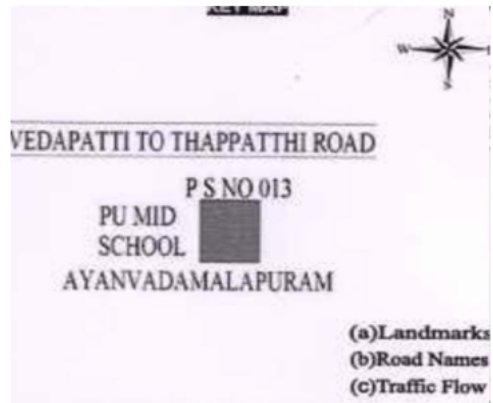

கையொப்பம்

Nazri Naksha

Google Map View

Polling Station Building Front View

Polling Station Front View

Cad View

Key MAP View

|    |            |  |                    |    |            |  |                    |    |            |   |                    |
|----|------------|--|--------------------|----|------------|--|--------------------|----|------------|---|--------------------|
| 1  | GMB1473669 | பெயர் : கருப்பசாமி<br>தந்தை பெயர்: பெருமாள்<br>வீட்டு எண் : 1<br>வயது : 66 பாலினம் : ஆண்         | Photo is available | 2  | GMB1473560 | பெயர் : மாரிச்செல்வம்<br>கணவர் பெயர்: கருப்பசாமி<br>வீட்டு எண் : 1<br>வயது : 52 பாலினம் : பெண்               | Photo is available | 3  | UVX1082577 | பெயர் : கற்பகம்<br>கணவர் பெயர்: மாரியப்பன்<br>வீட்டு எண் : 1<br>வயது : 49 பாலினம் : பெண்              | Photo is available |
| 4  | GMB1473834 | பெயர் : ஜீவானந்தம்<br>தந்தை பெயர்: தாசன்<br>வீட்டு எண் : 1<br>வயது : 45 பாலினம் : ஆண்            | Photo is available | 5  | UVX0663591 | பெயர் : அழகுலட்சுமி<br>கணவர் பெயர்: துரைப்பாண்டி<br>வீட்டு எண் : 1<br>வயது : 40 பாலினம் : பெண்               | Photo is available | 6  | UVX1820711 | பெயர் : காசிராஜ்<br>தந்தை பெயர்: வேல்சாமி<br>வீட்டு எண் : 1/2<br>வயது : 54 பாலினம் : ஆண்              | Photo is available |
| 7  | UVX1820729 | பெயர் : ஜெயலட்சுமி<br>கணவர் பெயர்: காசிராஜ்<br>வீட்டு எண் : 1/2<br>வயது : 46 பாலினம் : பெண்      | Photo is available | 8  | UVX0978957 | பெயர் : லதா<br>கணவர் பெயர்: ஜெயக்கண்ணன்<br>வீட்டு எண் : 1/2A<br>வயது : 42 பாலினம் : பெண்                     | Photo is available | 9  | UVX0978965 | பெயர் : ஜெயகண்ணன்<br>தந்தை பெயர்: வெங்கடசாமி<br>வீட்டு எண் : 1/2A<br>வயது : 38 பாலினம் : ஆண்          | Photo is available |
| 10 | UVX1939602 | பெயர் : மாரியப்பன்<br>இதரர் பெயர்: வேலுசாமி<br>வீட்டு எண் : 1/8<br>வயது : 70 பாலினம் : ஆண்       | Photo is available | 11 | UVX1065507 | பெயர் : காளிராஜ்<br>தந்தை பெயர்: வேலுச்சாமி<br>வீட்டு எண் : 1/8<br>வயது : 26 பாலினம் : ஆண்                   | Photo is available | 12 | UVX1065804 | பெயர் : வீரலட்சுமி<br>தந்தை பெயர்: சுப்பையா<br>வீட்டு எண் : 1/8<br>வயது : 25 பாலினம் : பெண்           | Photo is available |
| 13 | UVX1864370 | பெயர் : கற்பகவல்லி<br>தந்தை பெயர்: வேல்சாமி<br>வீட்டு எண் : 1/8<br>வயது : 23 பாலினம் : பெண்      | Photo is available | 14 | UVX2065225 | பெயர் : சதீஷ் குமார் சு<br>தந்தை பெயர்: சுப்பையா<br>வீட்டு எண் : 1/8, வடக்கு தெரு<br>வயது : 19 பாலினம் : ஆண் | Photo is available | 15 | UVX0173138 | பெயர் : சுபாஷினி<br>தந்தை பெயர்: சுப்பையா<br>வீட்டு எண் : 1-11<br>வயது : 41 பாலினம் : பெண்            | Photo is available |
| 16 | UVX0826362 | பெயர் : பூலோகலட்சுமி<br>தந்தை பெயர்: சுப்புராம்<br>வீட்டு எண் : 1-12<br>வயது : 40 பாலினம் : பெண் | Photo is available | 17 | UVX0570655 | பெயர் : வத்சலா<br>தந்தை பெயர்: சுப்புராஜ்<br>வீட்டு எண் : 1-13<br>வயது : 31 பாலினம் : பெண்                   | Photo is available | 18 | UVX0868463 | பெயர் : பிரதீப்குமார்<br>தந்தை பெயர்: சுப்புராஜ்<br>வீட்டு எண் : 1-13<br>வயது : 28 பாலினம் : ஆண்      | Photo is available |
| 19 | UVX2031730 | பெயர் : தாயாரம்மாள்<br>கணவர் பெயர்: சீனிவாசன்<br>வீட்டு எண் : 1/19<br>வயது : 40 பாலினம் : பெண்   | Photo is available | 20 | UVX0570671 | பெயர் : சுபாஷினி<br>கணவர் பெயர்: பெருமாள்சாமி<br>வீட்டு எண் : 1-19<br>வயது : 35 பாலினம் : பெண்               | Photo is available | 21 | UVX0826339 | பெயர் : செய்து அலிபாத்திமா<br>கணவர் பெயர்: சம்சுதீன்<br>வீட்டு எண் : 1-20<br>வயது : 35 பாலினம் : பெண் | Photo is available |
| 22 | UVX0252676 | பெயர் : வீரபிரபாகர்<br>தந்தை பெயர்: பார்த்தசாரதி<br>வீட்டு எண் : 1-24<br>வயது : 35 பாலினம் : ஆண் | Photo is available | 23 | UVX1778596 | பெயர் : கீர்த்தனா<br>தாயின் பெயர்: ஜெயராணி கதிரேசன்<br>வீட்டு எண் : 1/27<br>வயது : 26 பாலினம் : பெண்         | Photo is available | 24 | UVX0495861 | பெயர் : தனலட்சுமி<br>கணவர் பெயர்: தமிழரசன்<br>வீட்டு எண் : 1-31<br>வயது : 31 பாலினம் : பெண்           | Photo is available |
| 25 | UVX0570952 | பெயர் : ராகுல்<br>தந்தை பெயர்: ஜெகநாதன்<br>வீட்டு எண் : 1-32<br>வயது : 30 பாலினம் : ஆண்          | Photo is available | 26 | UVX2059913 | பெயர் : தேவிபாலா ரா<br>கணவர் பெயர்: ராகுல் ஜெ<br>வீட்டு எண் : 1/32<br>வயது : 26 பாலினம் : பெண்               | Photo is available | 27 | UVX2033629 | பெயர் : சோலையா<br>தந்தை பெயர்: கோபாலகிருஷ்ணன்<br>வீட்டு எண் : 1/33<br>வயது : 66 பாலினம் : ஆண்         | Photo is available |
| 28 | UVX2041465 | பெயர் : சரோஜா<br>கணவர் பெயர்: சோலையா<br>வீட்டு எண் : 1/33<br>வயது : 62 பாலினம் : பெண்            | Photo is available | 29 | UVX0378398 | பெயர் : கணேசமூர்த்தி<br>தந்தை பெயர்: சோலையா<br>வீட்டு எண் : 1-33<br>வயது : 40 பாலினம் : ஆண்                  | Photo is available | 30 | UVX0868398 | பெயர் : வனிதா<br>கணவர் பெயர்: சிங்கராஜ்<br>வீட்டு எண் : 1-33<br>வயது : 30 பாலினம் : பெண்              | Photo is available |