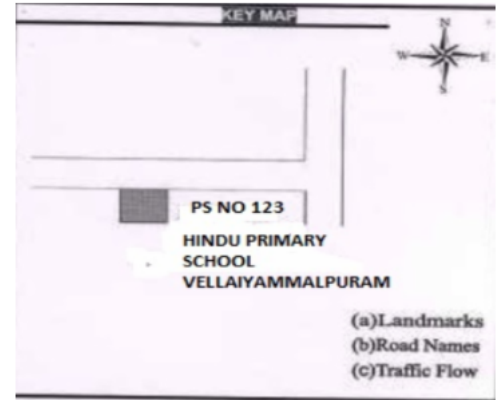

Cad View

Key MAP View