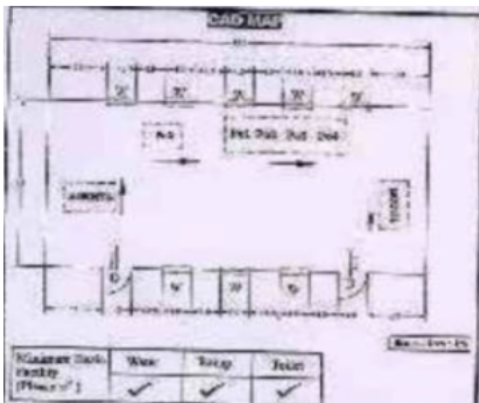

கையொப்பம்

Nazri Naksha

Google Map View

Polling Station Building Front View

Polling Station Front View

Cad View

Key MAP View

|  |                                  |   |                                  |   |                                  |
|--|----------------------------------|---|----------------------------------|---|----------------------------------|
| 1<br>பெயர் : அய்யண பெருமாள்<br>தந்தை பெயர்: முத்தையா<br>வீட்டு எண் : 1<br>வயது : 50 பாலினம் : ஆண்            | UVX1310101<br>Photo is available | 2<br>பெயர் : பூவேஷ்<br>தந்தை பெயர்: சேது<br>வீட்டு எண் : 1<br>வயது : 43 பாலினம் : ஆண்                           | UVX0615906<br>Photo is available | 3<br>பெயர் : பிருந்தா<br>தந்தை பெயர்: முருகேசன்<br>வீட்டு எண் : 1<br>வயது : 34 பாலினம் : பெண்                 | UVX0207423<br>Photo is available |
| 4<br>பெயர் : பிரகாஷ்<br>தந்தை பெயர்: கந்தசாமி<br>வீட்டு எண் : 1<br>வயது : 34 பாலினம் : ஆண்                   | UVX0207431<br>Photo is available | 5<br>பெயர் : விநாயகம்<br>கணவர் பெயர்: அக்கினிராஜ்<br>வீட்டு எண் : 1-2<br>வயது : 40 பாலினம் : பெண்               | UVX0055111<br>Photo is available | 6<br>பெயர் : முனியசாமி<br>தந்தை பெயர்: சின்னமுத்து<br>வீட்டு எண் : 1-3<br>வயது : 37 பாலினம் : ஆண்             | UVX0135517<br>Photo is available |
| 7<br>பெயர் : துர்க்காதேவி<br>கணவர் பெயர்: முனியசாமி<br>வீட்டு எண் : 1/3<br>வயது : 34 பாலினம் : பெண்          | WUJ0266171<br>Photo is available | 8<br>பெயர் : ஈஸ்வரி<br>தந்தை பெயர்: சின்னசாமி<br>வீட்டு எண் : 1-6<br>வயது : 30 பாலினம் : பெண்                   | UVX0714758<br>Photo is available | 9<br>பெயர் : ராமலட்சுமி<br>கணவர் பெயர்: சண்முகராஜ்<br>வீட்டு எண் : 1/10-1<br>வயது : 30 பாலினம் : பெண்         | UVX1752641<br>Photo is available |
| 10<br>பெயர் : மாரியம்மாள்<br>கணவர் பெயர்: லட்சுமணப்பெருமாள்<br>வீட்டு எண் : 1-11<br>வயது : 39 பாலினம் : பெண் | UVX0615872<br>Photo is available | 11<br>பெயர் : கந்தசாமி<br>தந்தை பெயர்: அண்ணாமலை<br>ரெட்டியார்<br>வீட்டு எண் : 1-12<br>வயது : 62 பாலினம் : ஆண்   | GMB1180611<br>Photo is available | 12<br>பெயர் : கதிசேசன்<br>தந்தை பெயர்: செல்லையா<br>வீட்டு எண் : 1-12<br>வயது : 36 பாலினம் : ஆண்               | UVX0272278<br>Photo is available |
| 13<br>பெயர் : கேசவன்<br>தந்தை பெயர்: கந்தசாமி<br>வீட்டு எண் : 1-12<br>வயது : 32 பாலினம் : ஆண்                | UVX0524389<br>Photo is available | 14<br>பெயர் : மாரிமுத்து<br>தந்தை பெயர்: சுப்பையா<br>வீட்டு எண் : 1-21<br>வயது : 31 பாலினம் : ஆண்               | UVX0714774<br>Photo is available | 15<br>பெயர் : ஜெயமாலினி<br>கணவர் பெயர்: பாலமுருகன்<br>வீட்டு எண் : 1-22<br>வயது : 36 பாலினம் : பெண்           | UVX0207415<br>Photo is available |
| 16<br>பெயர் : செல்வராகவன் ர<br>தந்தை பெயர்: ரவி<br>வீட்டு எண் : 1/24<br>வயது : 19 பாலினம் : ஆண்              | UVX2048320<br>Photo is available | 17<br>பெயர் : சண்முகசுந்தரம்<br>தந்தை பெயர்: பெருமாள்ரெட்டியார்<br>வீட்டு எண் : 1-29<br>வயது : 76 பாலினம் : ஆண் | UVX0055038<br>Photo is available | 18<br>பெயர் : மீனாட்சி<br>கணவர் பெயர்: சண்முகசுந்தரம்<br>வீட்டு எண் : 1-29<br>வயது : 69 பாலினம் : பெண்        | UVX0615583<br>Photo is available |
| 19<br>பெயர் : தீபா<br>கணவர் பெயர்: வரதராஜ்<br>வீட்டு எண் : 1-29<br>வயது : 43 பாலினம் : பெண்                  | UVX0054999<br>Photo is available | 20<br>பெயர் : அனுசியா<br>தந்தை பெயர்: கண்ணன்<br>வீட்டு எண் : 1/30<br>வயது : 25 பாலினம் : பெண்                   | UVX1764596<br>Photo is available | 21<br>பெயர் : அருண் குமார்<br>தந்தை பெயர்: கண்ணன்<br>வீட்டு எண் : 1/30<br>வயது : 23 பாலினம் : ஆண்             | UVX1879964<br>Photo is available |
| 22<br>பெயர் : ராமலிங்கம்<br>தந்தை பெயர்: ஆவுடையம்மாள்<br>வீட்டு எண் : 1-31<br>வயது : 77 பாலினம் : ஆண்        | UVX0524645<br>Photo is available | 23<br>பெயர் : ஆவுடையம்மாள்<br>கணவர் பெயர்: ராமலிங்கம்<br>வீட்டு எண் : 1-31<br>வயது : 72 பாலினம் : பெண்          | UVX0524637<br>Photo is available | 24<br>பெயர் : ஜெயக்குமார்<br>தந்தை பெயர்: சென்னப்ப ரெட்டியார்<br>வீட்டு எண் : 1-31<br>வயது : 56 பாலினம் : ஆண் | UVX0874248<br>Photo is available |
| 25<br>பெயர் : சேகர்<br>தந்தை பெயர்: முத்தையா<br>வீட்டு எண் : 1-33<br>வயது : 57 பாலினம் : ஆண்                 | UVX0615856<br>Photo is available | 26<br>பெயர் : முருகலட்சுமி<br>கணவர் பெயர்: சேகர்<br>வீட்டு எண் : 1-33<br>வயது : 48 பாலினம் : பெண்               | UVX0615864<br>Photo is available | 27<br>பெயர் : ஆதிபராசக்தி<br>கணவர் பெயர்: ராஜேந்திரன்<br>வீட்டு எண் : 1-33<br>வயது : 38 பாலினம் : பெண்        | UVX0797571<br>Photo is available |
| 28<br>பெயர் : செல்வகிருஷ்ணன்<br>தந்தை பெயர்: ராமராஜ்<br>வீட்டு எண் : 1-33<br>வயது : 29 பாலினம் : ஆண்         | UVX0714840<br>Photo is available | 29<br>பெயர் : சிவா<br>தந்தை பெயர்: மகாலட்சுமி<br>வீட்டு எண் : 1-33<br>வயது : 27 பாலினம் : ஆண்                   | UVX0896597<br>Photo is available | 30<br>பெயர் : மாரிக்கண்ணன்<br>தந்தை பெயர்: சேகர்<br>வீட்டு எண் : 1/33<br>வயது : 20 பாலினம் : ஆண்              | UVX1953454<br>Photo is available |