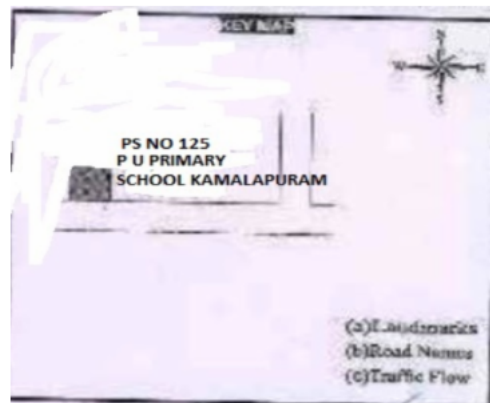

கையொப்பம்

Nazri Naksha

Google Map View

Polling Station Building Front View

Polling Station Front View

Cad View

Key MAP View

|  |                                  |   |                                  |   |                                  |
|--|----------------------------------|---|----------------------------------|---|----------------------------------|
| 1<br>பெயர் : அய்யண பெருமாள்<br>தந்தை பெயர்: முத்தையா<br>வீட்டு எண் : 1<br>வயது : 50 பாலினம் : ஆண்            | UVX1310101<br>Photo is available | 2<br>பெயர் : பூவேஷ்<br>தந்தை பெயர்: சேது<br>வீட்டு எண் : 1<br>வயது : 43 பாலினம் : ஆண்                           | UVX0615906<br>Photo is available | 3<br>பெயர் : பிருந்தா<br>தந்தை பெயர்: முருகேசன்<br>வீட்டு எண் : 1<br>வயது : 34 பாலினம் : பெண்                 | UVX0207423<br>Photo is available |
| 4<br>பெயர் : பிரகாஷ்<br>தந்தை பெயர்: கந்தசாமி<br>வீட்டு எண் : 1<br>வயது : 34 பாலினம் : ஆண்                   | UVX0207431<br>Photo is available | 5<br>பெயர் : விநாயகம்<br>கணவர் பெயர்: அக்கினிராஜ்<br>வீட்டு எண் : 1-2<br>வயது : 40 பாலினம் : பெண்               | UVX0055111<br>Photo is available | 6<br>பெயர் : முனியசாமி<br>தந்தை பெயர்: சின்னமுத்து<br>வீட்டு எண் : 1-3<br>வயது : 37 பாலினம் : ஆண்             | UVX0135517<br>Photo is available |
| 7<br>பெயர் : துர்க்காதேவி<br>கணவர் பெயர்: முனியசாமி<br>வீட்டு எண் : 1/3<br>வயது : 34 பாலினம் : பெண்          | WUJ0266171<br>Photo is available | 8<br>பெயர் : ஈஸ்வரி<br>தந்தை பெயர்: சின்னசாமி<br>வீட்டு எண் : 1-6<br>வயது : 30 பாலினம் : பெண்                   | UVX0714758<br>Photo is available | 9<br>பெயர் : ராமலட்சுமி<br>கணவர் பெயர்: சண்முகராஜ்<br>வீட்டு எண் : 1/10-1<br>வயது : 30 பாலினம் : பெண்         | UVX1752641<br>Photo is available |
| 10<br>பெயர் : மாரியம்மாள்<br>கணவர் பெயர்: லட்சுமணப்பெருமாள்<br>வீட்டு எண் : 1-11<br>வயது : 39 பாலினம் : பெண் | UVX0615872<br>Photo is available | 11<br>பெயர் : கந்தசாமி<br>தந்தை பெயர்: அண்ணாமலை<br>ரெட்டியார்<br>வீட்டு எண் : 1-12<br>வயது : 62 பாலினம் : ஆண்   | GMB1180611<br>Photo is available | 12<br>பெயர் : கதிசேசன்<br>தந்தை பெயர்: செல்லையா<br>வீட்டு எண் : 1-12<br>வயது : 36 பாலினம் : ஆண்               | UVX0272278<br>Photo is available |
| 13<br>பெயர் : கேசவன்<br>தந்தை பெயர்: கந்தசாமி<br>வீட்டு எண் : 1-12<br>வயது : 32 பாலினம் : ஆண்                | UVX0524389<br>Photo is available | 14<br>பெயர் : மாரிமுத்து<br>தந்தை பெயர்: சுப்பையா<br>வீட்டு எண் : 1-21<br>வயது : 31 பாலினம் : ஆண்               | UVX0714774<br>Photo is available | 15<br>பெயர் : ஜெயமாலினி<br>கணவர் பெயர்: பாலமுருகன்<br>வீட்டு எண் : 1-22<br>வயது : 36 பாலினம் : பெண்           | UVX0207415<br>Photo is available |
| 16<br>பெயர் : செல்வராகவன் ர<br>தந்தை பெயர்: ரவி<br>வீட்டு எண் : 1/24<br>வயது : 19 பாலினம் : ஆண்              | UVX2048320<br>Photo is available | 17<br>பெயர் : சண்முகசுந்தரம்<br>தந்தை பெயர்: பெருமாள்ரெட்டியார்<br>வீட்டு எண் : 1-29<br>வயது : 76 பாலினம் : ஆண் | UVX0055038<br>Photo is available | 18<br>பெயர் : மீனாட்சி<br>கணவர் பெயர்: சண்முகசுந்தரம்<br>வீட்டு எண் : 1-29<br>வயது : 69 பாலினம் : பெண்        | UVX0615583<br>Photo is available |
| 19<br>பெயர் : தீபா<br>கணவர் பெயர்: வரதராஜ்<br>வீட்டு எண் : 1-29<br>வயது : 43 பாலினம் : பெண்                  | UVX0054999<br>Photo is available | 20<br>பெயர் : அனுசியா<br>தந்தை பெயர்: கண்ணன்<br>வீட்டு எண் : 1/30<br>வயது : 25 பாலினம் : பெண்                   | UVX1764596<br>Photo is available | 21<br>பெயர் : அருண் குமார்<br>தந்தை பெயர்: கண்ணன்<br>வீட்டு எண் : 1/30<br>வயது : 23 பாலினம் : ஆண்             | UVX1879964<br>Photo is available |
| 22<br>பெயர் : ராமலிங்கம்<br>தந்தை பெயர்: ஆவுடையம்மாள்<br>வீட்டு எண் : 1-31<br>வயது : 77 பாலினம் : ஆண்        | UVX0524645<br>Photo is available | 23<br>பெயர் : ஆவுடையம்மாள்<br>கணவர் பெயர்: ராமலிங்கம்<br>வீட்டு எண் : 1-31<br>வயது : 72 பாலினம் : பெண்          | UVX0524637<br>Photo is available | 24<br>பெயர் : ஜெயக்குமார்<br>தந்தை பெயர்: சென்னப்ப ரெட்டியார்<br>வீட்டு எண் : 1-31<br>வயது : 56 பாலினம் : ஆண் | UVX0874248<br>Photo is available |
| 25<br>பெயர் : சேகர்<br>தந்தை பெயர்: முத்தையா<br>வீட்டு எண் : 1-33<br>வயது : 57 பாலினம் : ஆண்                 | UVX0615856<br>Photo is available | 26<br>பெயர் : முருகலட்சுமி<br>கணவர் பெயர்: சேகர்<br>வீட்டு எண் : 1-33<br>வயது : 48 பாலினம் : பெண்               | UVX0615864<br>Photo is available | 27<br>பெயர் : ஆதிபராசக்தி<br>கணவர் பெயர்: ராஜேந்திரன்<br>வீட்டு எண் : 1-33<br>வயது : 38 பாலினம் : பெண்        | UVX0797571<br>Photo is available |
| 28<br>பெயர் : செல்வகிருஷ்ணன்<br>தந்தை பெயர்: ராமராஜ்<br>வீட்டு எண் : 1-33<br>வயது : 29 பாலினம் : ஆண்         | UVX0714840<br>Photo is available | 29<br>பெயர் : சிவா<br>தந்தை பெயர்: மகாலட்சுமி<br>வீட்டு எண் : 1-33<br>வயது : 27 பாலினம் : ஆண்                   | UVX0896597<br>Photo is available | 30<br>பெயர் : மாரிக்கண்ணன்<br>தந்தை பெயர்: சேகர்<br>வீட்டு எண் : 1/33<br>வயது : 20 பாலினம் : ஆண்              | UVX1953454<br>Photo is available |