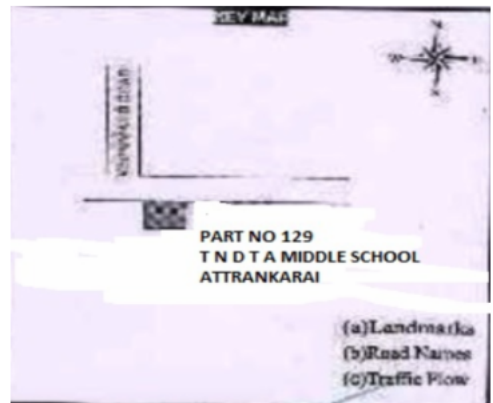

Key MAP View