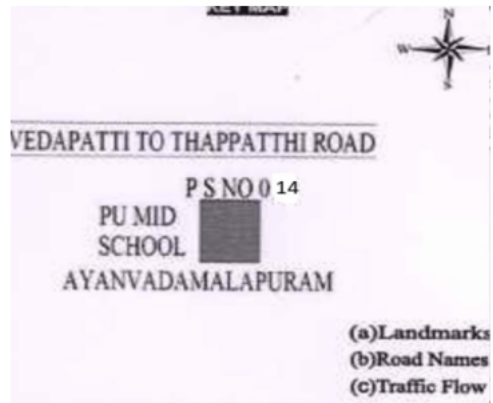

Key MAP View