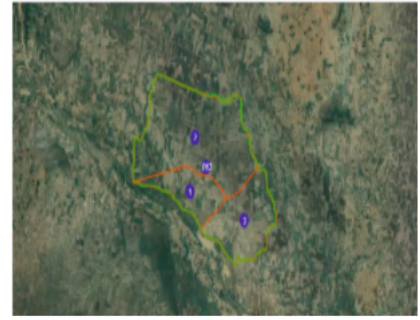

4. வாக்காளர்களின் எண்ணிக்கை

தொடங்கும் வரிசை எண்	முடியும் வரிசை எண்.	நிகர வாக்காளர்களின் எண்ணிக்கை			
		ஆண்	பெண்	மூன்றாம் பாலினம்	மொத்தம்
1	542	256	285	0	541

கையொப்பம்

Nazri Naksha

Google Map View

Polling Station Building Front View

Polling Station Front View

Cad View

Key MAP View

சட்டமன்றத் தொகுதியின் எண் மற்றும் பெயர் : 213-வியாத்திகுளம் மற்றும் பெயர் : 1-அயன்வடமலாபுரம் (வ.கி) மற்றும் (ஊ), அச்சங்குளம் பிளாக் 3 பிரிவு எண் மற்றும் பெயர்