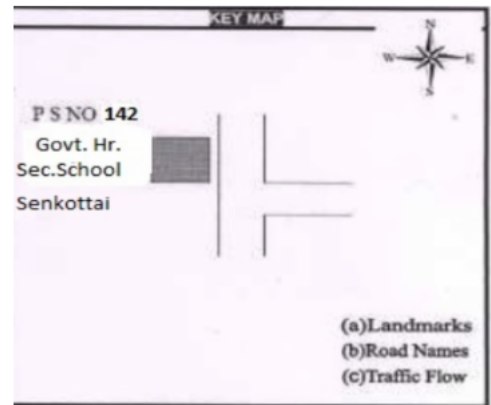

Cad View

Key MAP View