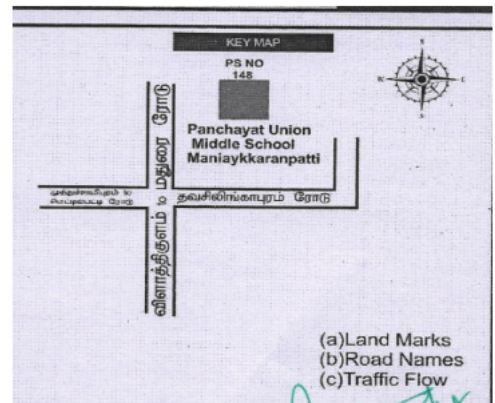

Cad View

Key MAP View