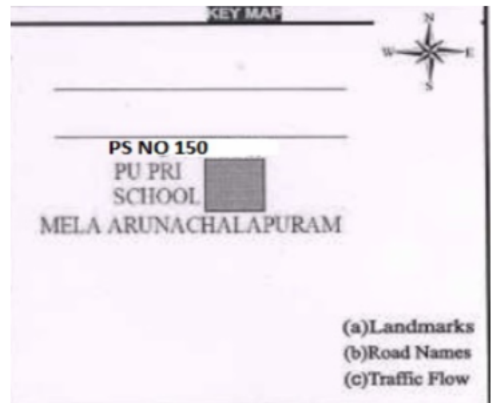

Cad View

Key MAP View