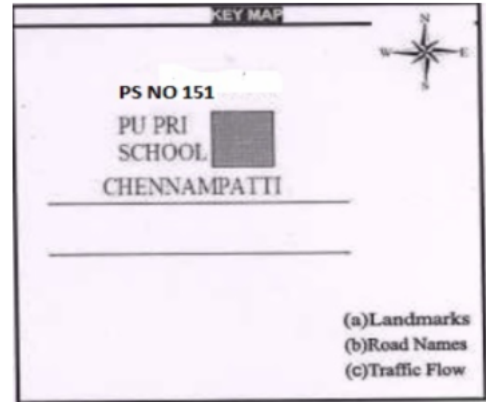

3. வாக்குச் சாவடியின் விவரங்கள்

| | | |
|-------------------------------------------------------------------------------------------|-----------------------------------------------------|------|
| வாக்குச் சாவடியின் எண் மற்றும் பெயர் : 158 - ஊராட்சி ஒன்றிய ஆரம்பப்பள்ளி, சென்னம்பட்டி | வாக்குச் சாவடியின் வகைப்பாடு (ஆண்/பெண்/பொது) | பொது |
| வாக்குச் சாவடியின் முகவரி : ஊராட்சி ஒன்றிய ஆரம்பப்பள்ளி, சென்னம்பட்டி | துணை வாக்குச் சாவடிகளின் எண்ணிக்கை : | 0 |

கையொப்பம்

Nazri Naksha

Google Map View

Polling Station Building Front View

Polling Station Front View

Cad View

Key MAP View

சட்டமன்றத் தொகுதியின் எண் மற்றும் பெயர் : 213-விளாத்திகுளம் மற்றும் பெயர் 1-சென்னம்பட்டி (வ.கி) மற்றும் (ஊ), சென்னம்பட்டி பிளாக் 1 பிரிவு எண் மற்றும் பெயர்