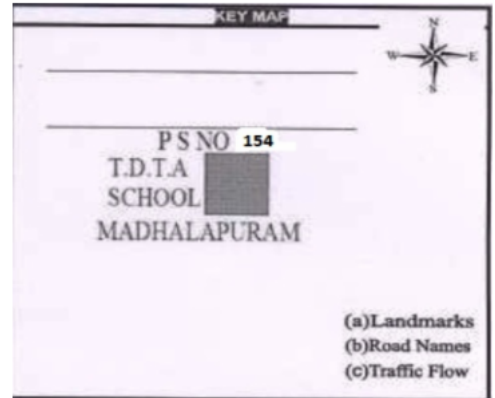

Google Map View

Polling Station Building Front View

Polling Station Front View

Cad View

Key MAP View

1 பெயர் : எட்டுராஜ் தந்தை பெயர்: அருணாசலம் வீட்டு எண் : 1 வயது : 59 பாலினம் : ஆண் Photo is available	UVX1526292	2 பெயர் : பாண்டியம்மாள் கணவர் பெயர்: எட்டுராஜ் வீட்டு எண் : 1 வயது : 51 பாலினம் : பெண் Photo is available	GMB1116177	3 பெயர் : ராமலட்சுமி கணவர் பெயர்: விஜயபாண்டி வீட்டு எண் : 1 வயது : 26 பாலினம் : பெண் Photo is available	UVX1844612
4 பெயர் : கலாமணி கணவர் பெயர்: லட்சுமணன் வீட்டு எண் : 1-2A வயது : 44 பாலினம் : பெண் Photo is available	UVX0562694	5 பெயர் : வேல்முருகன் ரா தந்தை பெயர்: ராஜகுரு வீட்டு எண் : 1/5 வயது : 26 பாலினம் : ஆண் Photo is available	UVX1966274	6 பெயர் : ஆறுமுகம் தந்தை பெயர்: சிவனாண்டி வீட்டு எண் : 1-8 வயது : 31 பாலினம் : ஆண் Photo is available	UVX0719153
7 பெயர் : சோலைராஜ் தந்தை பெயர்: சிவனாண்டி வீட்டு எண் : 1/8 வயது : 26 பாலினம் : ஆண் Photo is available	UVX0965095	8 பெயர் : சுபலட்சுமி சி தந்தை பெயர்: சிவனாண்டி சு வீட்டு எண் : 1/8 வயது : 22 பாலினம் : பெண் Photo is available	UVX1988336	9 பெயர் : மாரிப்பாண்டி தந்தை பெயர்: சுப்பிரமணியன் வீட்டு எண் : 1/9 வயது : 28 பாலினம் : ஆண் Photo is available	UVX1863380
10 பெயர் : ராமர் பாண்டி தந்தை பெயர்: சுப்பிரமணியன் வீட்டு எண் : 1/9 வயது : 24 பாலினம் : ஆண் Photo is available	UVX1844521	11 பெயர் : பால கிருஷ்ணன் தந்தை பெயர்: பாண்டிச்சாமி வீட்டு எண் : 1/13 வயது : 26 பாலினம் : ஆண் Photo is available	UVX0979880	12 பெயர் : வீரச்சின்னம்மாள் கணவர் பெயர்: ஆண்டிச்சாமி வீட்டு எண் : 1-15 வயது : 48 பாலினம் : பெண் Photo is available	UVX0066662
13 பெயர் : முத்துக்காமாட்சி தந்தை பெயர்: மாரிமுத்து வீட்டு எண் : 1-15 வயது : 34 பாலினம் : ஆண் Photo is available	UVX0623504	14 பெயர் : ஆவுடையம்மாள் தந்தை பெயர்: சந்தன கருப்பசாமி வீட்டு எண் : 1-17 வயது : 30 பாலினம் : பெண் Photo is available	UVX0755892	15 பெயர் : பாண்டிஸ்வரி கணவர் பெயர்: மலையாண்டி வீட்டு எண் : 1-18 வயது : 38 பாலினம் : பெண் Photo is available	UVX0677443
16 பெயர் : பால்செல்வி தந்தை பெயர்: பூவலிங்கம் வீட்டு எண் : 1/18 வயது : 35 பாலினம் : பெண் Photo is available	UVX0532283	17 பெயர் : பூவலிங்கம் தந்தை பெயர்: கருப்பசாமி வீட்டு எண் : 1-18 வயது : 34 பாலினம் : ஆண் Photo is available	UVX0532085	18 பெயர் : பால்செல்வி க தந்தை பெயர்: கண்ணன் வீட்டு எண் : 1/18 வயது : 26 பாலினம் : பெண் Photo is available	UVX2053429
19 பெயர் : ரமேஷ்பாண்டி க தந்தை பெயர்: கண்ணன் வீட்டு எண் : 1/18 வயது : 24 பாலினம் : ஆண் Photo is available	UVX2061703	20 பெயர் : அன்பரசன் தந்தை பெயர்: சாமிநாதன் வீட்டு எண் : 1-19 வயது : 48 பாலினம் : ஆண் Photo is available	GMB0971317	21 பெயர் : விமலா கணவர் பெயர்: அன்பரசன் வீட்டு எண் : 1-19 வயது : 40 பாலினம் : பெண் Photo is available	UVX0562728
22 பெயர் : ஆண்டக்காள் கணவர் பெயர்: சேகர் வீட்டு எண் : 1-19 வயது : 35 பாலினம் : பெண் Photo is available	UVX0756106	23 பெயர் : சேகர் தந்தை பெயர்: சுப்பையா வீட்டு எண் : 1/19-1 வயது : 62 பாலினம் : ஆண் Photo is available	UVX0441931	24 பெயர் : சீனிவாசன் தந்தை பெயர்: நவந்தன் வீட்டு எண் : 1-22 வயது : 49 பாலினம் : ஆண் Photo is available	UVX0532267
25 பெயர் : மாரியம்மாள் கணவர் பெயர்: சீனிவாசன் வீட்டு எண் : 1-22 வயது : 43 பாலினம் : பெண் Photo is available	UVX0532150	26 பெயர் : சீ காயத்ரி தந்தை பெயர்: சீனிவாசன் வீட்டு எண் : 1/22 வயது : 20 பாலினம் : பெண் Photo is available	UVX2021004	27 பெயர் : சங்கரேஸ்வரி கணவர் பெயர்: இளையராஜா வீட்டு எண் : 1-23 வயது : 43 பாலினம் : பெண் Photo is available	UVX0719138
28 பெயர் : அருண்செல்வம் இ தந்தை பெயர்: இளையராஜா செ வீட்டு எண் : 1/23 வயது : 21 பாலினம் : ஆண் Photo is available	UVX2049567	29 பெயர் : சின்னபாண்டியன் க தந்தை பெயர்: கருப்பசாமி வீட்டு எண் : 1-25 வயது : 34 பாலினம் : ஆண் Photo is available	UVX0840942	30 பெயர் : சிவராமகிருஷ்ணன் தந்தை பெயர்: கருப்பசாமி வீட்டு எண் : 1-25 வயது : 33 பாலினம் : ஆண் Photo is available	UVX0562736