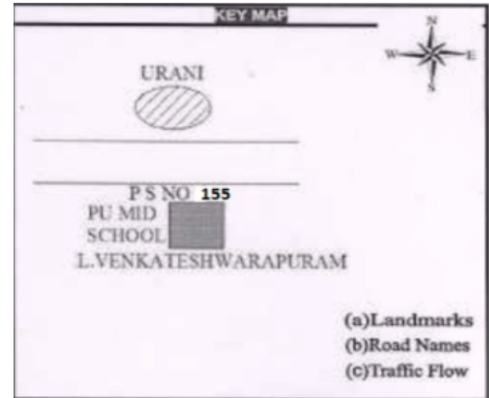

Cad View

Key MAP View