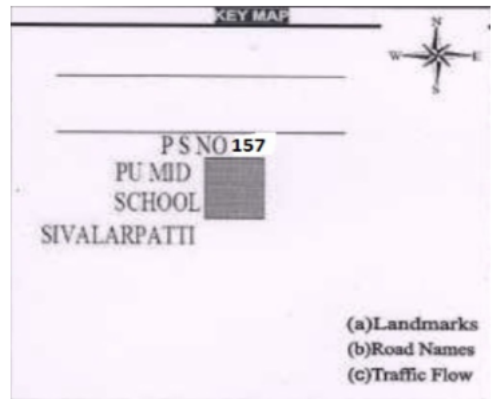

Key MAP View