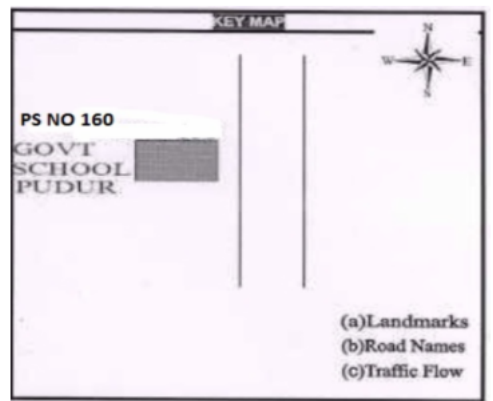

Cad View

Key MAP View