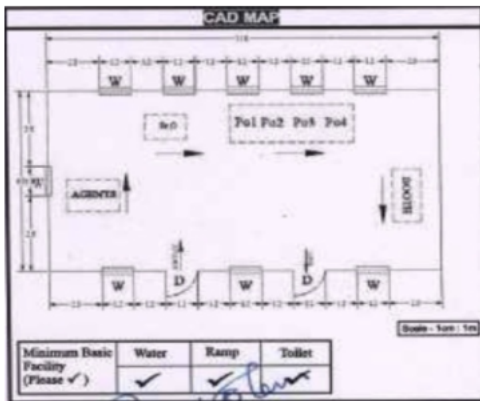

Cad View

Key MAP View