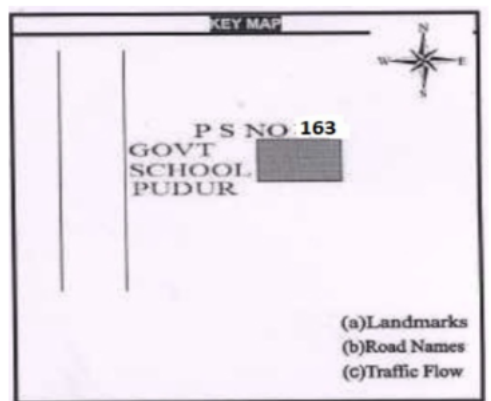

Cad View

Key MAP View