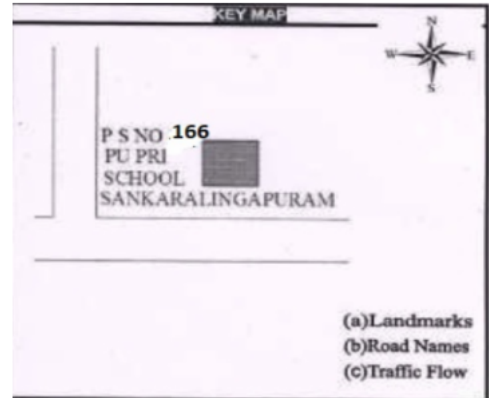

Key MAP View