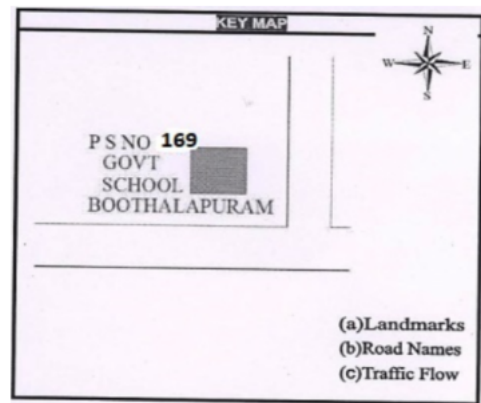

Key MAP View