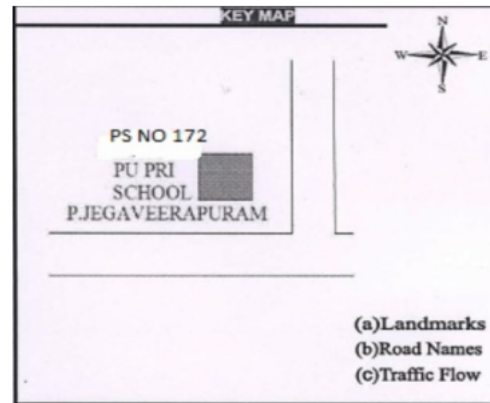

Google Map View

Polling Station Building Front View

Polling Station Front View

Cad View

Key MAP View

1 பெயர் : தர்மதேவதை கணவர் பெயர்: பால்ராசநாயக்கர் வீட்டு எண் : 1 வயது : 72 பாலினம் : பெண் Photo is available	UVX1485028	2 பெயர் : விஜயகுமார் தந்தை பெயர்: பால்ராஜநாயக்கர் வீட்டு எண் : 1 வயது : 42 பாலினம் : ஆண் Photo is available	GMB2518827	3 பெயர் : பிச்சையம்மாள் எ ராஜலட்சுமி கணவர் பெயர்: உதயக்குமார் வீட்டு எண் : 1 வயது : 36 பாலினம் : பெண் Photo is available	UVX0537852
4 பெயர் : தமிழரசி கணவர் பெயர்: எட்டுராஜ் வீட்டு எண் : 1 வயது : 35 பாலினம் : பெண் Photo is available	UVX0448647	5 பெயர் : போவத்தாய் கணவர் பெயர்: ராமமூர்த்தி வீட்டு எண் : 1 வயது : 32 பாலினம் : பெண் Photo is available	UVX0448506	6 பெயர் : பாண்டியராஜ் தந்தை பெயர்: ராஜேந்திரன் வீட்டு எண் : 1 வயது : 27 பாலினம் : ஆண் Photo is available	UVX0902585
7 பெயர் : இராஜம்மாள் கணவர் பெயர்: துரைக்கண்ணு வீட்டு எண் : 2 வயது : 66 பாலினம் : பெண் Photo is available	UVX1485036	8 பெயர் : அழகுமாதவி கணவர் பெயர்: சங்கரேஸ்வரன் வீட்டு எண் : 2-29 வயது : 29 பாலினம் : பெண் Photo is available	UVX0805903	9 பெயர் : கவிதா தந்தை பெயர்: ஜெயராம் வீட்டு எண் : 2-249 வயது : 27 பாலினம் : பெண் Photo is available	UVX0932038
10 பெயர் : அப்பணசாமி தந்தை பெயர்: சுடலையாண்டிநாயக்கர் வீட்டு எண் : 3 வயது : 71 பாலினம் : ஆண் Photo is available	UVX1485044	11 பெயர் : அப்பம்மாள் கணவர் பெயர்: அப்பணசாமி வீட்டு எண் : 3 வயது : 61 பாலினம் : பெண் Photo is available	UVX1485051	12 பெயர் : ஜெயக்குமார் தந்தை பெயர்: பால்ராஜநாயக்கர் வீட்டு எண் : 4-1 வயது : 46 பாலினம் : ஆண் Photo is available	UVX0073015
13 பெயர் : முருகேஸ்வரி தந்தை பெயர்: பால்ராஜ் வீட்டு எண் : 4-1 வயது : 43 பாலினம் : பெண் Photo is available	UVX0448449	14 பெயர் : சிவசங்கர் தந்தை பெயர்: பால்ராஜ் நாயக்கர் வீட்டு எண் : 4-1 வயது : 36 பாலினம் : ஆண் Photo is available	UVX0072975	15 பெயர் : பார்வதி ஆ கணவர் பெயர்: விஜயகுமார் வீட்டு எண் : 4/1-2 வயது : 34 பாலினம் : பெண் Photo is available	UVX2029155
16 பெயர் : முத்துமுருகன் தந்தை பெயர்: கார்த்திகேயன் வீட்டு எண் : 4/2F வயது : 22 பாலினம் : ஆண் Photo is available	UVX1879337	17 பெயர் : பொம்முசாமி தந்தை பெயர்: அழகரப்பன் வீட்டு எண் : 4-3 வயது : 59 பாலினம் : ஆண் Photo is available	UVX0448415	18 பெயர் : அப்பம்மாள் கணவர் பெயர்: பொம்முசாமி வீட்டு எண் : 4-3 வயது : 51 பாலினம் : பெண் Photo is available	UVX0448498
19 பெயர் : சரக்குமார் தந்தை பெயர்: பொம்முசாமி வீட்டு எண் : 4-3 வயது : 30 பாலினம் : ஆண் Photo is available	UVX0629196	20 பெயர் : மாரிச்சாமி தந்தை பெயர்: சென்னையன் வீட்டு எண் : 4-4 வயது : 38 பாலினம் : ஆண் Photo is available	UVX0328310	21 பெயர் : கவிநிலவு கணவர் பெயர்: அழகேசன் வீட்டு எண் : 4-5 வயது : 33 பாலினம் : பெண் Photo is available	UVX0679621
22 பெயர் : மருவரசி கணவர் பெயர்: ரகுரம்பாண்டியன் வீட்டு எண் : 4-6 வயது : 33 பாலினம் : பெண் Photo is available	UVX0805895	23 பெயர் : ஆனந்தி தந்தை பெயர்: லட்சுமியம்மாள் வீட்டு எண் : 4/6 வயது : 26 பாலினம் : பெண் Photo is available	WAO0985945	24 பெயர் : அழகரப்பன் தந்தை பெயர்: அப்பணசாமி வீட்டு எண் : 4-7 வயது : 36 பாலினம் : ஆண் Photo is available	UVX0328328
25 பெயர் : சோழராணி தந்தை பெயர்: அப்பணசாமி வீட்டு எண் : 4/7 வயது : 27 பாலினம் : பெண் Photo is available	UVX1833656	26 பெயர் : மோனிகா தந்தை பெயர்: அப்பணசாமி வீட்டு எண் : 4/7 வயது : 24 பாலினம் : பெண் Photo is available	UVX1833664	#2 27 பெயர் : அஜித்குமார் முனியசாமி தந்தை பெயர்: முனியசாமி வீட்டு எண் : 4-7B வயது : 27 பாலினம் : ஆண் Photo is available	UVX0932020
28 பெயர் : கண்ணன் தந்தை பெயர்: பொன்னுச்சாமி வீட்டு எண் : 4-8 வயது : 34 பாலினம் : ஆண் Photo is available	UVX0448548	29 பெயர் : பாலஜி தந்தை பெயர்: காந்தி வீட்டு எண் : 4-9 வயது : 31 பாலினம் : ஆண் Photo is available	UVX0721027	30 பெயர் : பாபு தந்தை பெயர்: காந்தி வீட்டு எண் : 4-9 வயது : 28 பாலினம் : ஆண் Photo is available	UVX0805911