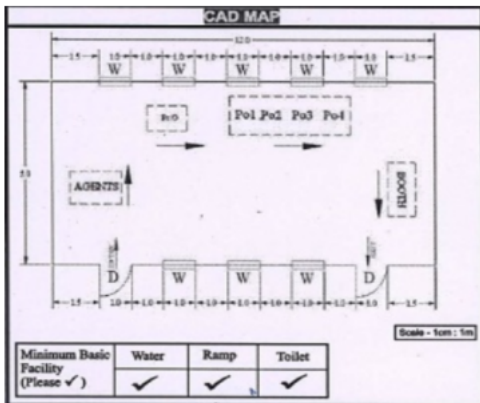

Google Map View

Polling Station Building Front View

Polling Station Front View

Cad View

Key MAP View

1 பெயர் : தர்மதேவதை கணவர் பெயர்: பால்ராசநாயக்கர் வீட்டு எண் : 1 வயது : 72 பாலினம் : பெண் Photo is available	UVX1485028	2 பெயர் : விஜயகுமார் தந்தை பெயர்: பால்ராஜநாயக்கர் வீட்டு எண் : 1 வயது : 42 பாலினம் : ஆண் Photo is available	GMB2518827	3 பெயர் : பிச்சையம்மாள் எ ராஜலட்சுமி கணவர் பெயர்: உதயக்குமார் வீட்டு எண் : 1 வயது : 36 பாலினம் : பெண் Photo is available	UVX0537852
4 பெயர் : தமிழரசி கணவர் பெயர்: எட்டுராஜ் வீட்டு எண் : 1 வயது : 35 பாலினம் : பெண் Photo is available	UVX0448647	5 பெயர் : போவத்தாய் கணவர் பெயர்: ராமமூர்த்தி வீட்டு எண் : 1 வயது : 32 பாலினம் : பெண் Photo is available	UVX0448506	6 பெயர் : பாண்டியராஜ் தந்தை பெயர்: ராஜேந்திரன் வீட்டு எண் : 1 வயது : 27 பாலினம் : ஆண் Photo is available	UVX0902585
7 பெயர் : இராஜம்மாள் கணவர் பெயர்: துரைக்கண்ணு வீட்டு எண் : 2 வயது : 66 பாலினம் : பெண் Photo is available	UVX1485036	8 பெயர் : அழகுமாதவி கணவர் பெயர்: சங்கரேஸ்வரன் வீட்டு எண் : 2-29 வயது : 29 பாலினம் : பெண் Photo is available	UVX0805903	9 பெயர் : கவிதா தந்தை பெயர்: ஜெயராம் வீட்டு எண் : 2-249 வயது : 27 பாலினம் : பெண் Photo is available	UVX0932038
10 பெயர் : அப்பணசாமி தந்தை பெயர்: சுடலையாண்டிநாயக்கர் வீட்டு எண் : 3 வயது : 71 பாலினம் : ஆண் Photo is available	UVX1485044	11 பெயர் : அப்பம்மாள் கணவர் பெயர்: அப்பணசாமி வீட்டு எண் : 3 வயது : 61 பாலினம் : பெண் Photo is available	UVX1485051	12 பெயர் : ஜெயக்குமார் தந்தை பெயர்: பால்ராஜநாயக்கர் வீட்டு எண் : 4-1 வயது : 46 பாலினம் : ஆண் Photo is available	UVX0073015
13 பெயர் : முருகேஸ்வரி தந்தை பெயர்: பால்ராஜ் வீட்டு எண் : 4-1 வயது : 43 பாலினம் : பெண் Photo is available	UVX0448449	14 பெயர் : சிவசங்கர் தந்தை பெயர்: பால்ராஜ் நாயக்கர் வீட்டு எண் : 4-1 வயது : 36 பாலினம் : ஆண் Photo is available	UVX0072975	15 பெயர் : பார்வதி ஆ கணவர் பெயர்: விஜயகுமார் வீட்டு எண் : 4/1-2 வயது : 34 பாலினம் : பெண் Photo is available	UVX2029155
16 பெயர் : முத்துமுருகன் தந்தை பெயர்: கார்த்திகேயன் வீட்டு எண் : 4/2F வயது : 22 பாலினம் : ஆண் Photo is available	UVX1879337	17 பெயர் : பொம்முசாமி தந்தை பெயர்: அழகரப்பன் வீட்டு எண் : 4-3 வயது : 59 பாலினம் : ஆண் Photo is available	UVX0448415	18 பெயர் : அப்பம்மாள் கணவர் பெயர்: பொம்முசாமி வீட்டு எண் : 4-3 வயது : 51 பாலினம் : பெண் Photo is available	UVX0448498
19 பெயர் : சரக்குமார் தந்தை பெயர்: பொம்முசாமி வீட்டு எண் : 4-3 வயது : 30 பாலினம் : ஆண் Photo is available	UVX0629196	20 பெயர் : மாரிச்சாமி தந்தை பெயர்: சென்னையன் வீட்டு எண் : 4-4 வயது : 38 பாலினம் : ஆண் Photo is available	UVX0328310	21 பெயர் : கவிநிலவு கணவர் பெயர்: அழகேசன் வீட்டு எண் : 4-5 வயது : 33 பாலினம் : பெண் Photo is available	UVX0679621
22 பெயர் : மருவரசி கணவர் பெயர்: ரகுரம்பாண்டியன் வீட்டு எண் : 4-6 வயது : 33 பாலினம் : பெண் Photo is available	UVX0805895	23 பெயர் : ஆனந்தி தந்தை பெயர்: லட்சுமியம்மாள் வீட்டு எண் : 4/6 வயது : 26 பாலினம் : பெண் Photo is available	WAO0985945	24 பெயர் : அழகரப்பன் தந்தை பெயர்: அப்பணசாமி வீட்டு எண் : 4-7 வயது : 36 பாலினம் : ஆண் Photo is available	UVX0328328
25 பெயர் : சோழராணி தந்தை பெயர்: அப்பணசாமி வீட்டு எண் : 4/7 வயது : 27 பாலினம் : பெண் Photo is available	UVX1833656	26 பெயர் : மோனிகா தந்தை பெயர்: அப்பணசாமி வீட்டு எண் : 4/7 வயது : 24 பாலினம் : பெண் Photo is available	UVX1833664	#2 27 பெயர் : அஜித்குமார் முனியசாமி தந்தை பெயர்: முனியசாமி வீட்டு எண் : 4-7B வயது : 27 பாலினம் : ஆண் Photo is available	UVX0932020
28 பெயர் : கண்ணன் தந்தை பெயர்: பொன்னுச்சாமி வீட்டு எண் : 4-8 வயது : 34 பாலினம் : ஆண் Photo is available	UVX0448548	29 பெயர் : பாலஜி தந்தை பெயர்: காந்தி வீட்டு எண் : 4-9 வயது : 31 பாலினம் : ஆண் Photo is available	UVX0721027	30 பெயர் : பாபு தந்தை பெயர்: காந்தி வீட்டு எண் : 4-9 வயது : 28 பாலினம் : ஆண் Photo is available	UVX0805911