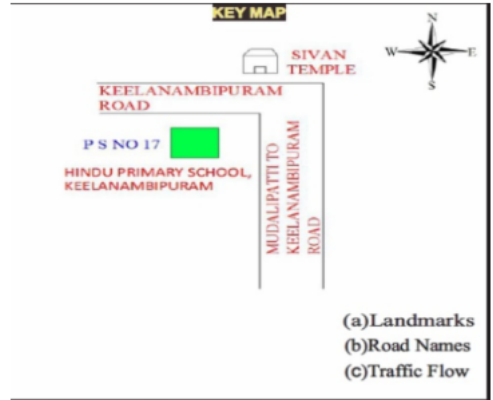

Google Map View

Polling Station Building Front View

Polling Station Front View

Cad View

Key MAP View

1 பெயர் : முனிஸ்வரன் தந்தை பெயர்: தமிழரசன் வீட்டு எண் : 1 வயது : 32 பாலினம் : ஆண்	UVX0572610 Photo is available	2 பெயர் : முகேஷ்கண்ணன் தந்தை பெயர்: வேல்ச்சாமி வீட்டு எண் : 1/1 வயது : 25 பாலினம் : ஆண்	UVX1028380 Photo is available	3 பெயர் : மூர்த்தி தந்தை பெயர்: வேல்சாமி வீட்டு எண் : 1/1 வயது : 23 பாலினம் : ஆண்	UVX1781160 Photo is available
4 பெயர் : ராஜசேகர் தந்தை பெயர்: தங்கவேல் வீட்டு எண் : 1/3 வயது : 42 பாலினம் : ஆண்	UVX1028505 Photo is available	5 பெயர் : பவானி தந்தை பெயர்: செல்வம் வீட்டு எண் : 1/5 வயது : 22 பாலினம் : பெண்	UVX1872142 Photo is available	6 பெயர் : மாரிமுத்து தந்தை பெயர்: பரமசிவன் வீட்டு எண் : 1-9 வயது : 32 பாலினம் : ஆண்	UVX0380949 Photo is available
7 பெயர் : முத்துச்செல்வம் தந்தை பெயர்: பரமசிவம் வீட்டு எண் : 1/9 வயது : 25 பாலினம் : பெண்	UVX1055979 Photo is available	8 பெயர் : சண்முகராஜ் தந்தை பெயர்: பரமசிவம் வீட்டு எண் : 1/9 வயது : 24 பாலினம் : ஆண்	UVX1723774 Photo is available	9 பெயர் : காஞ்சனா கணவர் பெயர்: முத்துச்சாமி வீட்டு எண் : 1/10 வயது : 29 பாலினம் : பெண்	UVX1028497 Photo is available
10 பெயர் : முருகேஸ்வரி தந்தை பெயர்: ராஜேந்திரன் வீட்டு எண் : 1/12 வயது : 19 பாலினம் : பெண்	UVX2047843 Photo is available	11 பெயர் : முருகன் தந்தை பெயர்: கிருஷ்ணசாமி வீட்டு எண் : 1-14B வயது : 45 பாலினம் : ஆண்	UVX0303891 Photo is available	12 பெயர் : முனியம்மாள் கணவர் பெயர்: ராமச்சந்திரன் வீட்டு எண் : 1-17A வயது : 48 பாலினம் : பெண்	UVX0380808 Photo is available
13 பெயர் : பிரியதர்ஷினி தந்தை பெயர்: முருகன் வீட்டு எண் : 1/19பீ வயது : 21 பாலினம் : பெண்	UVX1922186 Photo is available	14 பெயர் : சந்தோஷ் மு தந்தை பெயர்: முருகன் வீட்டு எண் : 1/19பி வயது : 20 பாலினம் : ஆண்	UVX1980200 Photo is available	15 பெயர் : சுகா தாயின் பெயர்: பூரணச்செல்வி வீட்டு எண் : 1/20 வயது : 22 பாலினம் : பெண்	UVX1924521 Photo is available
16 பெயர் : செந்தில்குமார் தந்தை பெயர்: அய்யண்ணன் வீட்டு எண் : 1/20A வயது : 27 பாலினம் : ஆண்	UVX0959783 Photo is available	17 பெயர் : அன்புச்செல்வன் தந்தை பெயர்: அய்யண்ணன் வீட்டு எண் : 1/20ஏ வயது : 23 பாலினம் : ஆண்	UVX1820968 Photo is available	18 பெயர் : சுவோச்சனா தந்தை பெயர்: தமிழரசன் வீட்டு எண் : 1/21 வயது : 22 பாலினம் : பெண்	UVX1872126 Photo is available
19 பெயர் : பாலசுப்பிரமணியன் தந்தை பெயர்: முனியாண்டி வீட்டு எண் : 1-24 வயது : 57 பாலினம் : ஆண்	UVX0003780 Photo is available	20 பெயர் : சாந்தி கணவர் பெயர்: பாலசுப்பிரமணியன் வீட்டு எண் : 1-24 வயது : 50 பாலினம் : பெண்	UVX0003806 Photo is available	21 பெயர் : சண்முகசுந்தரி தந்தை பெயர்: துரைசாமி வீட்டு எண் : 1/24 பீ வயது : 28 பாலினம் : பெண்	UVX1781145 Photo is available
22 பெயர் : மகாலட்சுமி கணவர் பெயர்: சுரேஷ் வீட்டு எண் : 1/25 வயது : 28 பாலினம் : பெண்	UVX2037760 Photo is available	23 பெயர் : மாரிச்செல்வி தந்தை பெயர்: சின்னத்தம்பி வீட்டு எண் : 1/26 வயது : 19 பாலினம் : பெண்	UVX2038826 Photo is available	24 பெயர் : சின்னத்தம்பி தந்தை பெயர்: முத்து வீட்டு எண் : 1-26A வயது : 54 பாலினம் : ஆண்	UVX0380840 Photo is available
25 பெயர் : செல்வி கணவர் பெயர்: சின்னத்தம்பி வீட்டு எண் : 1-26A வயது : 48 பாலினம் : பெண்	GMB2705333 Photo is available	26 பெயர் : இருளப்பன் தந்தை பெயர்: சின்னத்தம்பி வீட்டு எண் : 1/26A வயது : 27 பாலினம் : ஆண்	UVX0959791 Photo is available	27 பெயர் : ராமலக்ஷ்மி தந்தை பெயர்: கருப்பசாமி வீட்டு எண் : 1/27 வயது : 24 பாலினம் : பெண்	UVX1781152 Photo is available
28 பெயர் : கிருஷ்ணவேணி தந்தை பெயர்: முருகன் வீட்டு எண் : 1/29 வயது : 20 பாலினம் : பெண்	UVX1987353 Photo is available	29 பெயர் : முனியசாமி தந்தை பெயர்: பெருமாள்சாமி வீட்டு எண் : 1-30 வயது : 38 பாலினம் : ஆண்	UVX0253559 Photo is available	30 பெயர் : உமா தந்தை பெயர்: தர்மராஜ் வீட்டு எண் : 1/30 வயது : 27 பாலினம் : பெண்	UVX1055953 Photo is available