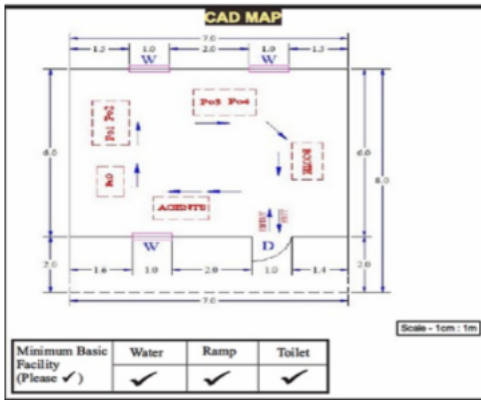

Google Map View

Polling Station Building Front View

Polling Station Front View

Cad View

Key MAP View

1 பெயர் : முனிஸ்வரன் தந்தை பெயர்: தமிழரசன் வீட்டு எண் : 1 வயது : 32 பாலினம் : ஆண்	UVX0572610 Photo is available	2 பெயர் : முகேஷ்கண்ணன் தந்தை பெயர்: வேல்ச்சாமி வீட்டு எண் : 1/1 வயது : 25 பாலினம் : ஆண்	UVX1028380 Photo is available	3 பெயர் : மூர்த்தி தந்தை பெயர்: வேல்சாமி வீட்டு எண் : 1/1 வயது : 23 பாலினம் : ஆண்	UVX1781160 Photo is available
4 பெயர் : ராஜசேகர் தந்தை பெயர்: தங்கவேல் வீட்டு எண் : 1/3 வயது : 42 பாலினம் : ஆண்	UVX1028505 Photo is available	5 பெயர் : பவானி தந்தை பெயர்: செல்வம் வீட்டு எண் : 1/5 வயது : 22 பாலினம் : பெண்	UVX1872142 Photo is available	6 பெயர் : மாரிமுத்து தந்தை பெயர்: பரமசிவன் வீட்டு எண் : 1-9 வயது : 32 பாலினம் : ஆண்	UVX0380949 Photo is available
7 பெயர் : முத்துச்செல்வம் தந்தை பெயர்: பரமசிவம் வீட்டு எண் : 1/9 வயது : 25 பாலினம் : பெண்	UVX1055979 Photo is available	8 பெயர் : சண்முகராஜ் தந்தை பெயர்: பரமசிவம் வீட்டு எண் : 1/9 வயது : 24 பாலினம் : ஆண்	UVX1723774 Photo is available	9 பெயர் : காஞ்சனா கணவர் பெயர்: முத்துச்சாமி வீட்டு எண் : 1/10 வயது : 29 பாலினம் : பெண்	UVX1028497 Photo is available
10 பெயர் : முருகேஸ்வரி தந்தை பெயர்: ராஜேந்திரன் வீட்டு எண் : 1/12 வயது : 19 பாலினம் : பெண்	UVX2047843 Photo is available	11 பெயர் : முருகன் தந்தை பெயர்: கிருஷ்ணசாமி வீட்டு எண் : 1-14B வயது : 45 பாலினம் : ஆண்	UVX0303891 Photo is available	12 பெயர் : முனியம்மாள் கணவர் பெயர்: ராமச்சந்திரன் வீட்டு எண் : 1-17A வயது : 48 பாலினம் : பெண்	UVX0380808 Photo is available
13 பெயர் : பிரியதர்ஷினி தந்தை பெயர்: முருகன் வீட்டு எண் : 1/19பீ வயது : 21 பாலினம் : பெண்	UVX1922186 Photo is available	14 பெயர் : சந்தோஷ் மு தந்தை பெயர்: முருகன் வீட்டு எண் : 1/19பி வயது : 20 பாலினம் : ஆண்	UVX1980200 Photo is available	15 பெயர் : சுகா தாயின் பெயர்: பூரணச்செல்வி வீட்டு எண் : 1/20 வயது : 22 பாலினம் : பெண்	UVX1924521 Photo is available
16 பெயர் : செந்தில்குமார் தந்தை பெயர்: அய்யண்ணன் வீட்டு எண் : 1/20A வயது : 27 பாலினம் : ஆண்	UVX0959783 Photo is available	17 பெயர் : அன்புச்செல்வன் தந்தை பெயர்: அய்யண்ணன் வீட்டு எண் : 1/20ஏ வயது : 23 பாலினம் : ஆண்	UVX1820968 Photo is available	18 பெயர் : சுவோச்சனா தந்தை பெயர்: தமிழரசன் வீட்டு எண் : 1/21 வயது : 22 பாலினம் : பெண்	UVX1872126 Photo is available
19 பெயர் : பாலசுப்பிரமணியன் தந்தை பெயர்: முனியாண்டி வீட்டு எண் : 1-24 வயது : 57 பாலினம் : ஆண்	UVX0003780 Photo is available	20 பெயர் : சாந்தி கணவர் பெயர்: பாலசுப்பிரமணியன் வீட்டு எண் : 1-24 வயது : 50 பாலினம் : பெண்	UVX0003806 Photo is available	21 பெயர் : சண்முகசுந்தரி தந்தை பெயர்: துரைசாமி வீட்டு எண் : 1/24 பீ வயது : 28 பாலினம் : பெண்	UVX1781145 Photo is available
22 பெயர் : மகாலட்சுமி கணவர் பெயர்: சுரேஷ் வீட்டு எண் : 1/25 வயது : 28 பாலினம் : பெண்	UVX2037760 Photo is available	23 பெயர் : மாரிச்செல்வி தந்தை பெயர்: சின்னத்தம்பி வீட்டு எண் : 1/26 வயது : 19 பாலினம் : பெண்	UVX2038826 Photo is available	24 பெயர் : சின்னத்தம்பி தந்தை பெயர்: முத்து வீட்டு எண் : 1-26A வயது : 54 பாலினம் : ஆண்	UVX0380840 Photo is available
25 பெயர் : செல்வி கணவர் பெயர்: சின்னத்தம்பி வீட்டு எண் : 1-26A வயது : 48 பாலினம் : பெண்	GMB2705333 Photo is available	26 பெயர் : இருளப்பன் தந்தை பெயர்: சின்னத்தம்பி வீட்டு எண் : 1/26A வயது : 27 பாலினம் : ஆண்	UVX0959791 Photo is available	27 பெயர் : ராமலக்ஷ்மி தந்தை பெயர்: கருப்பசாமி வீட்டு எண் : 1/27 வயது : 24 பாலினம் : பெண்	UVX1781152 Photo is available
28 பெயர் : கிருஷ்ணவேணி தந்தை பெயர்: முருகன் வீட்டு எண் : 1/29 வயது : 20 பாலினம் : பெண்	UVX1987353 Photo is available	29 பெயர் : முனியசாமி தந்தை பெயர்: பெருமாள்சாமி வீட்டு எண் : 1-30 வயது : 38 பாலினம் : ஆண்	UVX0253559 Photo is available	30 பெயர் : உமா தந்தை பெயர்: தர்மராஜ் வீட்டு எண் : 1/30 வயது : 27 பாலினம் : பெண்	UVX1055953 Photo is available