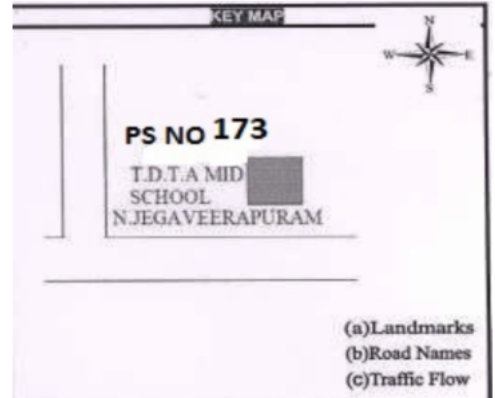

Key MAP View