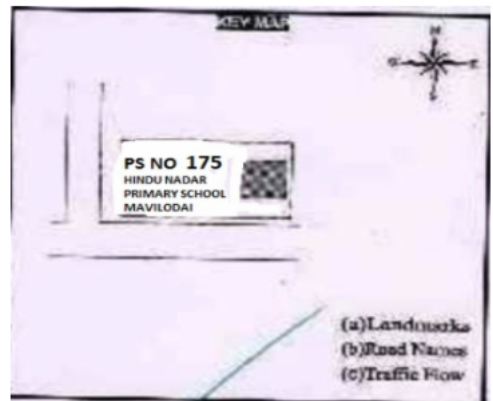

Google Map View

Polling Station Building Front View

Polling Station Front View

Cad View

Key MAP View

1 பெயர் : கிருஷ்ணம்மாள் தந்தை பெயர்: கொப்புளி வீட்டு எண் : 1 வயது : 81 பாலினம் : பெண் Photo is available	UVX1520170	2 பெயர் : சஸ்வரி தந்தை பெயர்: குருசாமி வீட்டு எண் : 1 வயது : 55 பாலினம் : பெண் Photo is available	UVX0806257	3 பெயர் : முத்தையா தந்தை பெயர்: கொப்புளிகோனார் வீட்டு எண் : 1 வயது : 47 பாலினம் : ஆண் Photo is available	GMB2519916
4 பெயர் : பரிமளா கணவர் பெயர்: முத்தையா வீட்டு எண் : 1 வயது : 44 பாலினம் : பெண் Photo is available	GMB1430503	5 பெயர் : கோவிந்தம்மாள் தந்தை பெயர்: கொப்புளிகோனார் வீட்டு எண் : 1 வயது : 44 பாலினம் : பெண் Photo is available	GMB1430495	6 பெயர் : அழகுவள்ளி கணவர் பெயர்: குமார் வீட்டு எண் : 1 வயது : 33 பாலினம் : பெண் Photo is available	UVX0449165
7 பெயர் : ரம்யா தந்தை பெயர்: மூக்கையா வீட்டு எண் : 1 வயது : 33 பாலினம் : பெண் Photo is available	UVX0449173	8 பெயர் : விஷ்ணுபிரியா கணவர் பெயர்: மகாலிங்கம் வீட்டு எண் : 1 வயது : 27 பாலினம் : பெண் Photo is available	UVX0903286	9 பெயர் : கலைச்செல்வி க தந்தை பெயர்: கந்தசாமி வீட்டு எண் : 1/1 வடக்கு தெரு வயது : 21 பாலினம் : பெண் Photo is available	UVX1948587
10 பெயர் : நாகலட்சுமி கணவர் பெயர்: சங்கரபாண்டி வீட்டு எண் : 1-3 வயது : 39 பாலினம் : பெண் Photo is available	UVX0075218	11 பெயர் : ஆறுமுகச்சாமி தந்தை பெயர்: தவசியப்பன் வீட்டு எண் : 1-4D வயது : 67 பாலினம் : ஆண் Photo is available	UVX1520196	12 பெயர் : சண்முகலட்சுமி கணவர் பெயர்: ஆறுமுகச்சாமி வீட்டு எண் : 1-4D வயது : 62 பாலினம் : பெண் Photo is available	UVX1520204
13 பெயர் : செல்வராஜ் தந்தை பெயர்: ஆறுமுகச்சாமி வீட்டு எண் : 1-4D வயது : 37 பாலினம் : ஆண் Photo is available	UVX0142620	14 பெயர் : திருப்பதி தந்தை பெயர்: வையணக்கவுண்டர் வீட்டு எண் : 1-7 வயது : 61 பாலினம் : ஆண் Photo is available	UVX0075267	15 பெயர் : குமார் தந்தை பெயர்: கோணப்பன் வீட்டு எண் : 1-9F வயது : 41 பாலினம் : ஆண் Photo is available	GMB1211226
16 பெயர் : மகாலிங்கம் தந்தை பெயர்: பாக்யராஜ் வீட்டு எண் : 1-15 வயது : 38 பாலினம் : ஆண் Photo is available	UVX0074963	17 பெயர் : கண்ணன் தந்தை பெயர்: பாக்கியராஜ் வீட்டு எண் : 1-15 வயது : 32 பாலினம் : ஆண் Photo is available	UVX0538603	18 பெயர் : சண்முகப்பிரியா தந்தை பெயர்: பாக்யராஜ் வீட்டு எண் : 1/15 வயது : 27 பாலினம் : பெண் Photo is available	UVX0990663
19 பெயர் : ராமதிலகம் கணவர் பெயர்: செல்வம் வீட்டு எண் : 1-16 வயது : 37 பாலினம் : பெண் Photo is available	UVX0142612	20 பெயர் : சுந்தரஅம்மாள் கணவர் பெயர்: பொன்னுசாமி வீட்டு எண் : 1-18 வயது : 86 பாலினம் : பெண் Photo is available	UVX0075390	21 பெயர் : சண்முகலட்சுமி கணவர் பெயர்: பாலமுருகன் வீட்டு எண் : 1-18 வயது : 48 பாலினம் : பெண் Photo is available	UVX0721373
22 பெயர் : அருண் குமார் தந்தை பெயர்: பாலமுருகன் வீட்டு எண் : 1/18 வயது : 25 பாலினம் : ஆண் Photo is available	UVX1774249	23 பெயர் : சுந்தர மகாலிங்கம் தந்தை பெயர்: கருப்பசாமி வீட்டு எண் : 1-19 வயது : 36 பாலினம் : ஆண் Photo is available	UVX0680090	24 பெயர் : முத்துலட்சுமி கணவர் பெயர்: முருகன் வீட்டு எண் : 1/19 வயது : 30 பாலினம் : பெண் Photo is available	UVX0990689
25 பெயர் : பரமேஸ்வரி கணவர் பெயர்: முத்துக்குமார் வீட்டு எண் : 1-28 வயது : 40 பாலினம் : பெண் Photo is available	UVX0806158	26 பெயர் : உத்தண்டிராமு தந்தை பெயர்: ஆதிலிங்கம் வீட்டு எண் : 1/29 வயது : 23 பாலினம் : ஆண் Photo is available	UVX1975267	27 பெயர் : காஞ்சனா ஆ தந்தை பெயர்: ஆதிலிங்கம் வீட்டு எண் : 1/29 வயது : 20 பாலினம் : பெண் Photo is available	UVX1979830
28 பெயர் : அன்னலட்சுமி தந்தை பெயர்: கோணப்பன் வீட்டு எண் : 1/29 வடக்கு தெரு வயது : 23 பாலினம் : பெண் Photo is available	WMP2352508	29 பெயர் : பாக்கியலட்சுமி கணவர் பெயர்: பொன்னுச்சாமி வீட்டு எண் : 1-33 வயது : 58 பாலினம் : பெண் Photo is available	UVX0075382	30 பெயர் : பாலமுருகன் தந்தை பெயர்: பொன்னுச்சாமி வீட்டு எண் : 1-33 வயது : 43 பாலினம் : ஆண் Photo is available	UVX0075358