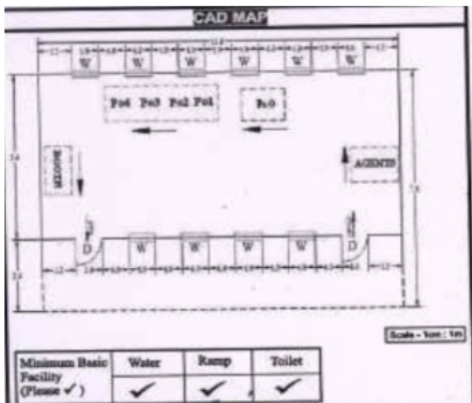

Google Map View

Polling Station Building Front View

Polling Station Front View

Cad View

Key MAP View

1 பெயர் : கருப்பாயிஅம்மாள் கணவர் பெயர் : கருப்பசாமி வீட்டு எண் : 1 வயது : 69 பாலினம் : பெண்	GMB1429984 Photo is available	2 பெயர் : அஜீத் குமார் தந்தை பெயர் : ராமகிருஷ்ணன் வீட்டு எண் : 1 வயது : 28 பாலினம் : ஆண்	UVX0967075 Photo is available	3 பெயர் : முத்துச்செல்வி கணவர் பெயர் : செல்வராஜ் வீட்டு எண் : 1 வயது : 27 பாலினம் : பெண்	UVX0967091 Photo is available
4 பெயர் : செல்வ பிரகாஷ் தந்தை பெயர் : ராமகிருஷ்ணன் வீட்டு எண் : 1 வயது : 26 பாலினம் : ஆண்	UVX0967083 Photo is available	5 பெயர் : கௌசிகா தந்தை பெயர் : பாலசுப்ரமணியன் வீட்டு எண் : 1/7 வயது : 20 பாலினம் : பெண்	UVX1989136 Photo is available	6 பெயர் : தங்கராஜ் தந்தை பெயர் : செல்வராஜ் வீட்டு எண் : 1-35 வயது : 62 பாலினம் : ஆண்	UVX1522341 Photo is available
7 பெயர் : சங்கரலிங்கம் தந்தை பெயர் : மாட்சாமி வீட்டு எண் : 1-68 வயது : 76 பாலினம் : ஆண்	UVX0107862 Photo is available	8 பெயர் : சோலையம்மாள் கணவர் பெயர் : சங்கரலிங்கம் வீட்டு எண் : 1-68 வயது : 62 பாலினம் : பெண்	GMB1095553 Photo is available	9 பெயர் : ரூபி கணவர் பெயர் : சோலைகுருமுர்த்தி வீட்டு எண் : 2 வயது : 34 பாலினம் : பெண்	UVX0449272 Photo is available
10 பெயர் : சோலையம்மாள் கணவர் பெயர் : ஜோசப் வீட்டு எண் : 2-20 வயது : 58 பாலினம் : பெண்	UVX1522358 Photo is available	11 பெயர் : முனியசாமி தந்தை பெயர் : முனியாண்டி வீட்டு எண் : 2-38 வயது : 46 பாலினம் : ஆண்	GMB2619765 Photo is available	12 பெயர் : வடிவேல் தந்தை பெயர் : கருப்பசாமி வீட்டு எண் : 2-65 வயது : 46 பாலினம் : ஆண்	GMB2619740 Photo is available
13 பெயர் : கார்த்திகா நா தந்தை பெயர் : நாகராஜ் வீட்டு எண் : 2/202-1 வயது : 22 பாலினம் : பெண்	UVX1891365 Photo is available	14 பெயர் : பொன்னுத்தாய் கணவர் பெயர் : இதயக்கனி வீட்டு எண் : 2-239 வயது : 38 பாலினம் : பெண்	UVX0142877 Photo is available	# 15 பெயர் : சங்கர் தந்தை பெயர் : அப்பணசாமி வீட்டு எண் : 3/240 வயது : 33 பாலினம் : ஆண்	UVX0328690 Photo is available
16 பெயர் : முத்துராஜ் தந்தை பெயர் : அப்பணசாமி வீட்டு எண் : 2-239 வயது : 31 பாலினம் : ஆண்	UVX0538751 Photo is available	17 பெயர் : ரவி தந்தை பெயர் : அழகரப்பன் வீட்டு எண் : 3 வயது : 51 பாலினம் : ஆண்	UVX1522366 Photo is available	18 பெயர் : காளீஸ்வரன் தாயின் பெயர் : பொன்னம்மாள் வீட்டு எண் : 3 வயது : 46 பாலினம் : ஆண்	GMB1901271 Photo is available
19 பெயர் : வாலட்சுமி கணவர் பெயர் : கண்ணன் வீட்டு எண் : 3 வயது : 37 பாலினம் : பெண்	UVX0220129 Photo is available	20 பெயர் : பாண்டி தந்தை பெயர் : முத்துராமலிங்கதேவர் வீட்டு எண் : 3-1 வயது : 41 பாலினம் : ஆண்	UVX0074591 Photo is available	21 பெயர் : காளீஸ்வரி கணவர் பெயர் : பாண்டி வீட்டு எண் : 3-1 வயது : 40 பாலினம் : பெண்	UVX0328773 Photo is available
22 பெயர் : லட்சுமி கணவர் பெயர் : முருகன் வீட்டு எண் : 3-2 வயது : 58 பாலினம் : பெண்	UVX0281816 Photo is available	23 பெயர் : அனந்தம்மாள் கணவர் பெயர் : சிவசாமிக்கோனார் வீட்டு எண் : 3-4 வயது : 60 பாலினம் : பெண்	UVX1522390 Photo is available	24 பெயர் : உலகநாதன் தந்தை பெயர் : சிவசாமிக்கோனார் வீட்டு எண் : 3-4 வயது : 42 பாலினம் : ஆண்	UVX0074435 Photo is available
25 பெயர் : இராமரட்சுமி கணவர் பெயர் : உலகநாதன் வீட்டு எண் : 3-4 வயது : 31 பாலினம் : பெண்	UVX0629865 Photo is available	26 பெயர் : வேல்முருகன் தந்தை பெயர் : அருணாசலக்கோனார் வீட்டு எண் : 3-6 வயது : 62 பாலினம் : ஆண்	UVX1522408 Photo is available	27 பெயர் : முத்துக்கருப்பாய் கணவர் பெயர் : வேல்முருகன் வீட்டு எண் : 3-6 வயது : 55 பாலினம் : பெண்	UVX1522416 Photo is available
28 பெயர் : ஆறுமுகம் தந்தை பெயர் : வேல்முருகன் வீட்டு எண் : 3-6 வயது : 38 பாலினம் : ஆண்	UVX0281659 Photo is available	29 பெயர் : முருக ஜோதி கணவர் பெயர் : ஆறுமுகம் வீட்டு எண் : 3-6 வயது : 26 பாலினம் : பெண்	UVX1825496 Photo is available	30 பெயர் : சோமசுந்தரம்பிள்ளை தந்தை பெயர் : மாரிமுத்து பிள்ளை வீட்டு எண் : 3-7 வயது : 80 பாலினம் : ஆண்	UVX1522424 Photo is available