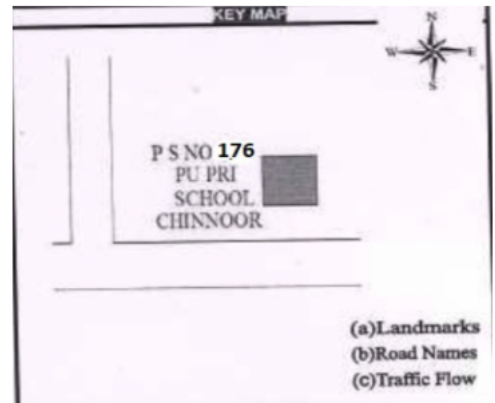

Google Map View

Polling Station Building Front View

Polling Station Front View

Cad View

Key MAP View

1 பெயர் : கருப்பாயிஅம்மாள் கணவர் பெயர் : கருப்பசாமி வீட்டு எண் : 1 வயது : 69 பாலினம் : பெண்	GMB1429984 Photo is available	2 பெயர் : அஜீத் குமார் தந்தை பெயர் : ராமகிருஷ்ணன் வீட்டு எண் : 1 வயது : 28 பாலினம் : ஆண்	UVX0967075 Photo is available	3 பெயர் : முத்துச்செல்வி கணவர் பெயர் : செல்வராஜ் வீட்டு எண் : 1 வயது : 27 பாலினம் : பெண்	UVX0967091 Photo is available
4 பெயர் : செல்வ பிரகாஷ் தந்தை பெயர் : ராமகிருஷ்ணன் வீட்டு எண் : 1 வயது : 26 பாலினம் : ஆண்	UVX0967083 Photo is available	5 பெயர் : கௌசிகா தந்தை பெயர் : பாலசுப்ரமணியன் வீட்டு எண் : 1/7 வயது : 20 பாலினம் : பெண்	UVX1989136 Photo is available	6 பெயர் : தங்கராஜ் தந்தை பெயர் : செல்வராஜ் வீட்டு எண் : 1-35 வயது : 62 பாலினம் : ஆண்	UVX1522341 Photo is available
7 பெயர் : சங்கரலிங்கம் தந்தை பெயர் : மாட்சாமி வீட்டு எண் : 1-68 வயது : 76 பாலினம் : ஆண்	UVX0107862 Photo is available	8 பெயர் : சோலையம்மாள் கணவர் பெயர் : சங்கரலிங்கம் வீட்டு எண் : 1-68 வயது : 62 பாலினம் : பெண்	GMB1095553 Photo is available	9 பெயர் : ரூபி கணவர் பெயர் : சோலைகுருமுர்த்தி வீட்டு எண் : 2 வயது : 34 பாலினம் : பெண்	UVX0449272 Photo is available
10 பெயர் : சோலையம்மாள் கணவர் பெயர் : ஜோசப் வீட்டு எண் : 2-20 வயது : 58 பாலினம் : பெண்	UVX1522358 Photo is available	11 பெயர் : முனியசாமி தந்தை பெயர் : முனியாண்டி வீட்டு எண் : 2-38 வயது : 46 பாலினம் : ஆண்	GMB2619765 Photo is available	12 பெயர் : வடிவேல் தந்தை பெயர் : கருப்பசாமி வீட்டு எண் : 2-65 வயது : 46 பாலினம் : ஆண்	GMB2619740 Photo is available
13 பெயர் : கார்த்திகா நா தந்தை பெயர் : நாகராஜ் வீட்டு எண் : 2/202-1 வயது : 22 பாலினம் : பெண்	UVX1891365 Photo is available	14 பெயர் : பொன்னுத்தாய் கணவர் பெயர் : இதயக்கனி வீட்டு எண் : 2-239 வயது : 38 பாலினம் : பெண்	UVX0142877 Photo is available	# 15 பெயர் : சங்கர் தந்தை பெயர் : அப்பணசாமி வீட்டு எண் : 3/240 வயது : 33 பாலினம் : ஆண்	UVX0328690 Photo is available
16 பெயர் : முத்துராஜ் தந்தை பெயர் : அப்பணசாமி வீட்டு எண் : 2-239 வயது : 31 பாலினம் : ஆண்	UVX0538751 Photo is available	17 பெயர் : ரவி தந்தை பெயர் : அழகரப்பன் வீட்டு எண் : 3 வயது : 51 பாலினம் : ஆண்	UVX1522366 Photo is available	18 பெயர் : காளீஸ்வரன் தாயின் பெயர் : பொன்னம்மாள் வீட்டு எண் : 3 வயது : 46 பாலினம் : ஆண்	GMB1901271 Photo is available
19 பெயர் : வாலட்சுமி கணவர் பெயர் : கண்ணன் வீட்டு எண் : 3 வயது : 37 பாலினம் : பெண்	UVX0220129 Photo is available	20 பெயர் : பாண்டி தந்தை பெயர் : முத்துராமலிங்கதேவர் வீட்டு எண் : 3-1 வயது : 41 பாலினம் : ஆண்	UVX0074591 Photo is available	21 பெயர் : காளீஸ்வரி கணவர் பெயர் : பாண்டி வீட்டு எண் : 3-1 வயது : 40 பாலினம் : பெண்	UVX0328773 Photo is available
22 பெயர் : லட்சுமி கணவர் பெயர் : முருகன் வீட்டு எண் : 3-2 வயது : 58 பாலினம் : பெண்	UVX0281816 Photo is available	23 பெயர் : அனந்தம்மாள் கணவர் பெயர் : சிவசாமிக்கோனார் வீட்டு எண் : 3-4 வயது : 60 பாலினம் : பெண்	UVX1522390 Photo is available	24 பெயர் : உலகநாதன் தந்தை பெயர் : சிவசாமிக்கோனார் வீட்டு எண் : 3-4 வயது : 42 பாலினம் : ஆண்	UVX0074435 Photo is available
25 பெயர் : இராமரட்சுமி கணவர் பெயர் : உலகநாதன் வீட்டு எண் : 3-4 வயது : 31 பாலினம் : பெண்	UVX0629865 Photo is available	26 பெயர் : வேல்முருகன் தந்தை பெயர் : அருணாசலக்கோனார் வீட்டு எண் : 3-6 வயது : 62 பாலினம் : ஆண்	UVX1522408 Photo is available	27 பெயர் : முத்துக்கருப்பாய் கணவர் பெயர் : வேல்முருகன் வீட்டு எண் : 3-6 வயது : 55 பாலினம் : பெண்	UVX1522416 Photo is available
28 பெயர் : ஆறுமுகம் தந்தை பெயர் : வேல்முருகன் வீட்டு எண் : 3-6 வயது : 38 பாலினம் : ஆண்	UVX0281659 Photo is available	29 பெயர் : முருக ஜோதி கணவர் பெயர் : ஆறுமுகம் வீட்டு எண் : 3-6 வயது : 26 பாலினம் : பெண்	UVX1825496 Photo is available	30 பெயர் : சோமசுந்தரம்பிள்ளை தந்தை பெயர் : மாரிமுத்து பிள்ளை வீட்டு எண் : 3-7 வயது : 80 பாலினம் : ஆண்	UVX1522424 Photo is available